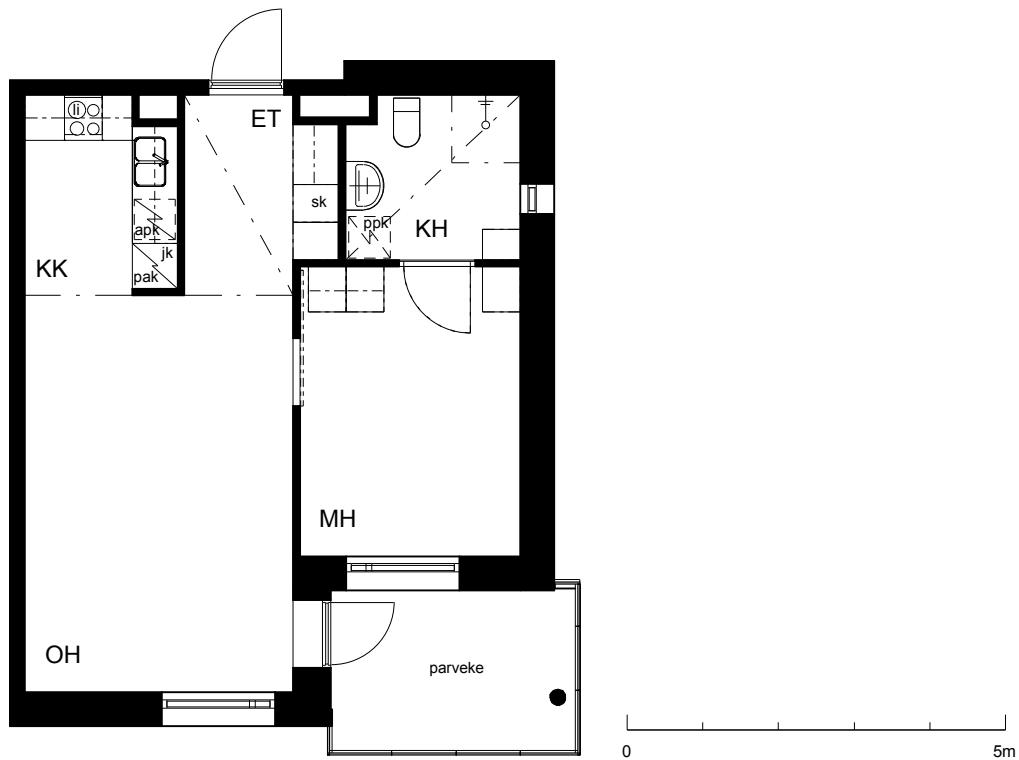

Kohteen tiedot:

Yhtiö: KOy Sofianlehdonkadun senioritalo
 Katuosoite: Sofianlehdonkatu 5a
 Postitoimipaikka: 00610 Helsinki

Huoneiston tunnus: B 46
 Huoneistotyyppi: 2h + kk + lasitettu parveke
 Huoneiston pinta-ala: 45.5 m²
 Kerrossijainti: 4.krs/4.krs

Pohjapiirros

1:100

B 46

Sofianlehdonkatu

B 46 Sijainti