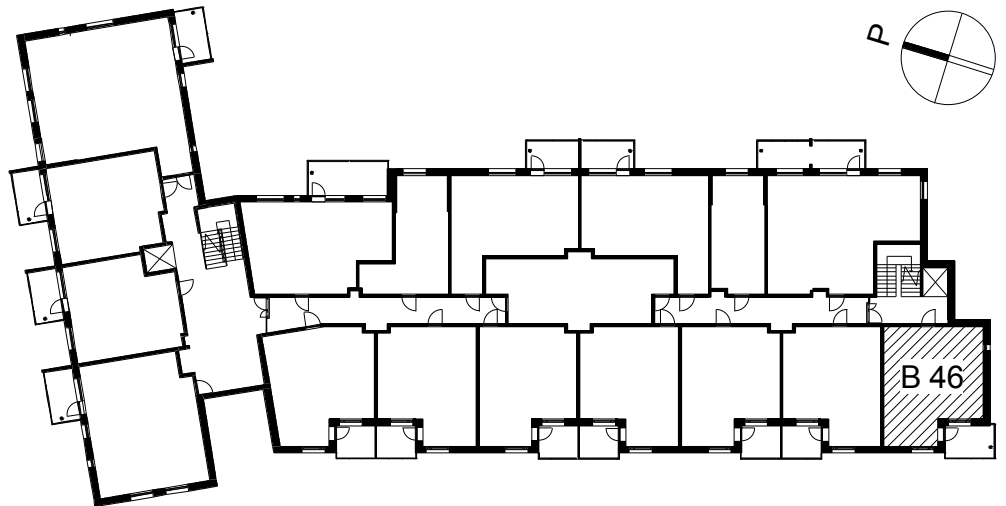

Kohteen tiedot:

Yhtiö: KOy Sofianlehdonkadun senioritalo
 Katuosoite: Sofianlehdonkatu 5a
 Postitoimipaikka: 00610 Helsinki

Huoneiston tunnus: B 46
 Huoneistotyyppi: 2h + kk + lasitettu parveke
 Huoneiston pinta-ala: 45.5 m²
 Kerrossijainti: 4.krs/4.krs

Pohjapiirros

1:100

B 46

Sofianlehdonkatu

B 46 Sijainti