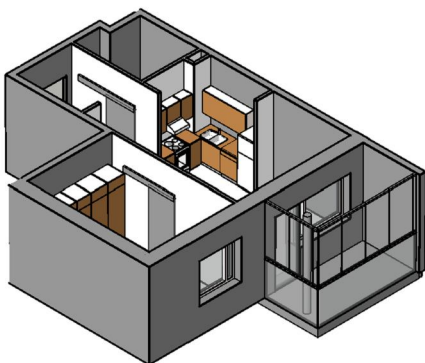

**Kohteen tiedot:**

Yhtiö: KOy Sofianlehdonkadun senioritalo  
Katuosoite: Sofianlehdonkatu 5a  
Postitoimipaikka: 00610 Helsinki

Huoneiston tunnus: B 45  
Huoneistotyyppi: 2h + kk + lasitettu parv.  
Huoneiston pinta-ala: 44.5 m<sup>2</sup>  
Kerrossijainti: 3.krs/4.krs

**Pohjapiirros**

1:100

B 45

Sofianlehdonkatu

B 45 Sijainti