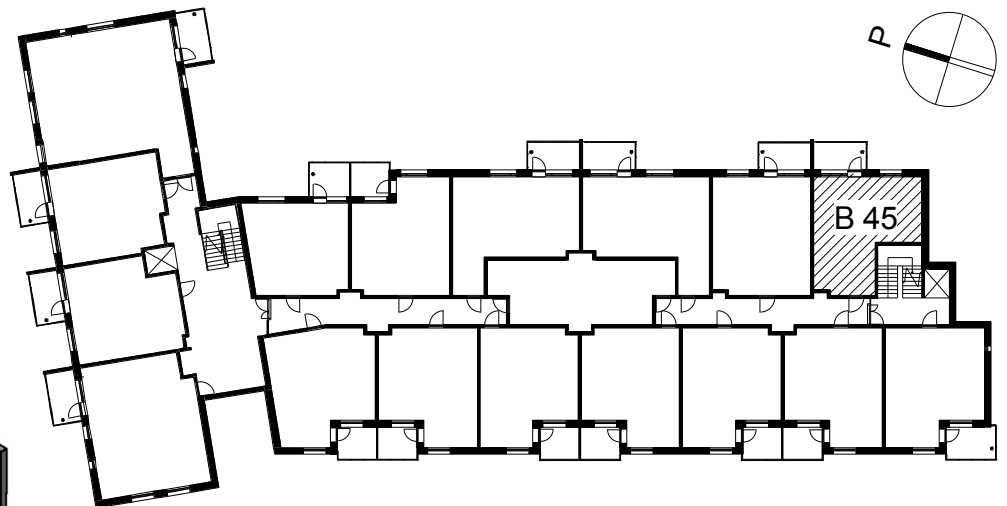

**Kohteen tiedot:**

Yhtiö: KOy Sofianlehdonkadun senioritalo  
Katuosoite: Sofianlehdonkatu 5a  
Postitoimipaikka: 00610 Helsinki

Huoneiston tunnus: B 45  
Huoneistotyyppi: 2h + kk + lasitettu parv.  
Huoneiston pinta-ala: 44.5 m<sup>2</sup>  
Kerrossijainti: 3.krs/4.krs

**Pohjapiirros**

1:100

B 45

Sofianlehdonkatu

B 45 Sijainti