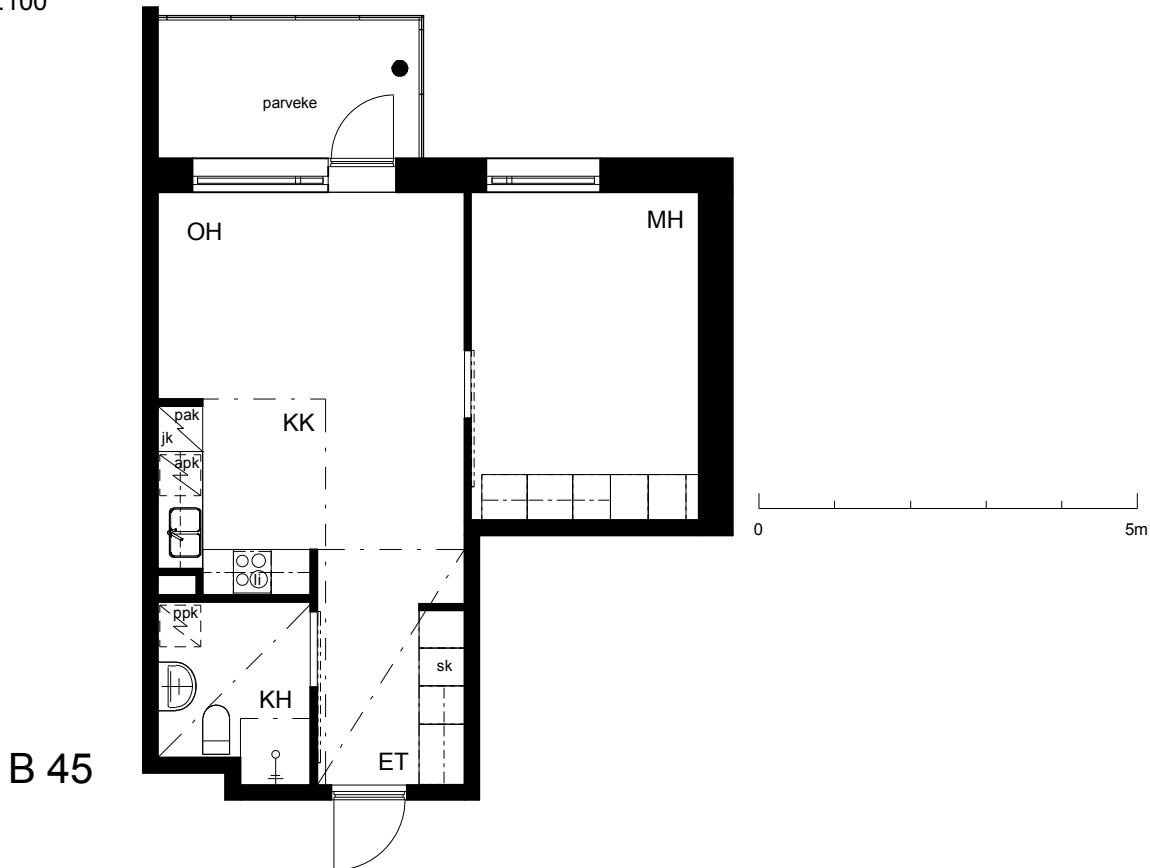

**Kohteen tiedot:**

Yhtiö: KOy Sofianlehdonkadun senioritalo  
Katuosoite: Sofianlehdonkatu 5a  
Postitoimipaikka: 00610 Helsinki

Huoneiston tunnus: B 45  
Huoneistotyyppi: 2h + kk + lasitettu parv.  
Huoneiston pinta-ala: 44.5 m<sup>2</sup>  
Kerrossijainti: 3.krs/4.krs

**Pohjapiirros**

1:100

B 45

Sofianlehdonkatu

B 45 Sijainti