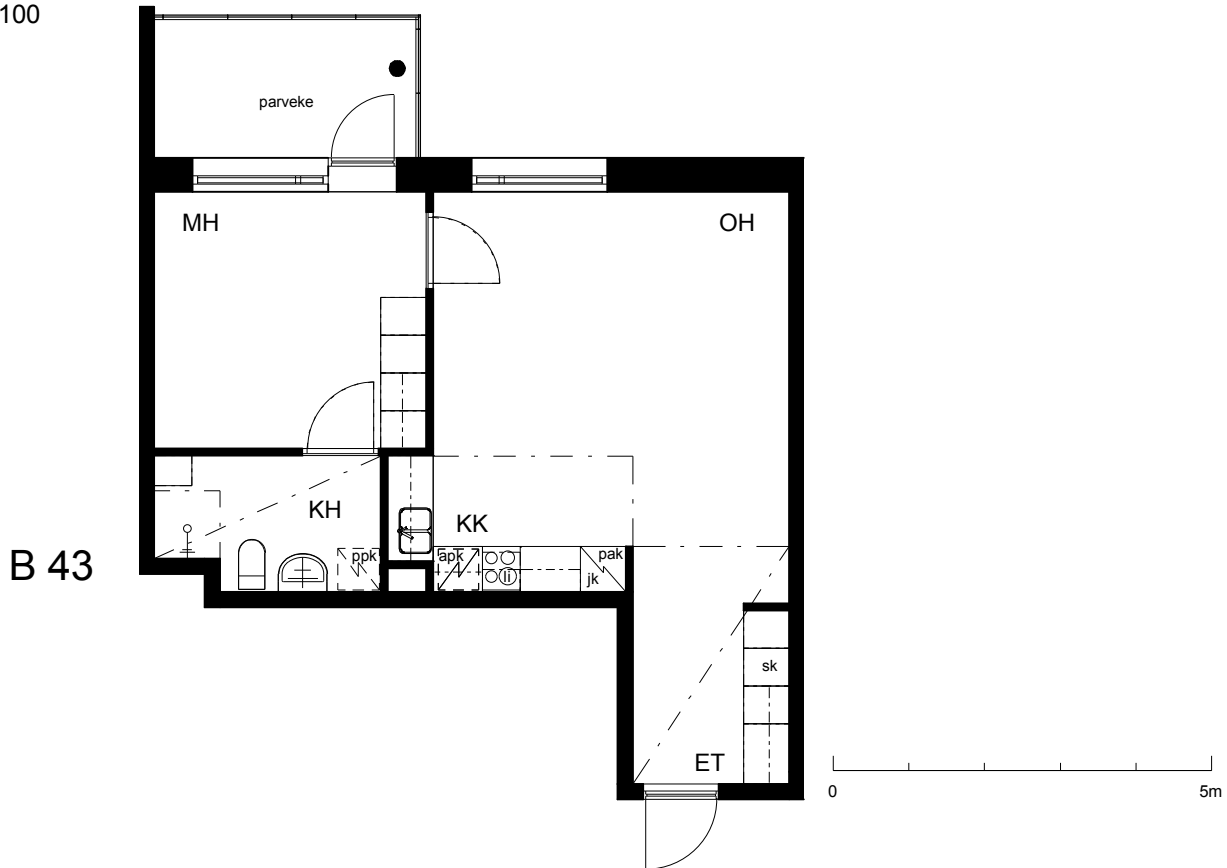

**Kohteen tiedot:**

Yhtiö: KOy Sofianlehdonkadun senioritalo  
 Katuosoite: Sofianlehdonkatu 5a  
 Postitoimipaikka: 00610 Helsinki

Huoneiston tunnus: B 43  
 Huoneistotyyppi: 2 h + kk + lasitettu parv.  
 Huoneiston pinta-ala: 49.0 m<sup>2</sup>  
 Kerrossijainti: 3.krs/4.krs

**Pohjapiirros**

1:100

Sofianlehdonkatu

B 43 Sijainti