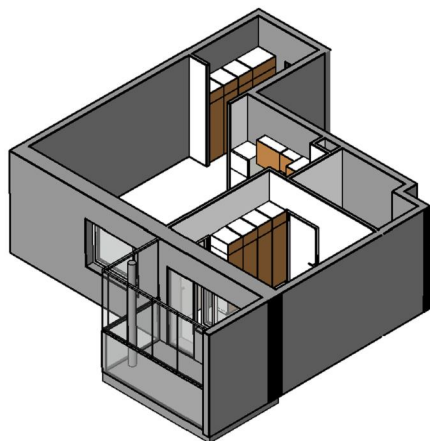

Kohteen tiedot:

Yhtiö: KOy Sofianlehdonkadun senioritalo
Katuosoite: Sofianlehdonkatu 5a
Postitoimipaikka: 00610 Helsinki

Huoneiston tunnus: B 43
Huoneistotyyppi: 2 h + kk + lasitettu parv.
Huoneiston pinta-ala: 49.0 m²
Kerrossijainti: 3.krs/4.krs

Pohjapiirros

1:100

Sofianlehdonkatu

B 43 Sijainti