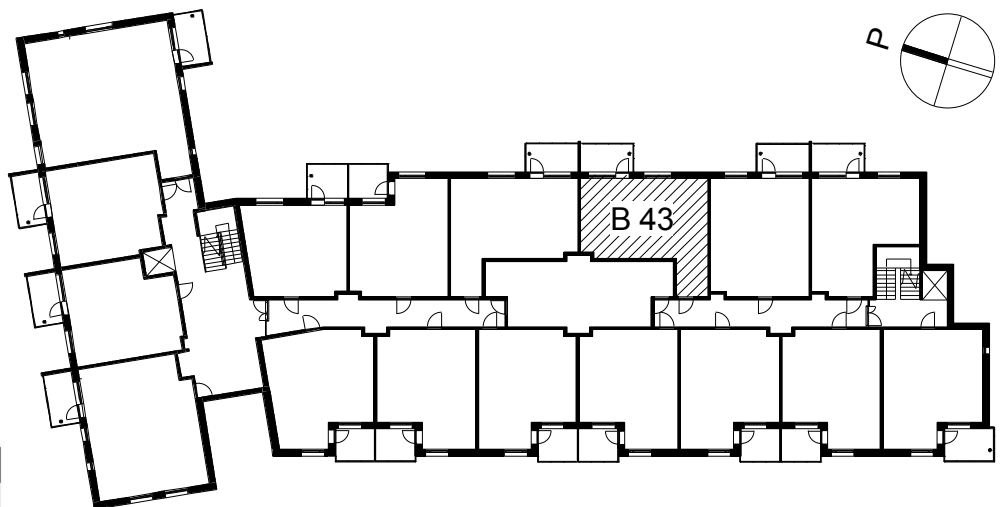

**Kohteen tiedot:**

Yhtiö: KOy Sofianlehdonkadun senioritalo  
 Katuosoite: Sofianlehdonkatu 5a  
 Postitoimipaikka: 00610 Helsinki

Huoneiston tunnus: B 43  
 Huoneistotyyppi: 2 h + kk + lasitettu parv.  
 Huoneiston pinta-ala: 49.0 m<sup>2</sup>  
 Kerrossijainti: 3.krs/4.krs

**Pohjapiirros**

1:100

Sofianlehdonkatu

B 43 Sijainti