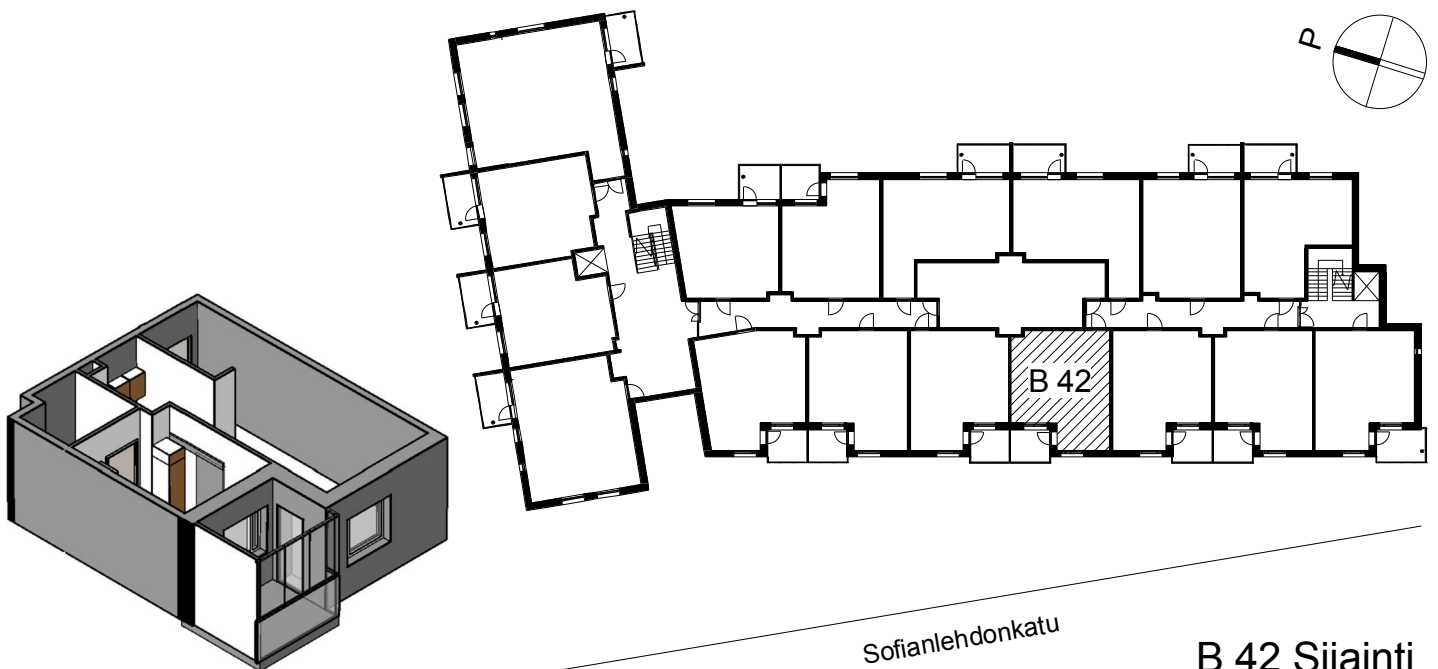

Kohteen tiedot:

Yhtiö: KOy Sofianlehdonkadun senioritalo
 Katuosoite: Sofianlehdonkatu 5a
 Postitoimipaikka: 00610 Helsinki

Huoneiston tunnus: B 42
 Huoneistotyyppi: 2 h + kk + lasitettu parv.
 Huoneiston pinta-ala: 45.5 m²
 Kerrossijainti: 3.krs/4.krs

Pohjapiirros

1:100

B 42

Sofianlehdonkatu

B 42 Sijainti