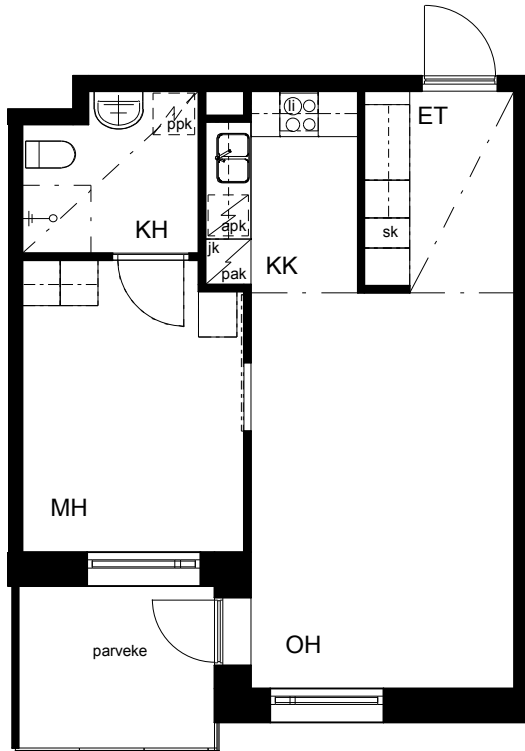

Kohteen tiedot:

Yhtiö: KOy Sofianlehdonkadun senioritalo
 Katuosoite: Sofianlehdonkatu 5a
 Postitoimipaikka: 00610 Helsinki

Huoneiston tunnus: B 42
 Huoneistotyyppi: 2 h + kk + lasitettu parv.
 Huoneiston pinta-ala: 45.5 m²
 Kerrossijainti: 3.krs/4.krs

Pohjapiirros

1:100

B 42

Sofianlehdonkatu

B 42 Sijainti