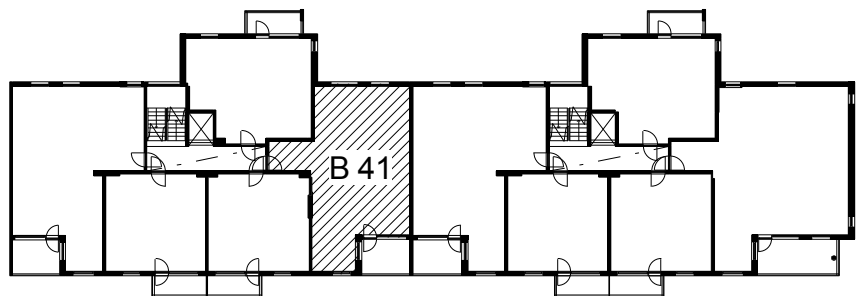

Kohteen tiedot:

Yhtiö: As Oy Tampereen Pellavanliikka
 Katuosoite: Tampellan Esplanadi 8
 Postitoimipaikka: 33100 Tampere

Huoneiston tunnus: B 41
 Huoneistotyyppi: 3 h + k + s + p
 Huoneiston pinta-ala: 75.5 m²
 Kerrossijainti: 3.krs/8.krs

Pohjapiirros

1:100

B 41 Sijainti

Tampellan Esplanadi