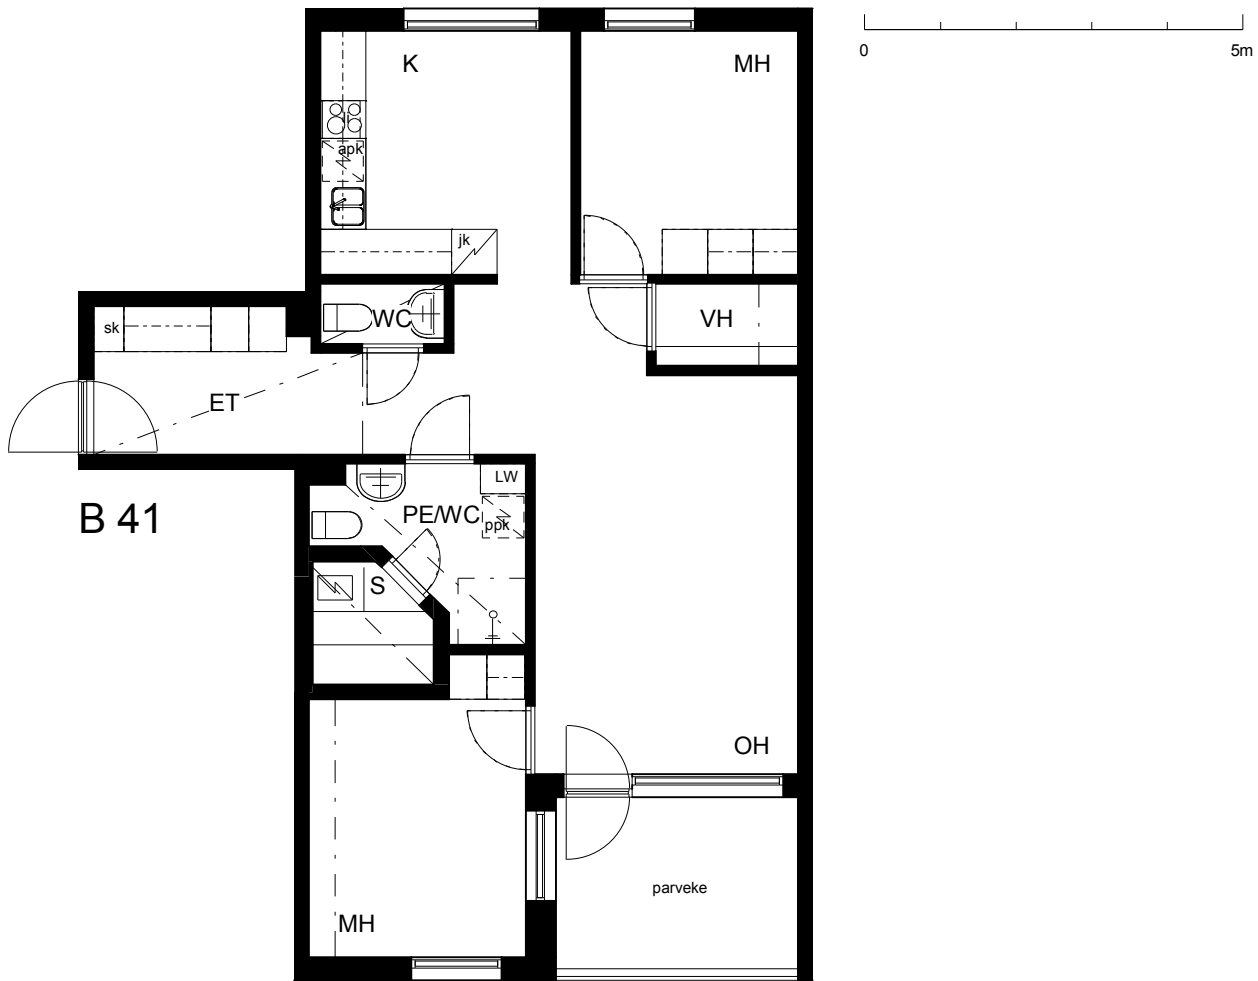

Kohteen tiedot:

Yhtiö: As Oy Tampereen Pellavanliikka
 Katuosoite: Tampellan Esplanadi 8
 Postitoimipaikka: 33100 Tampere

Huoneiston tunnus: B 41
 Huoneistotyyppi: 3 h + k + s + p
 Huoneiston pinta-ala: 75.5 m²
 Kerrossijainti: 3.krs/8.krs

Pohjapiirros

1:100

B 41 Sijainti

Tampellan Esplanadi