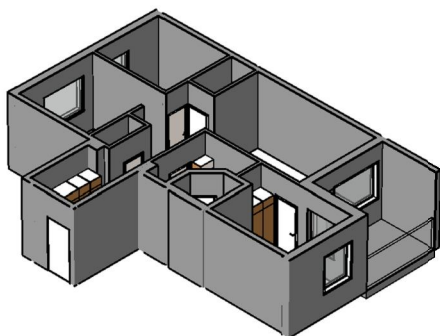

Kohteen tiedot:

Yhtiö: As Oy Tampereen Pellavanliikka
 Katuosoite: Tampellan Esplanadi 8
 Postitoimipaikka: 33100 Tampere

Huoneiston tunnus: B 41
 Huoneistotyyppi: 3 h + k + s + p
 Huoneiston pinta-ala: 75.5 m²
 Kerrossijainti: 3.krs/8.krs

Pohjapiirros

1:100

B 41 Sijainti

Tampellan Esplanadi