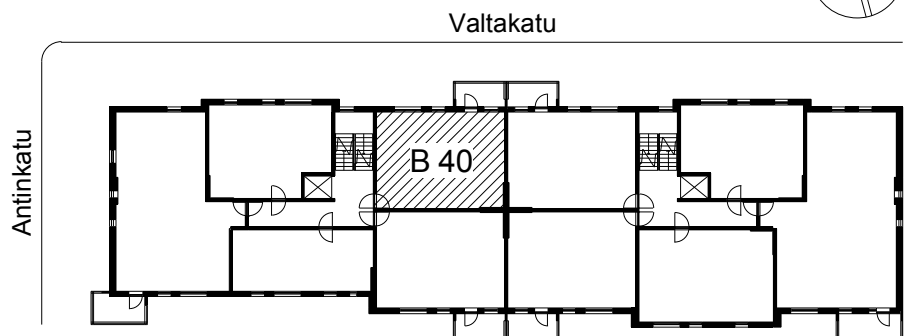

Kohteen tiedot:

Yhtiö: K Oy Porin Valta-Antti
 Katuosoite: Valtakatu 8
 Postitoimipaikka: 28100 PORI

Huoneiston tunnus: B 40
 Huoneistotyyppi: 2 h + kk + s + p
 Huoneiston pinta-ala: 54.0 m²
 Kerrossijainti: 5.krs/6.krs

Pohjapiirros

1:100

B 40 Sijainti