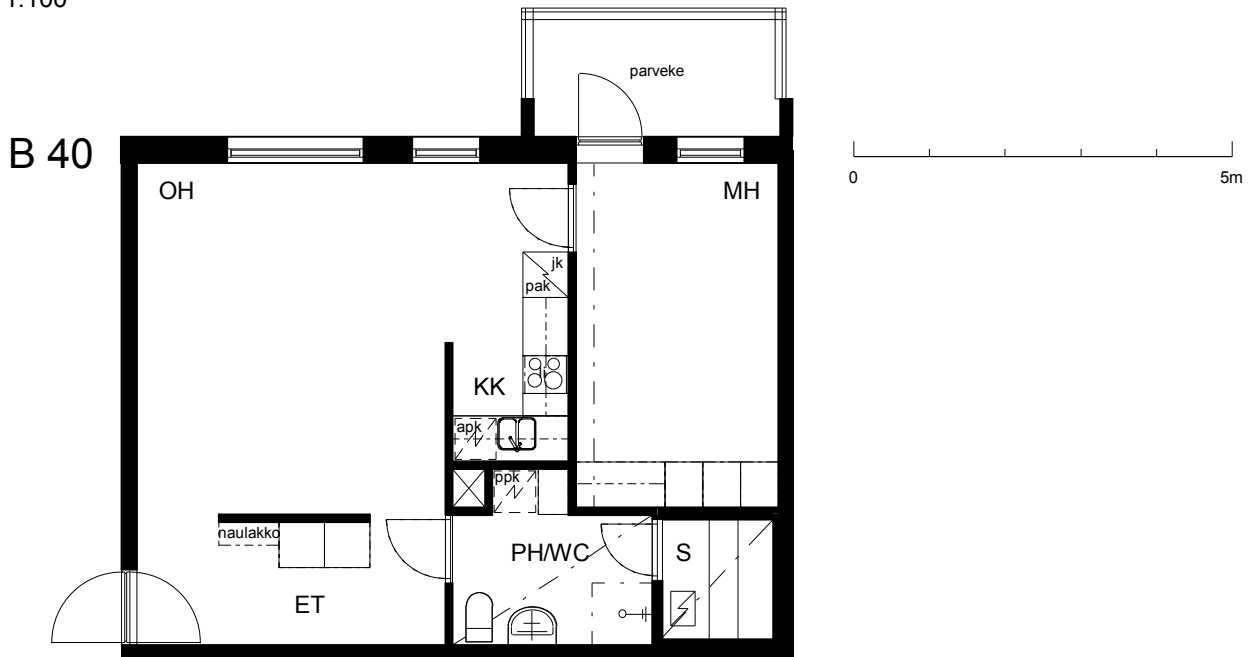

Kohteen tiedot:

Yhtiö: K Oy Porin Valta-Antti
 Katuosoite: Valtakatu 8
 Postitoimipaikka: 28100 PORI

Huoneiston tunnus: B 40
 Huoneistotyyppi: 2 h + kk + s + p
 Huoneiston pinta-ala: 54.0 m²
 Kerrossijainti: 5.krs/6.krs

Pohjapiirros

1:100

B 40 Sijainti