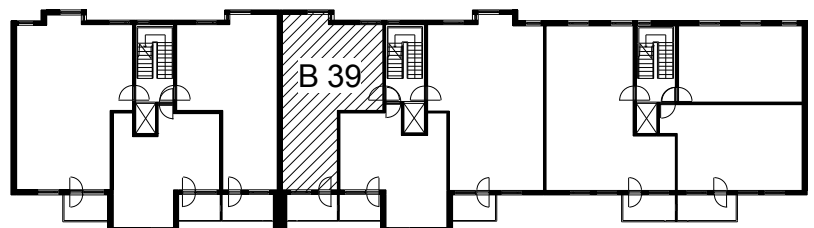

**Kohteen tiedot:**

Yhtiö: KOy Helsingin Suvilahdenkatu 6  
 Katuosoite: Suvilahdenkatu 6  
 Postitoimipaikka: 00500 Helsinki

Huoneiston tunnus: B 39  
 Huoneistotyyppi: 2 h + k + s + p  
 Huoneiston pinta-ala: 58.0 m<sup>2</sup>  
 Kerrossijainti: 7.krs/7.krs

**Pohjapiirros**  
 1:100

Suvilahdenkatu Söderviksgatan

**B 39 Sijainti**