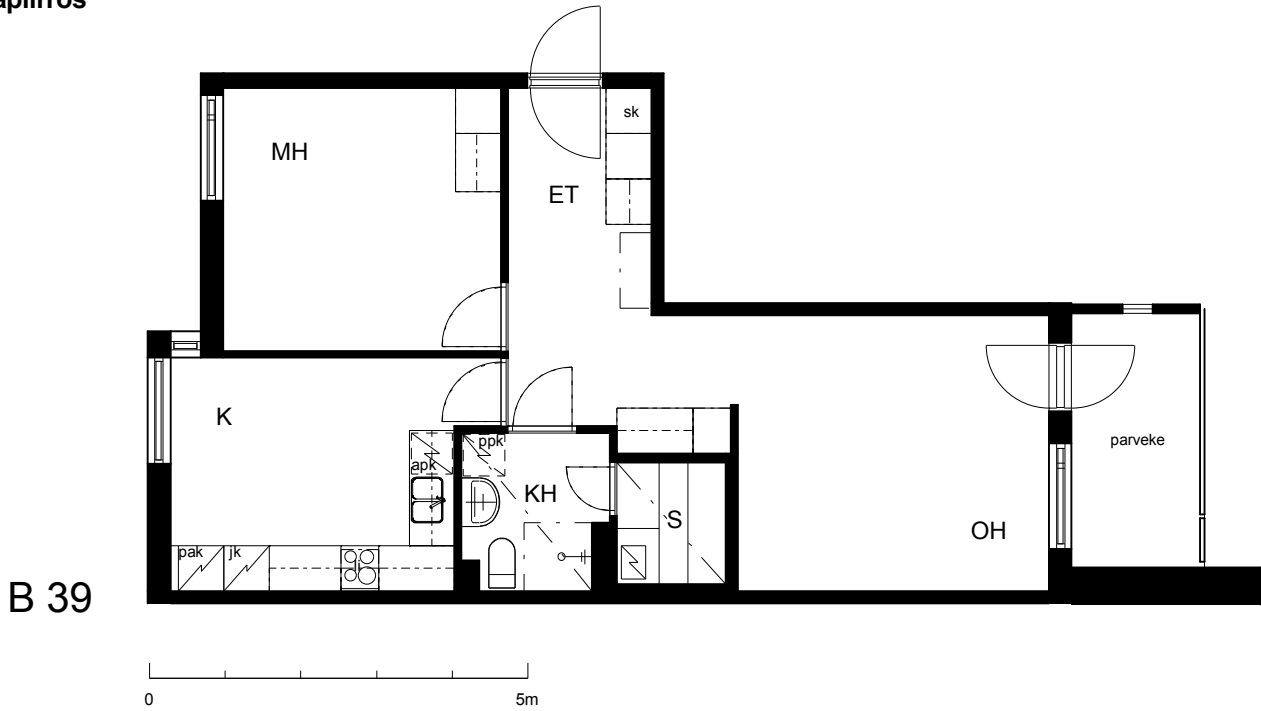

**Kohteen tiedot:**

Yhtiö: KOy Helsingin Suvilahdenkatu 6  
 Katuosoite: Suvilahdenkatu 6  
 Postitoimipaikka: 00500 Helsinki

Huoneiston tunnus: B 39  
 Huoneistotyyppi: 2 h + k + s + p  
 Huoneiston pinta-ala: 58.0 m<sup>2</sup>  
 Kerrossijainti: 7.krs/7.krs

**Pohjapiirros**  
 1:100

Suvilahdenkatu Söderviksgatan

**B 39 Sijainti**