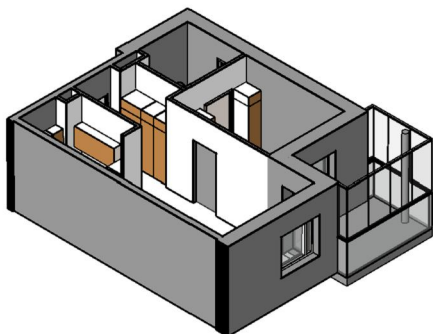

Sofianlehdonkatu

B 39 Sijainti