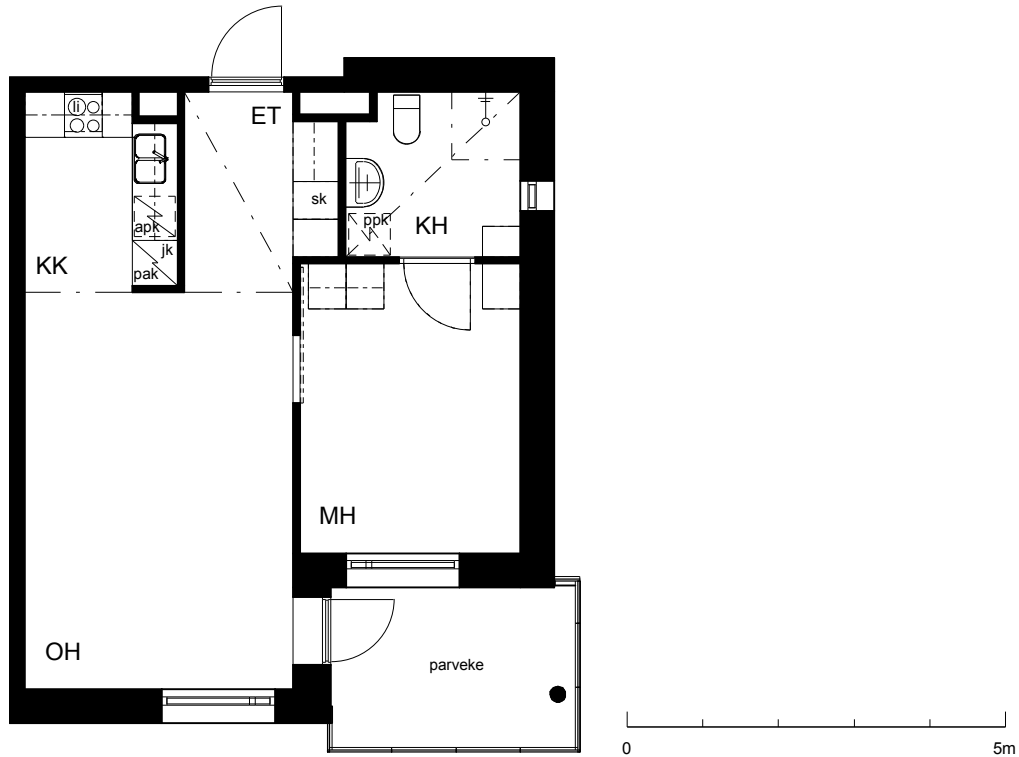

Kohteen tiedot:

Yhtiö: KOy Sofianlehdonkadun senioritalo
 Katuosoite: Sofianlehdonkatu 5a
 Postitoimipaikka: 00610 Helsinki

Huoneiston tunnus: B 39
 Huoneistotyyppi: 2h + kk + lasitettu parveke
 Huoneiston pinta-ala: 45.5 m²
 Kerrossijainti: 3.krs/4.krs

Pohjapiirros

1:100

B 39

Sofianlehdonkatu

B 39 Sijainti