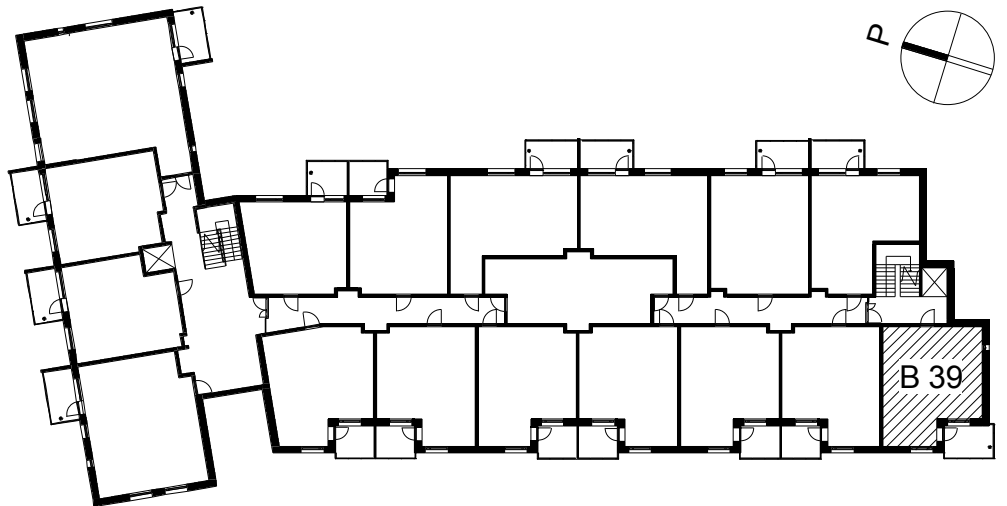

Kohteen tiedot:

Yhtiö: KOy Sofianlehdonkadun senioritalo
 Katuosoite: Sofianlehdonkatu 5a
 Postitoimipaikka: 00610 Helsinki

Huoneiston tunnus: B 39
 Huoneistotyyppi: 2h + kk + lasitettu parveke
 Huoneiston pinta-ala: 45.5 m²
 Kerrossijainti: 3.krs/4.krs

Pohjapiirros

1:100

B 39

Sofianlehdonkatu

B 39 Sijainti