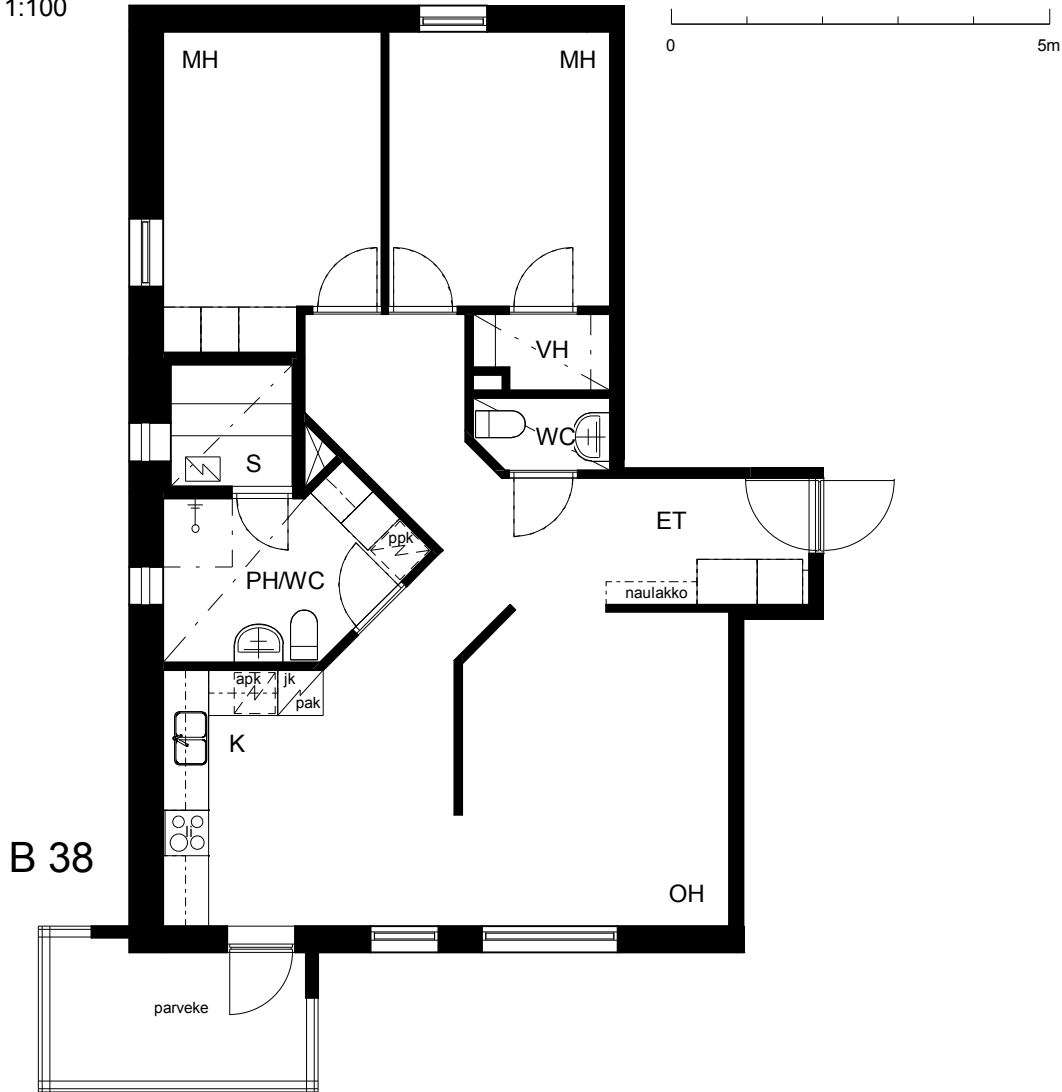

**Kohteen tiedot:**

Yhtiö: K Oy Porin Valta-Antti  
 Katuosoite: Valtakatu 8  
 Postitoimipaikka: 28100 PORI

Huoneiston tunnus: B 38  
 Huoneistotyyppi: 3 h + k + s + p  
 Huoneiston pinta-ala: 80.5 m<sup>2</sup>  
 Kerrossijainti: 4.krs/6.krs

**Pohjapiirros**

1:100

B 38

Antinkatu

Valtakatu

B 38 Sijainti