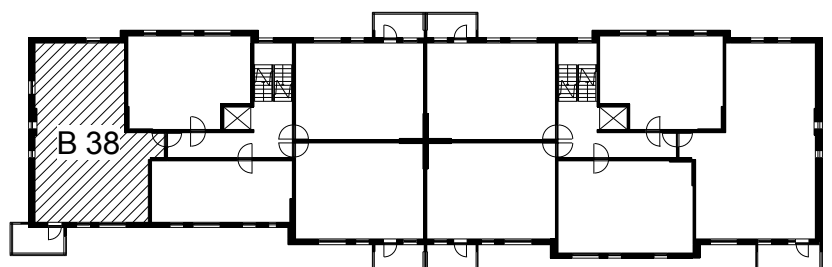

**Kohteen tiedot:**

Yhtiö: K Oy Porin Valta-Antti  
 Katuosoite: Valtakatu 8  
 Postitoimipaikka: 28100 PORI

Huoneiston tunnus: B 38  
 Huoneistotyyppi: 3 h + k + s + p  
 Huoneiston pinta-ala: 80.5 m<sup>2</sup>  
 Kerrossijainti: 4.krs/6.krs

**Pohjapiirros**

1:100

B 38

Antinkatu

Valtakatu

B 38 Sijainti