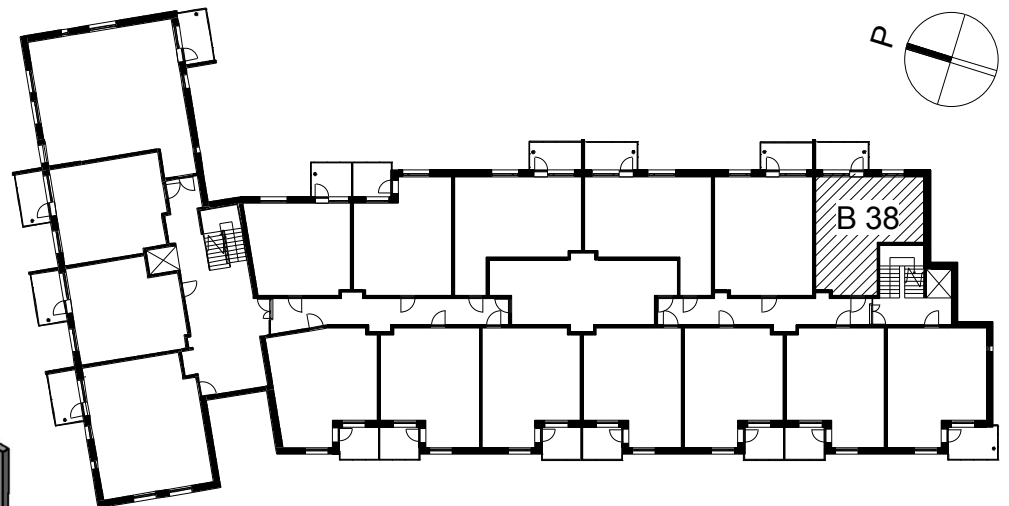

Kohteen tiedot:

Yhtiö: KOy Sofianlehdonkadun senioritalo
Katuosoite: Sofianlehdonkatu 5a
Postitoimipaikka: 00610 Helsinki

Huoneiston tunnus: B 38
Huoneistotyyppi: 2h + kk + lasitettu parv.
Huoneiston pinta-ala: 44.5 m²
Kerrossijainti: 2.krs/4.krs

Pohjapiirros

1:100

Sofianlehdonkatu

B 38 Sijainti