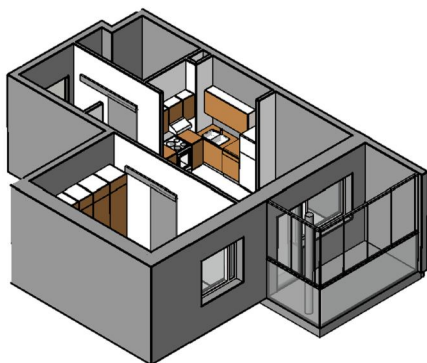

Kohteen tiedot:

Yhtiö: KOy Sofianlehdonkadun senioritalo
Katuosoite: Sofianlehdonkatu 5a
Postitoimipaikka: 00610 Helsinki

Huoneiston tunnus: B 38
Huoneistotyyppi: 2h + kk + lasitettu parv.
Huoneiston pinta-ala: 44.5 m²
Kerrossijainti: 2.krs/4.krs

Pohjapiirros

1:100

Sofianlehdonkatu

B 38 Sijainti