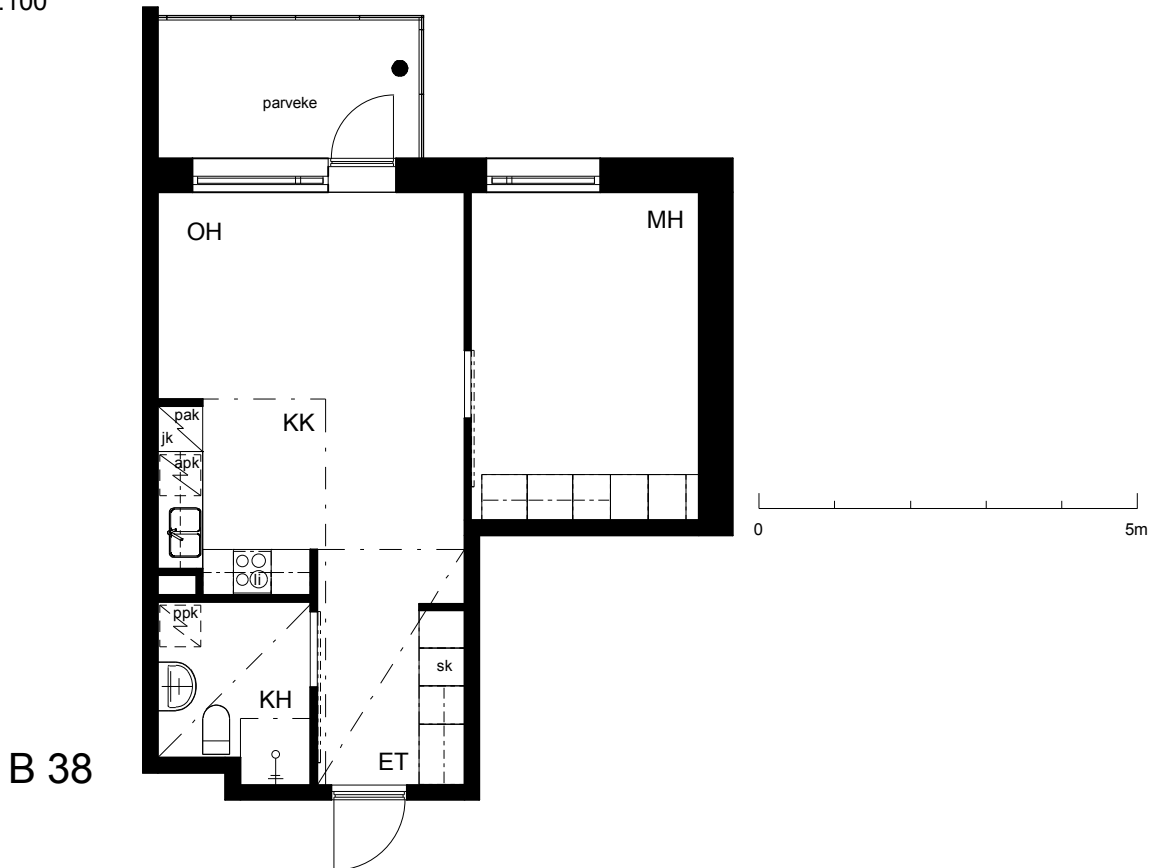

Kohteen tiedot:

Yhtiö: KOy Sofianlehdonkadun senioritalo
Katuosoite: Sofianlehdonkatu 5a
Postitoimipaikka: 00610 Helsinki

Huoneiston tunnus: B 38
Huoneistotyyppi: 2h + kk + lasitettu parv.
Huoneiston pinta-ala: 44.5 m²
Kerrossijainti: 2.krs/4.krs

Pohjapiirros

1:100

Sofianlehdonkatu

B 38 Sijainti