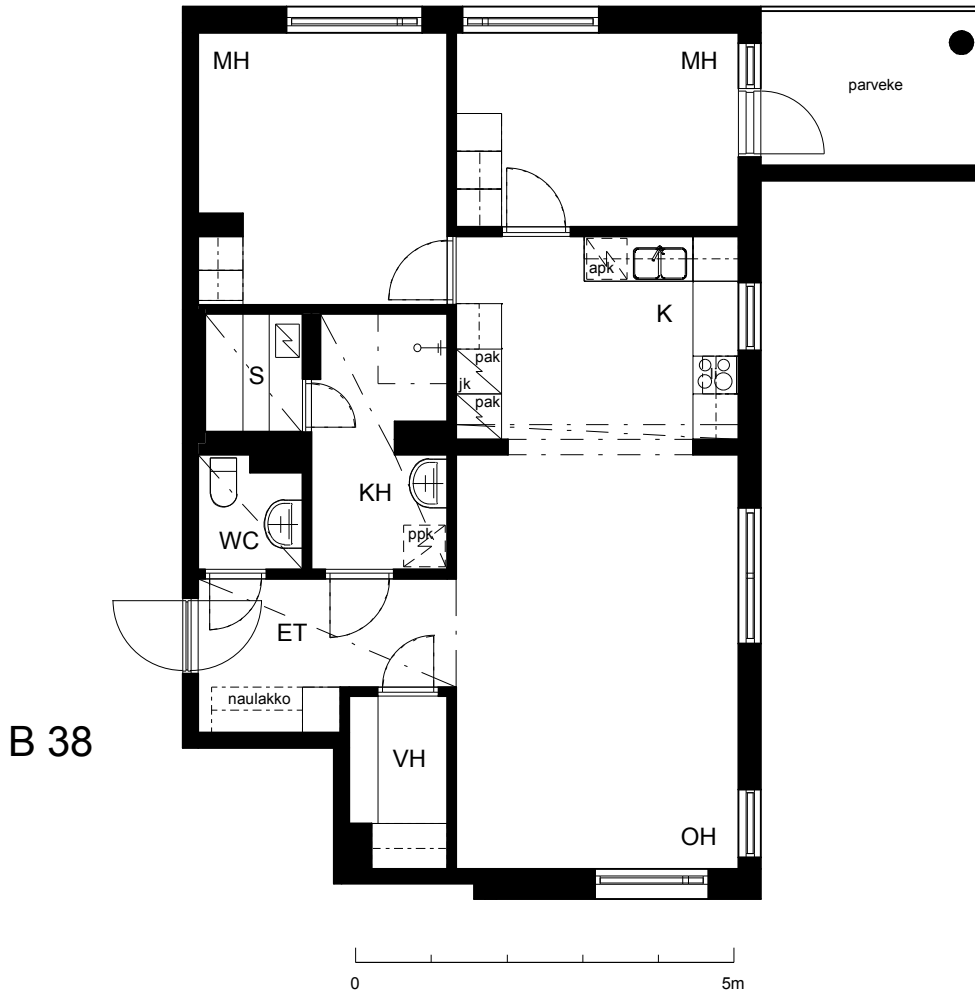

Kohteen tiedot:

Yhtiö: KOy Hatanpään Elisa
 Katuosoite: Siirtolapuutarhankatu 16
 Postitoimipaikka: 33900 Tampere

Huoneiston tunnus: B 38
 Huoneistotyyppi: 3 h + k + s + p
 Huoneiston pinta-ala: 73.5 m²
 Kerrossijainti: 4.krs/4.krs

Pohjapiirros
 1:100

B 38 Sijainti