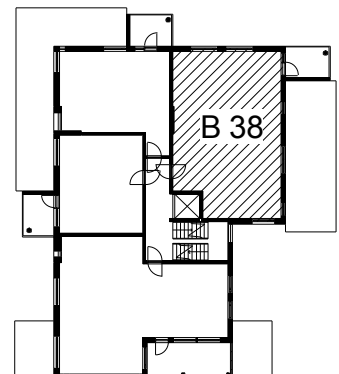

Kohteen tiedot:

Yhtiö: KOy Hatanpään Elisa
 Katuosoite: Siirtolapuutarhankatu 16
 Postitoimipaikka: 33900 Tampere

Huoneiston tunnus: B 38
 Huoneistotyyppi: 3 h + k + s + p
 Huoneiston pinta-ala: 73.5 m²
 Kerrossijainti: 4.krs/4.krs

Pohjapiirros
 1:100

B 38 Sijainti