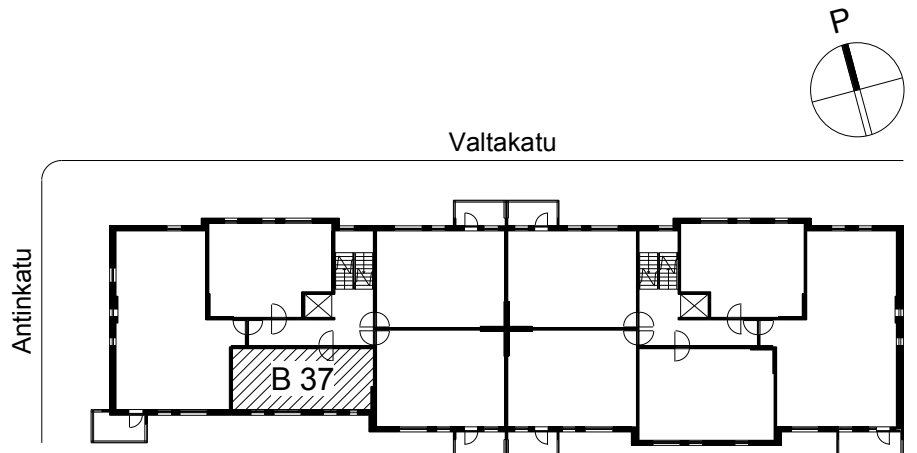

Kohteen tiedot:

Yhtiö: K Oy Porin Valta-Antti
 Katuosoite: Valtakatu 8
 Postitoimipaikka: 28100 PORI

Huoneiston tunnus: B 37
 Huoneistotyyppi: 1 h + k + s
 Huoneiston pinta-ala: 38.0 m²
 Kerrossijainti: 4.krs/6.krs

Pohjapiirros

1:100

B 37

B 37 Sijainti