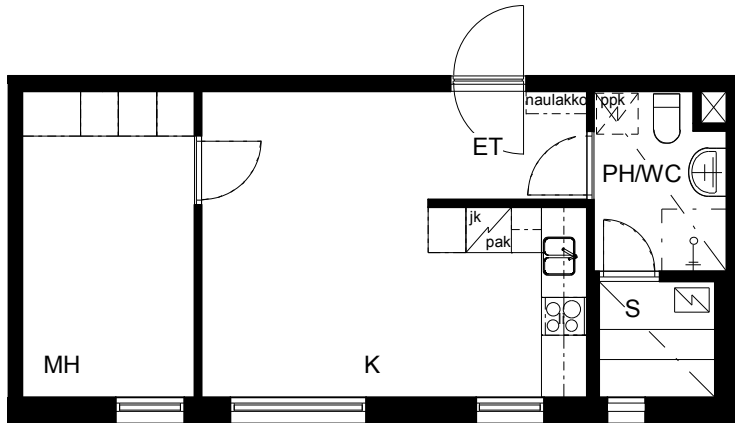

Kohteen tiedot:

Yhtiö: K Oy Porin Valta-Antti
 Katuosoite: Valtakatu 8
 Postitoimipaikka: 28100 PORI

Huoneiston tunnus: B 37
 Huoneistotyyppi: 1 h + k + s
 Huoneiston pinta-ala: 38.0 m²
 Kerrossijainti: 4.krs/6.krs

Pohjapiirros

1:100

B 37

B 37 Sijainti