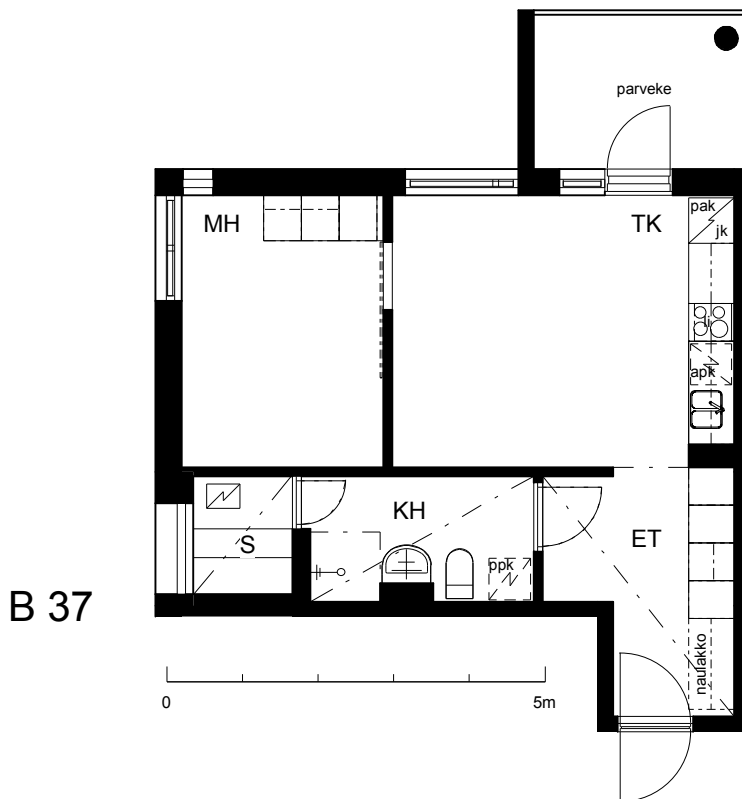

Kohteen tiedot:

Yhtiö: KOy Hatanpään Elisa
Katuosoite: Siirtolapuutarhankatu 16
Postitoimipaikka: 33900 Tampere

Huoneiston tunnus: B 37
Huoneistotyyppi: 1 h + tupak + s + p
Huoneiston pinta-ala: 41.5 m²
Kerrossijainti: 4.krs/4.krs

Pohjapiirros

1:100

**B 37 Sijainti**