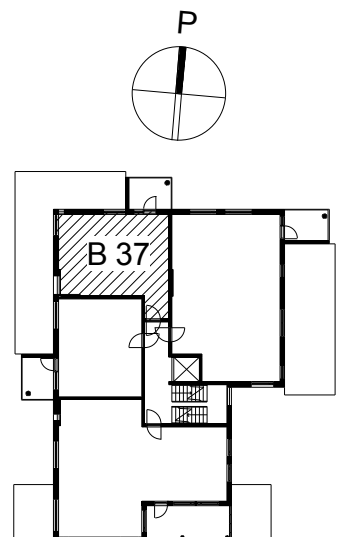

Kohteen tiedot:

Yhtiö: KOy Hatanpään Elisa
Katuosoite: Siirtolapuutarhankatu 16
Postitoimipaikka: 33900 Tampere

Huoneiston tunnus: B 37
Huoneistotyyppi: 1 h + tupak + s + p
Huoneiston pinta-ala: 41.5 m²
Kerrossijainti: 4.krs/4.krs

Pohjapiirros

1:100

**B 37 Sijainti**