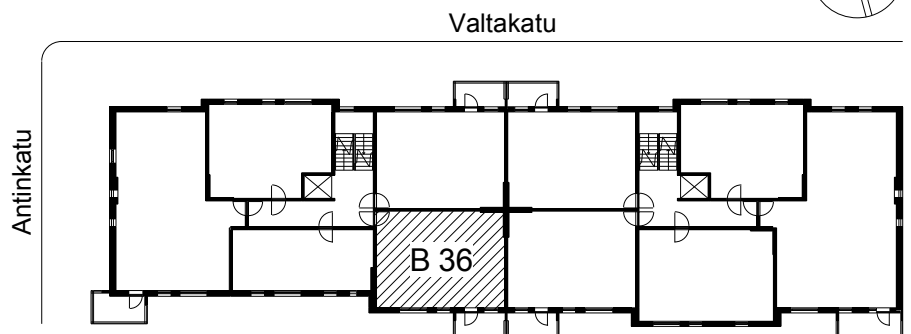

Kohteen tiedot:

Yhtiö: K Oy Porin Valta-Antti
 Katuosoite: Valtakatu 8
 Postitoimipaikka: 28100 PORI

Huoneiston tunnus: B 36
 Huoneistotyyppi: 2 h + kk + s + p
 Huoneiston pinta-ala: 54.0 m²
 Kerrossijainti: 4.krs/6.krs

Pohjapiirros

1:100

B 36

B 36 Sijainti