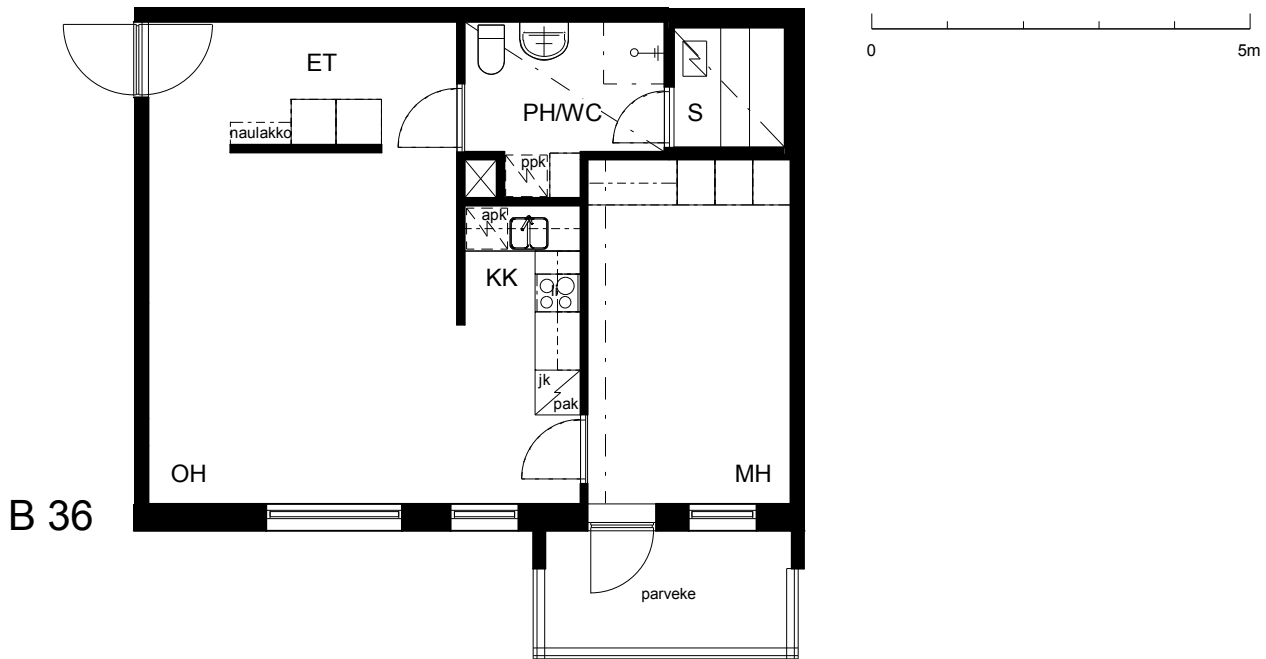

Kohteen tiedot:

Yhtiö: K Oy Porin Valta-Antti
 Katuosoite: Valtakatu 8
 Postitoimipaikka: 28100 PORI

Huoneiston tunnus: B 36
 Huoneistotyyppi: 2 h + kk + s + p
 Huoneiston pinta-ala: 54.0 m²
 Kerrossijainti: 4.krs/6.krs

Pohjapiirros

1:100

B 36

B 36 Sijainti