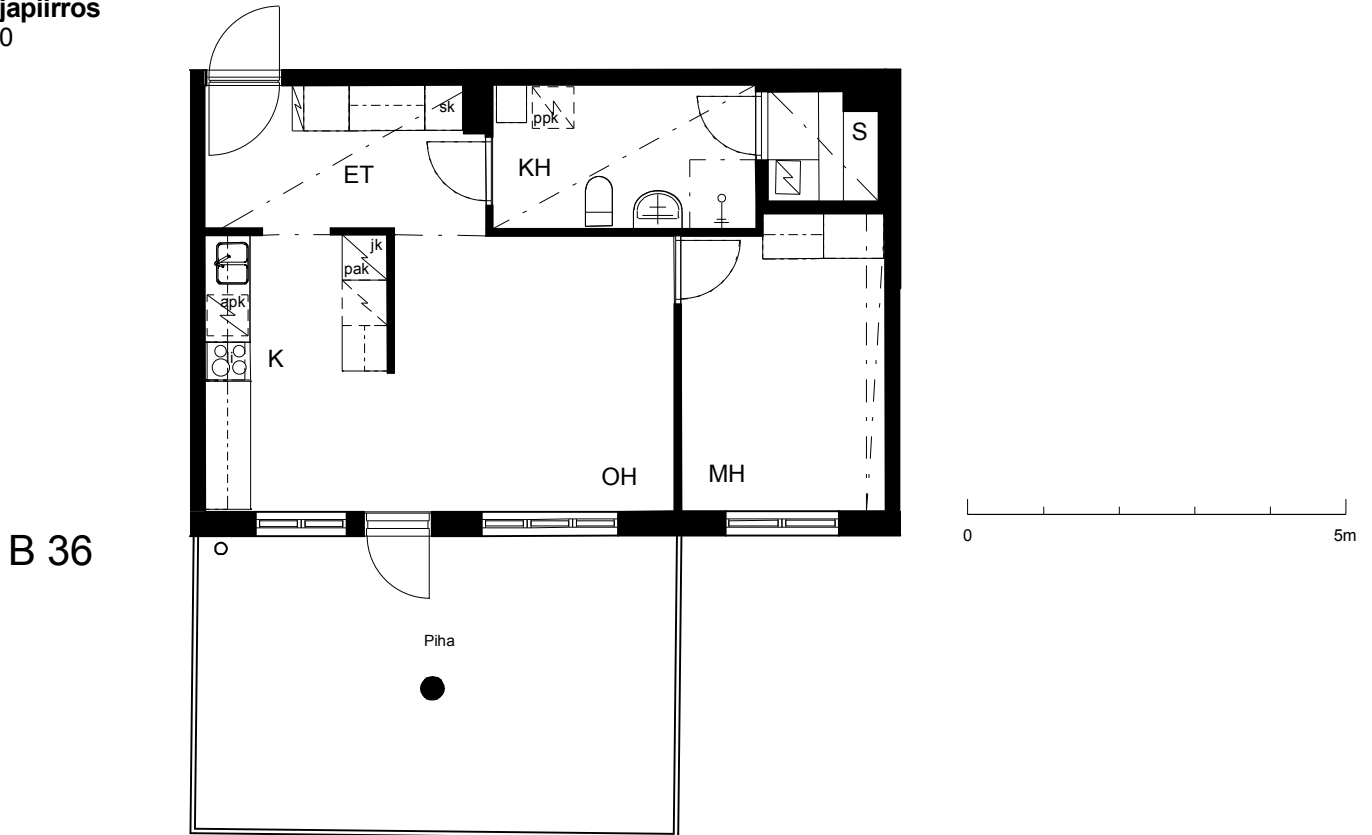

**Kohteen tiedot:**

Yhtiö: KOy Kuopion Safiiri  
 Katuosoite: Tulliportinkatu 6  
 Postitoimipaikka: 70100 Kuopion

Huoneiston tunnus: B 36  
 Huoneistotyyppi: 2 h + k + s + piha  
 Huoneiston pinta-ala: 50.5 m<sup>2</sup>  
 Kerrossijainti: 2.krs/5.krs

**Pohjapiirros**  
 1:100

Tulliportinkatu