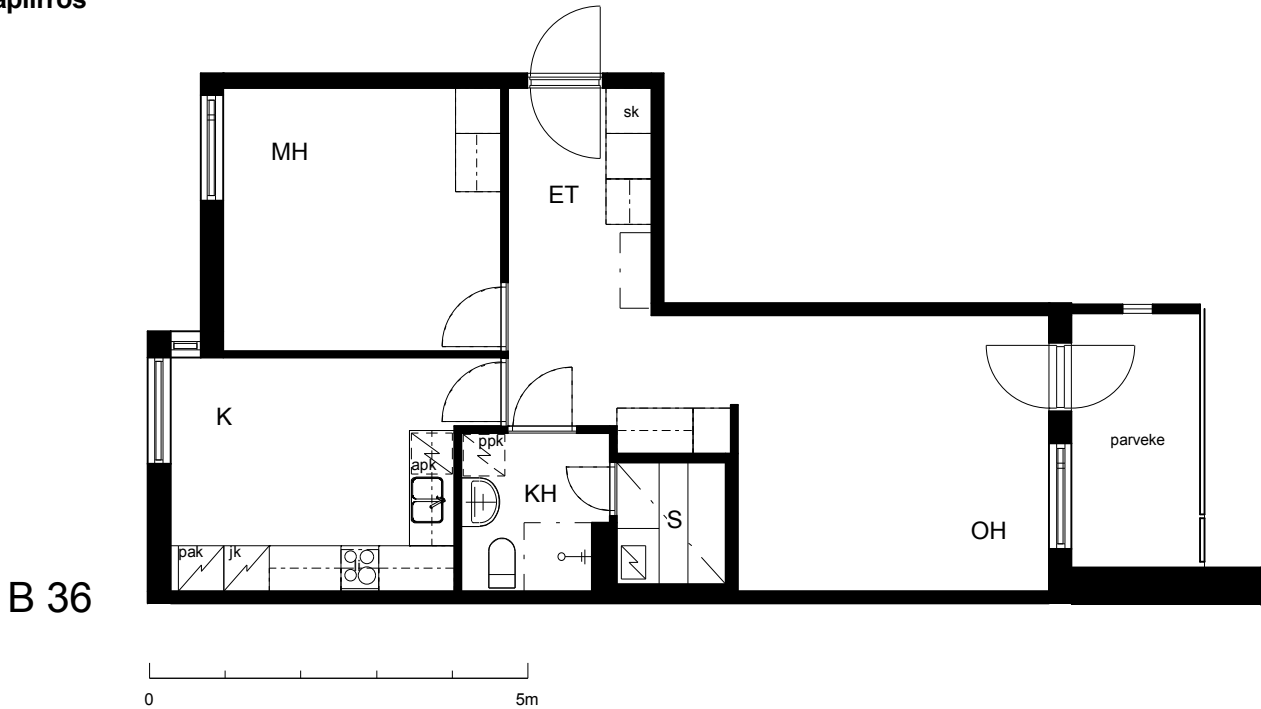

Kohteen tiedot:

Yhtiö: KOy Helsingin Suvilahdenkatu 6
 Katuosoite: Suvilahdenkatu 6
 Postitoimipaikka: 00500 Helsinki

Huoneiston tunnus: B 36
 Huoneistotyyppi: 2 h + k + s + p
 Huoneiston pinta-ala: 58.0 m²
 Kerrossijainti: 6.krs/7.krs

Pohjapiirros
 1:100

Suvilahdenkatu Söderviksgatan

B 36 Sijainti