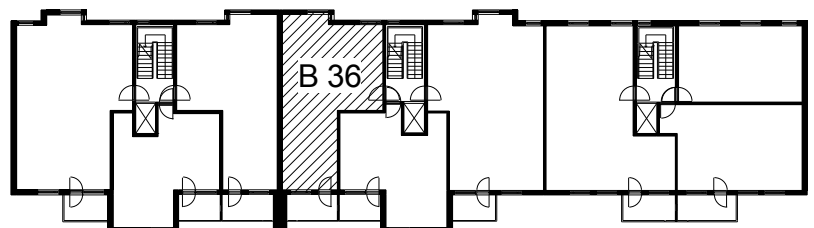

Kohteen tiedot:

Yhtiö: KOy Helsingin Suvilahdenkatu 6
 Katuosoite: Suvilahdenkatu 6
 Postitoimipaikka: 00500 Helsinki

Huoneiston tunnus: B 36
 Huoneistotyyppi: 2 h + k + s + p
 Huoneiston pinta-ala: 58.0 m²
 Kerrossijainti: 6.krs/7.krs

Pohjapiirros
 1:100

Suvilahdenkatu Söderviksgatan

B 36 Sijainti