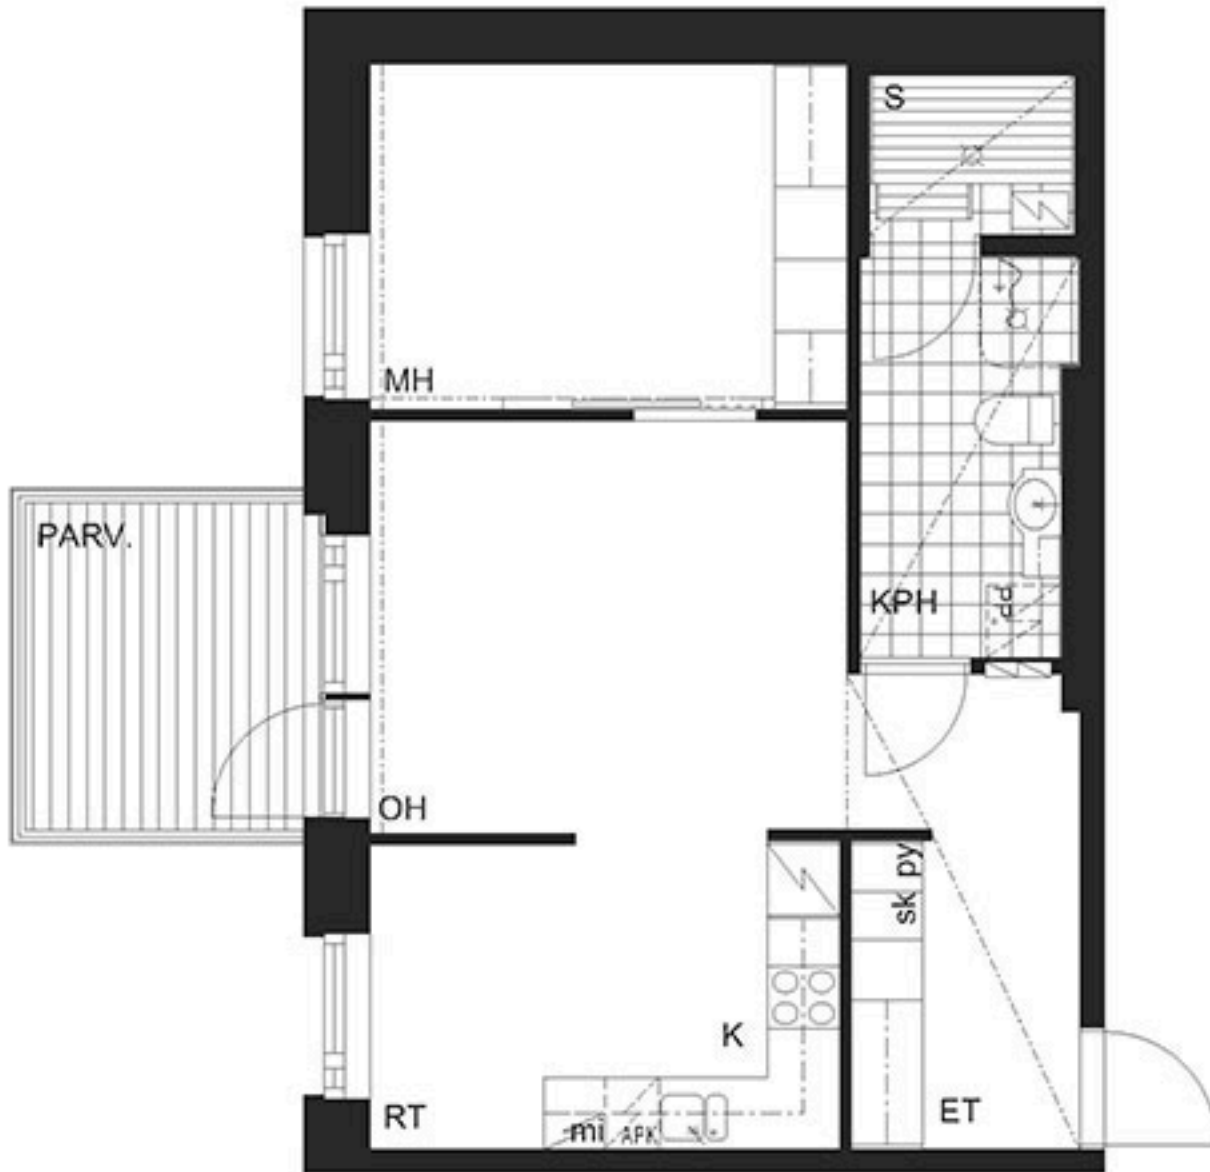

**Kohteen tiedot:**

Yhtiö: Koy Ratinanraitti  
 Katuosoite: Voimakatu 9  
 Postitoimipaikka: 33100 TAMPERE

Huoneiston tunnus: B35  
 Huoneistotyyppi: 2h+k+s+lasitettu parveke  
 Huoneiston pinta-ala: 52,5 m<sup>2</sup>  
 Kerrossijainti: 4.krs / 6.krs

**Pohjapiirros**  
 1:100

**B35**

**B35 SIJAINTI**  
 4.KRS

RATINANRAITTI

VOIMAKATU