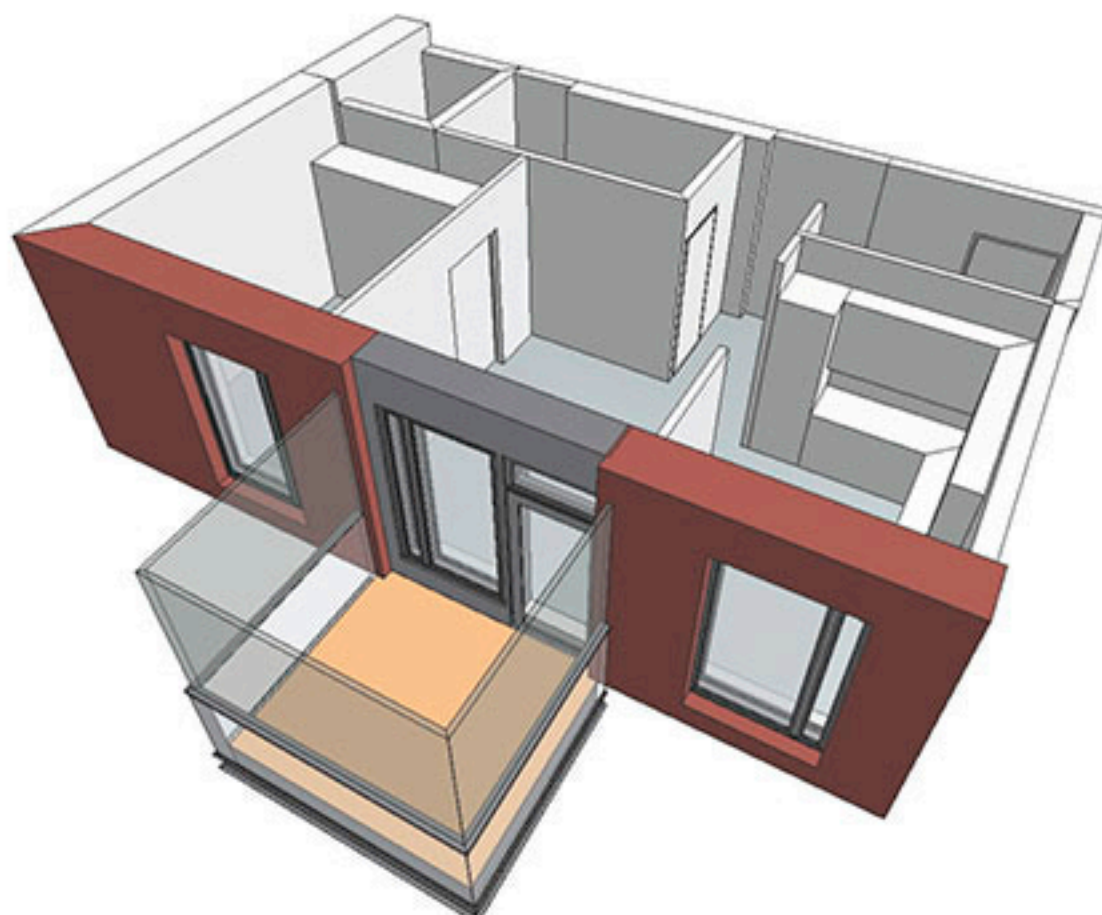

**Kohteen tiedot:**

Yhtiö: Koy Ratinanraitti  
 Katuosoite: Voimakatu 9  
 Postitoimipaikka: 33100 TAMPERE

Huoneiston tunnus: B35  
 Huoneistotyyppi: 2h+k+s+lasitettu parveke  
 Huoneiston pinta-ala: 52,5 m<sup>2</sup>  
 Kerrossijainti: 4.krs / 6.krs

**Pohjapiirros**  
 1:100

**B35**

**B35 SIJAINTI**  
 4.KRS

RATINANRAITTI

VOIMAKATU