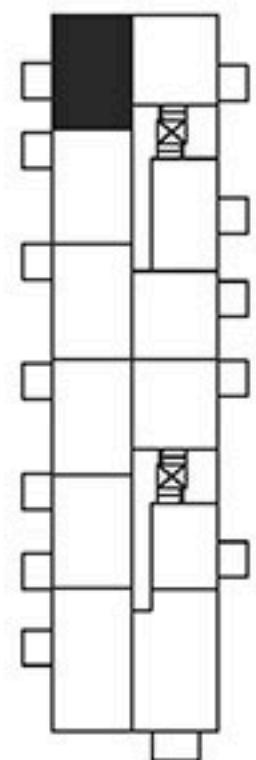

**Kohteen tiedot:**

Yhtiö: Koy Ratinanraitti  
 Katuosoite: Voimakatu 9  
 Postitoimipaikka: 33100 TAMPERE

Huoneiston tunnus: B35  
 Huoneistotyyppi: 2h+k+s+lasitettu parveke  
 Huoneiston pinta-ala: 52,5 m<sup>2</sup>  
 Kerrossijainti: 4.krs / 6.krs

**Pohjapiirros**  
 1:100

**B35**

**B35 SIJAINTI**  
 4.KRS

RATINANRAITTI

VOIMAKATU