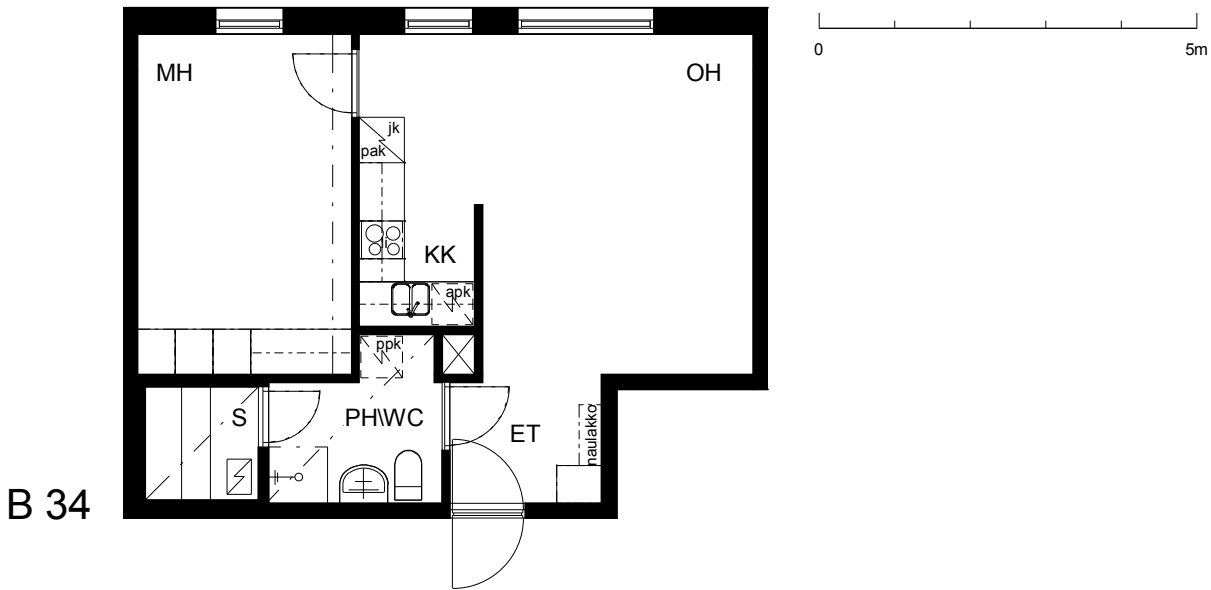

Kohteen tiedot:

Yhtiö: K Oy Porin Valta-Antti
 Katuosoite: Valtakatu 8
 Postitoimipaikka: 28100 PORI

Huoneiston tunnus: B 34
 Huoneistotyyppi: 2 h + kk + s
 Huoneiston pinta-ala: 47.0 m²
 Kerrossijainti: 3.krs/6.krs

Pohjapiirros

1:100

B 34 Sijainti