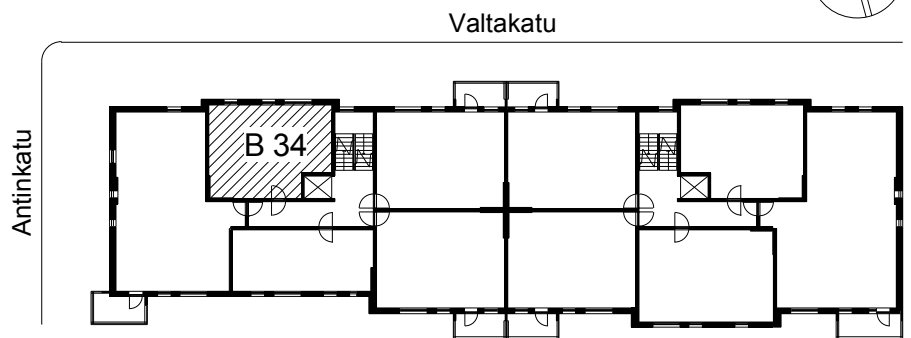

Kohteen tiedot:

Yhtiö: K Oy Porin Valta-Antti
 Katuosoite: Valtakatu 8
 Postitoimipaikka: 28100 PORI

Huoneiston tunnus: B 34
 Huoneistotyyppi: 2 h + kk + s
 Huoneiston pinta-ala: 47.0 m²
 Kerrossijainti: 3.krs/6.krs

Pohjapiirros

1:100

B 34 Sijainti