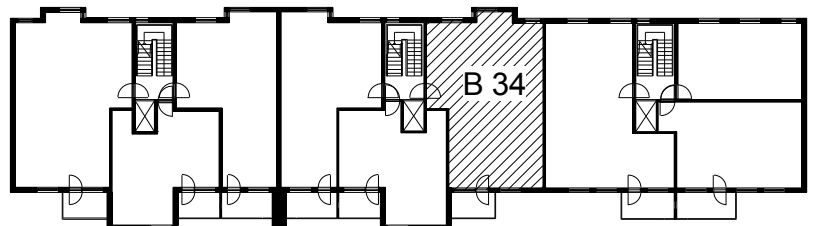

Kohteen tiedot:

Yhtiö: KOy Helsingin Suvilahdenkatu 6
 Katuosoite: Suvilahdenkatu 6
 Postitoimipaikka: 00500 Helsinki

Huoneiston tunnus: B 34
 Huoneistotyyppi: 3 h + k + s + p
 Huoneiston pinta-ala: 76.5 m²
 Kerrossijainti: 6.krs/7.krs

Pohjapiirros
 1:100

Suvilahdenkatu Söderviksgatan

B 34 Sijainti