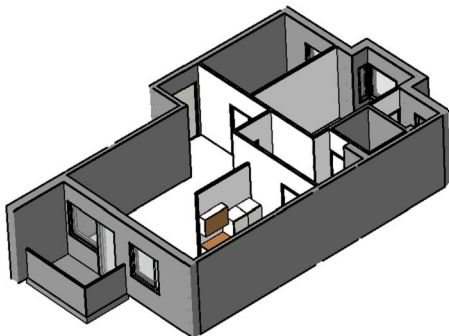

Kohteen tiedot:

Yhtiö: KOy Helsingin Suvilahdenkatu 6
 Katuosoite: Suvilahdenkatu 6
 Postitoimipaikka: 00500 Helsinki

Huoneiston tunnus: B 34
 Huoneistotyyppi: 3 h + k + s + p
 Huoneiston pinta-ala: 76.5 m²
 Kerrossijainti: 6.krs/7.krs

Pohjapiirros
 1:100

Suvilahdenkatu Söderviksgatan

B 34 Sijainti