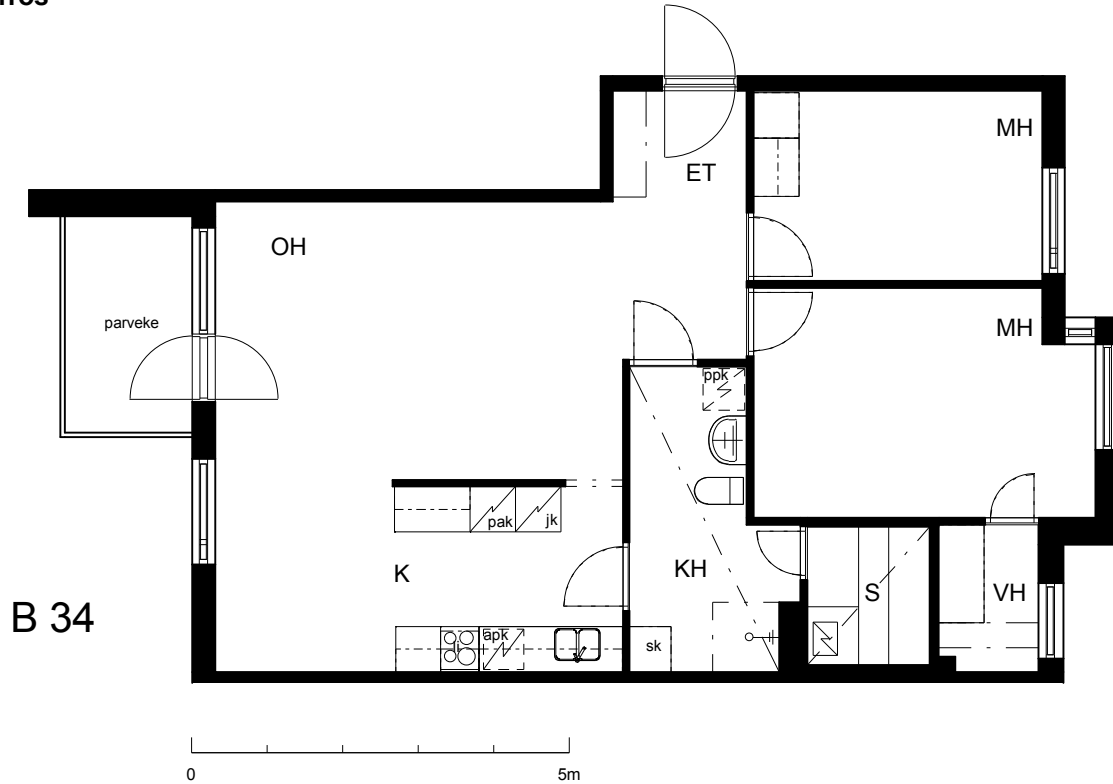

Kohteen tiedot:

Yhtiö: KOy Helsingin Suvilahdenkatu 6
 Katuosoite: Suvilahdenkatu 6
 Postitoimipaikka: 00500 Helsinki

Huoneiston tunnus: B 34
 Huoneistotyyppi: 3 h + k + s + p
 Huoneiston pinta-ala: 76.5 m²
 Kerrossijainti: 6.krs/7.krs

Pohjapiirros
 1:100

Suvilahdenkatu Söderviksgatan

B 34 Sijainti