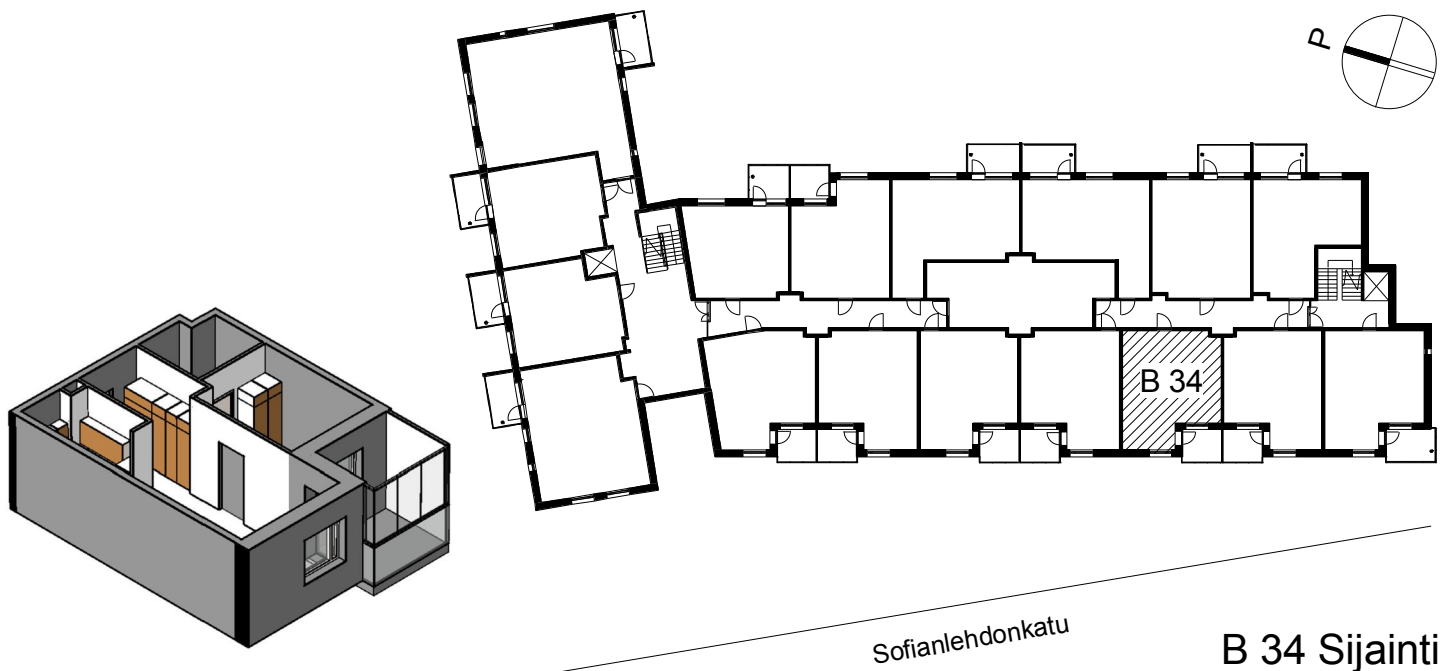

**Kohteen tiedot:**

Yhtiö: KOy Sofianlehdonkadun senioritalo  
 Katuosoite: Sofianlehdonkatu 5a  
 Postitoimipaikka: 00610 Helsinki

Huoneiston tunnus: B 34  
 Huoneistotyyppi: 2 h + kk + lasitettu parveke  
 Huoneiston pinta-ala: 45.5 m<sup>2</sup>  
 Kerrossijainti: 2.krs/4.krs

**Pohjapiirros**

1:100

B 34

Sofianlehdonkatu

B 34 Sijainti