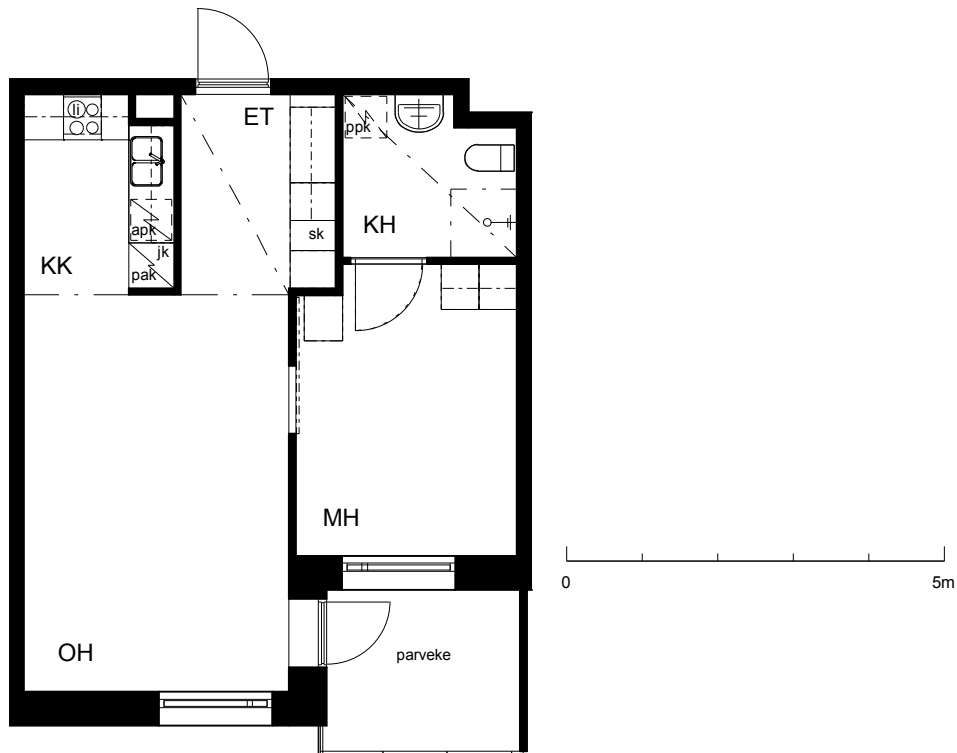

**Kohteen tiedot:**

Yhtiö: KOy Sofianlehdonkadun senioritalo  
 Katuosoite: Sofianlehdonkatu 5a  
 Postitoimipaikka: 00610 Helsinki

Huoneiston tunnus: B 34  
 Huoneistotyyppi: 2 h + kk + lasitettu parveke  
 Huoneiston pinta-ala: 45.5 m<sup>2</sup>  
 Kerrossijainti: 2.krs/4.krs

**Pohjapiirros**

1:100

B 34

Sofianlehdonkatu

B 34 Sijainti