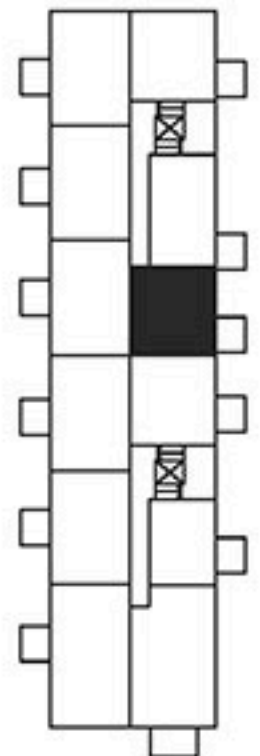

**Kohteen tiedot:**

Yhtiö: Koy Ratinanraitti  
 Katuosoite: Voimakatu 9  
 Postitoimipaikka: 33100 TAMPERE

Huoneiston tunnus: B32  
 Huoneistotyyppi: 2h+kk+lasitettu parveke  
 Huoneiston pinta-ala: 46,5 m<sup>2</sup>  
 Kerrossijainti: 3.krs / 6.krs

**Pohjapiirros**  
 1:100

**B32**

**B32 SIJAINTI**  
 3.KRS

RATINANRAITTI

VOIMAKATU