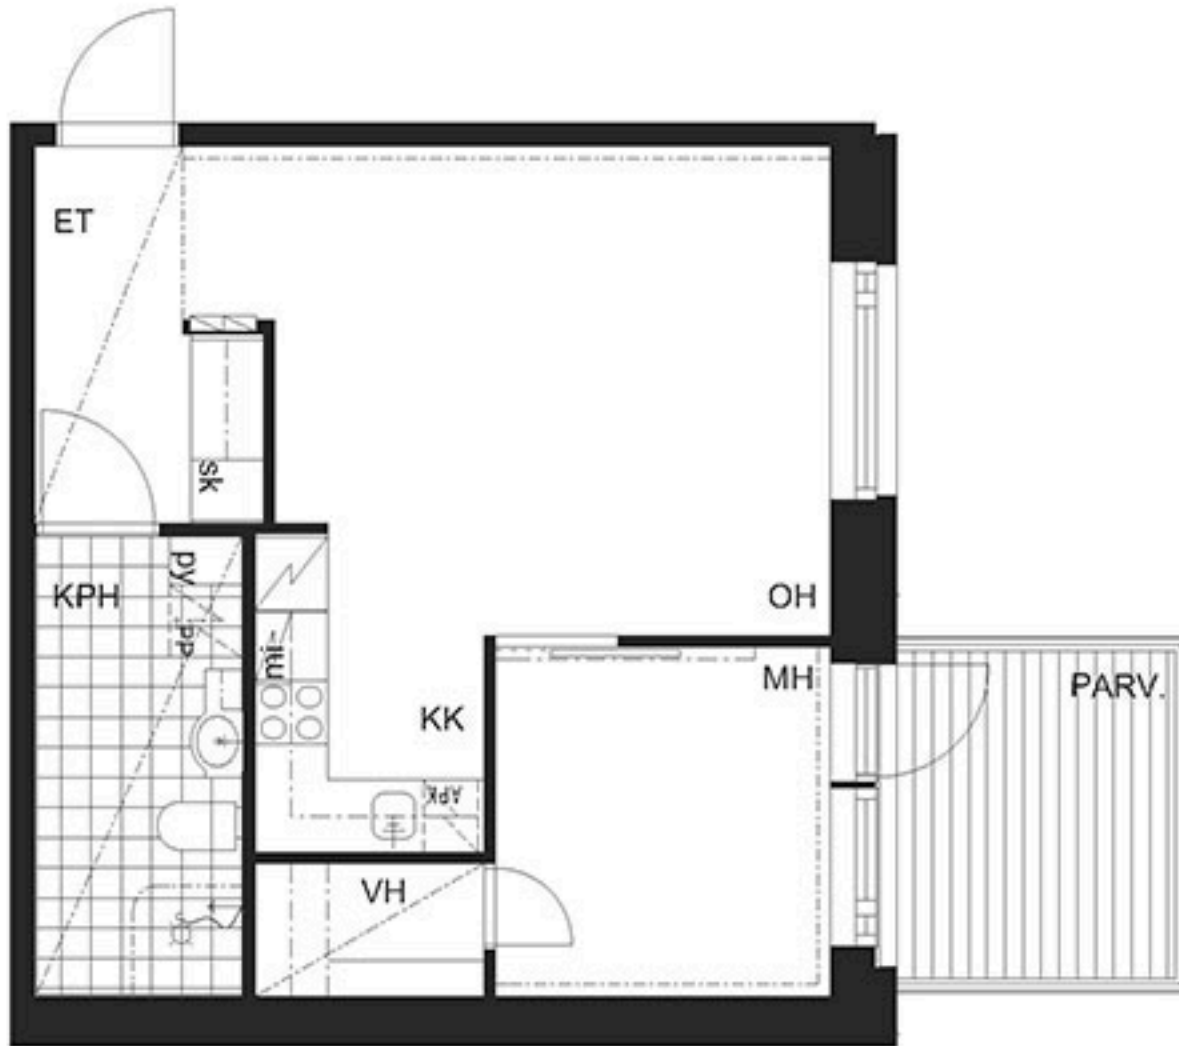

**Kohteen tiedot:**

Yhtiö: Koy Ratinanraitti  
 Katuosoite: Voimakatu 9  
 Postitoimipaikka: 33100 TAMPERE

Huoneiston tunnus: B32  
 Huoneistotyyppi: 2h+kk+lasitettu parveke  
 Huoneiston pinta-ala: 46,5 m<sup>2</sup>  
 Kerrossijainti: 3.krs / 6.krs

**Pohjapiirros**  
 1:100

**B32**

**B32 SIJAINTI**  
 3.KRS

RATINANRAITTI

VOIMAKATU