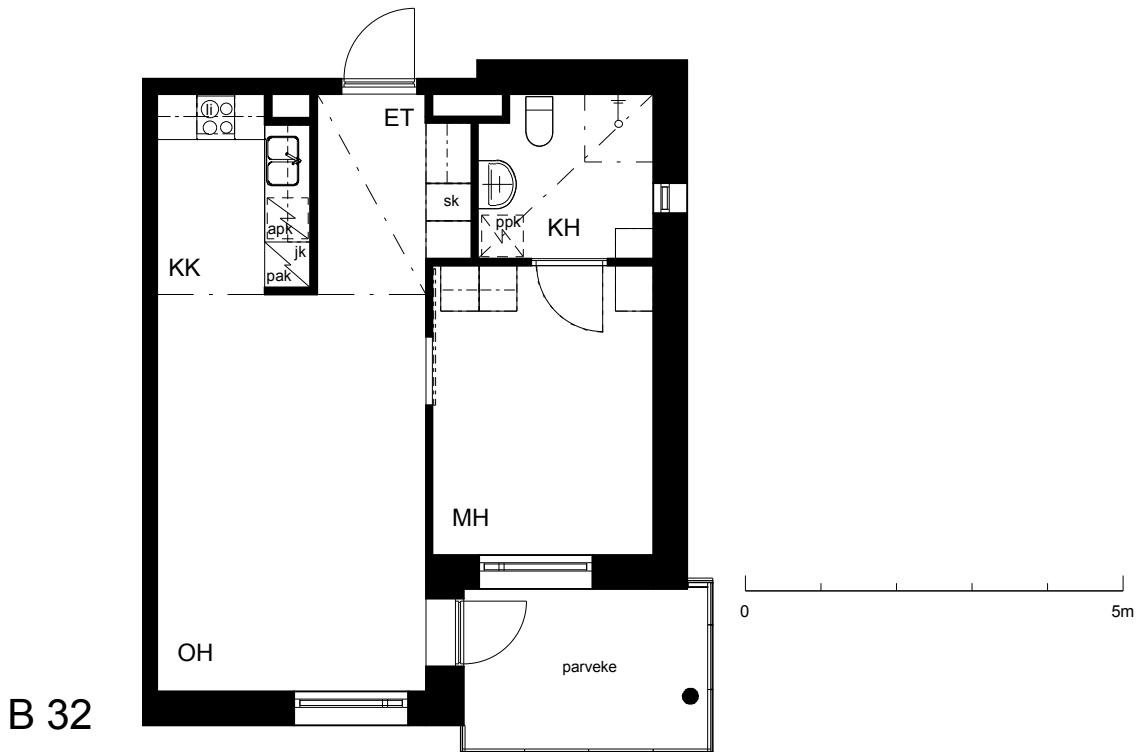

Kohteen tiedot:

Yhtiö: KOy Sofianlehdonkadun senioritalo
 Katuosoite: Sofianlehdonkatu 5a
 Postitoimipaikka: 00610 Helsinki

Huoneiston tunnus: B 32
 Huoneistotyyppi: 2h + kk + lasitettu parveke
 Huoneiston pinta-ala: 45.5 m²
 Kerrossijainti: 2.krs/4.krs

Pohjapiirros

1:100

Sofianlehdonkatu

B 32 Sijainti