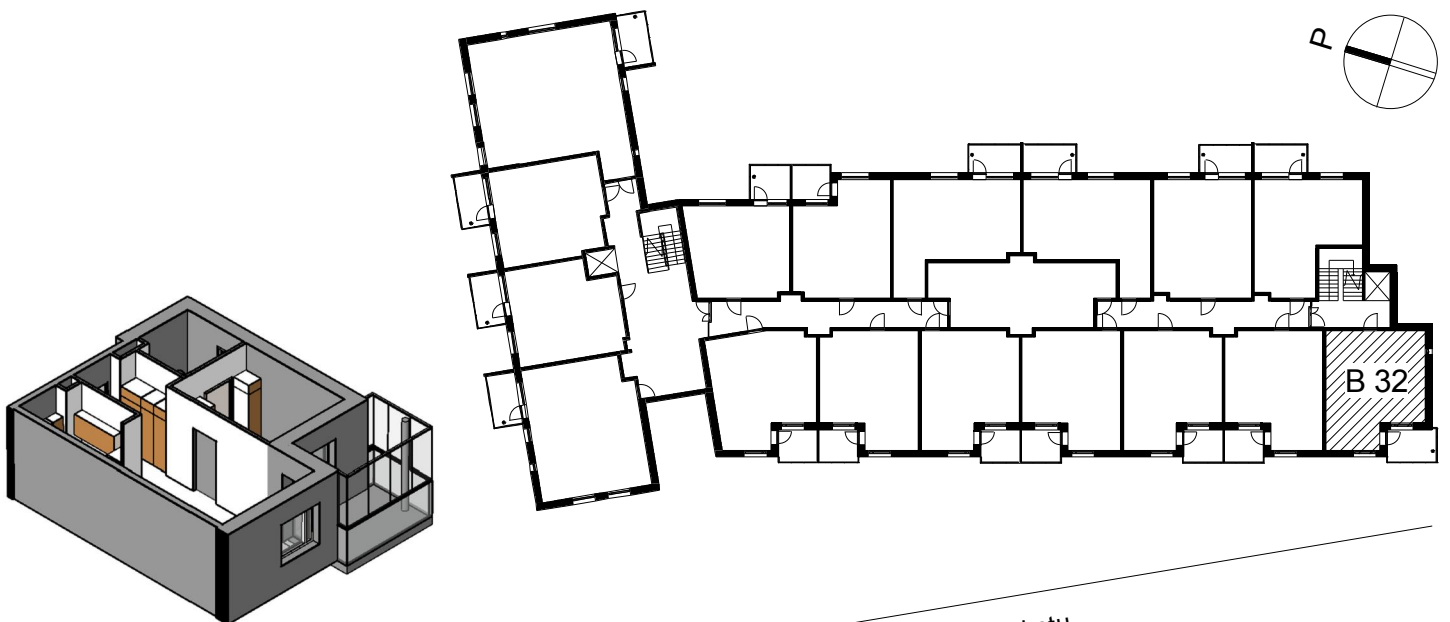

Kohteen tiedot:

Yhtiö: KOy Sofianlehdonkadun senioritalo
 Katuosoite: Sofianlehdonkatu 5a
 Postitoimipaikka: 00610 Helsinki

Huoneiston tunnus: B 32
 Huoneistotyyppi: 2h + kk + lasitettu parveke
 Huoneiston pinta-ala: 45.5 m²
 Kerrossijainti: 2.krs/4.krs

Pohjapiirros

1:100

Sofianlehdonkatu

B 32 Sijainti