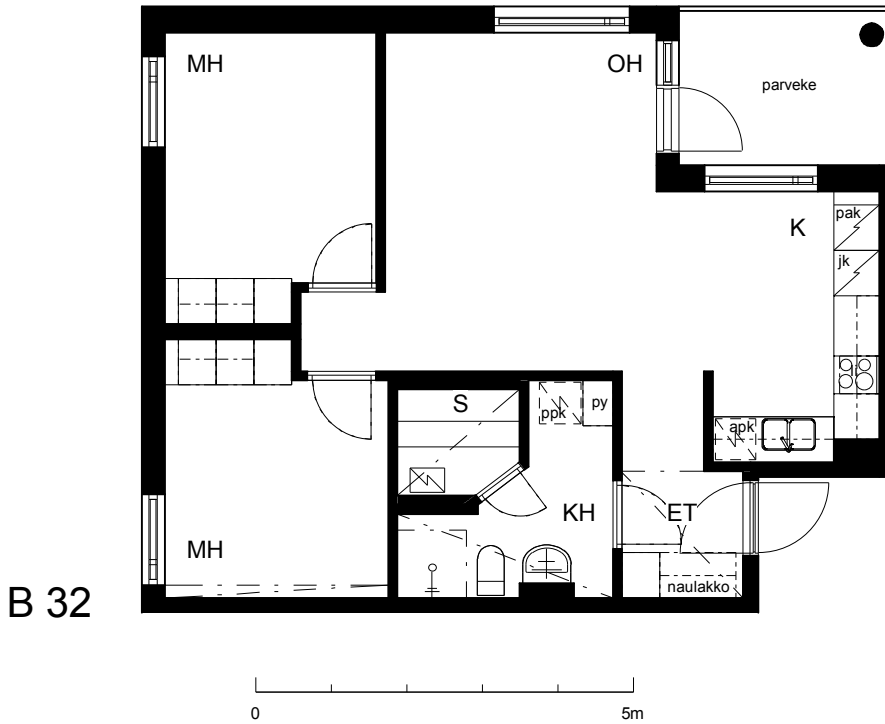

**Kohteen tiedot:**

Yhtiö: KOy Hatanpään Elisa  
 Katuosoite: Siirtolapuutarhankatu 16  
 Postitoimipaikka: 33900 Tampere

Huoneiston tunnus: B 32  
 Huoneistotyyppi: 3 h + k + s + p  
 Huoneiston pinta-ala: 61.0 m<sup>2</sup>  
 Kerrossijainti: 3.krs/4.krs

**Pohjapiirros**  
 1:100

**B 32 Sijainti**