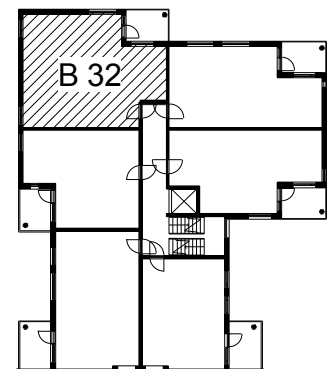

**Kohteen tiedot:**

Yhtiö: KOy Hatanpään Elisa  
 Katuosoite: Siirtolapuutarhankatu 16  
 Postitoimipaikka: 33900 Tampere

Huoneiston tunnus: B 32  
 Huoneistotyyppi: 3 h + k + s + p  
 Huoneiston pinta-ala: 61.0 m<sup>2</sup>  
 Kerrossijainti: 3.krs/4.krs

**Pohjapiirros**  
 1:100

**B 32 Sijainti**