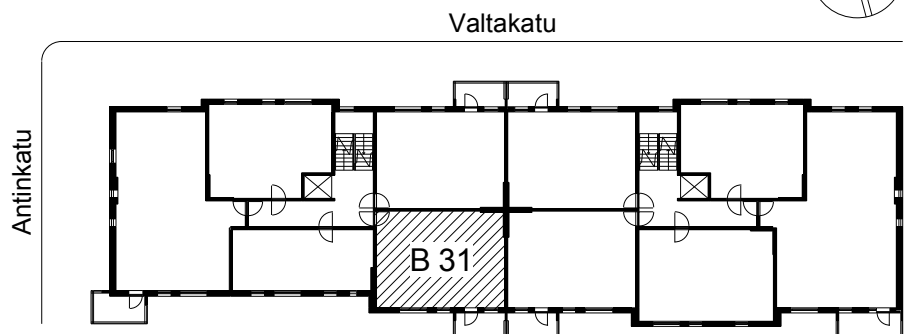

**Kohteen tiedot:**

Yhtiö: K Oy Porin Valta-Antti  
 Katuosoite: Valtakatu 8  
 Postitoimipaikka: 28100 PORI

Huoneiston tunnus: B 31  
 Huoneistotyyppi: 2 h + kk + s + p  
 Huoneiston pinta-ala: 54.0 m<sup>2</sup>  
 Kerrossijainti: 3.krs/6.krs

**Pohjapiirros**

1:100

B 31

B 31 Sijainti