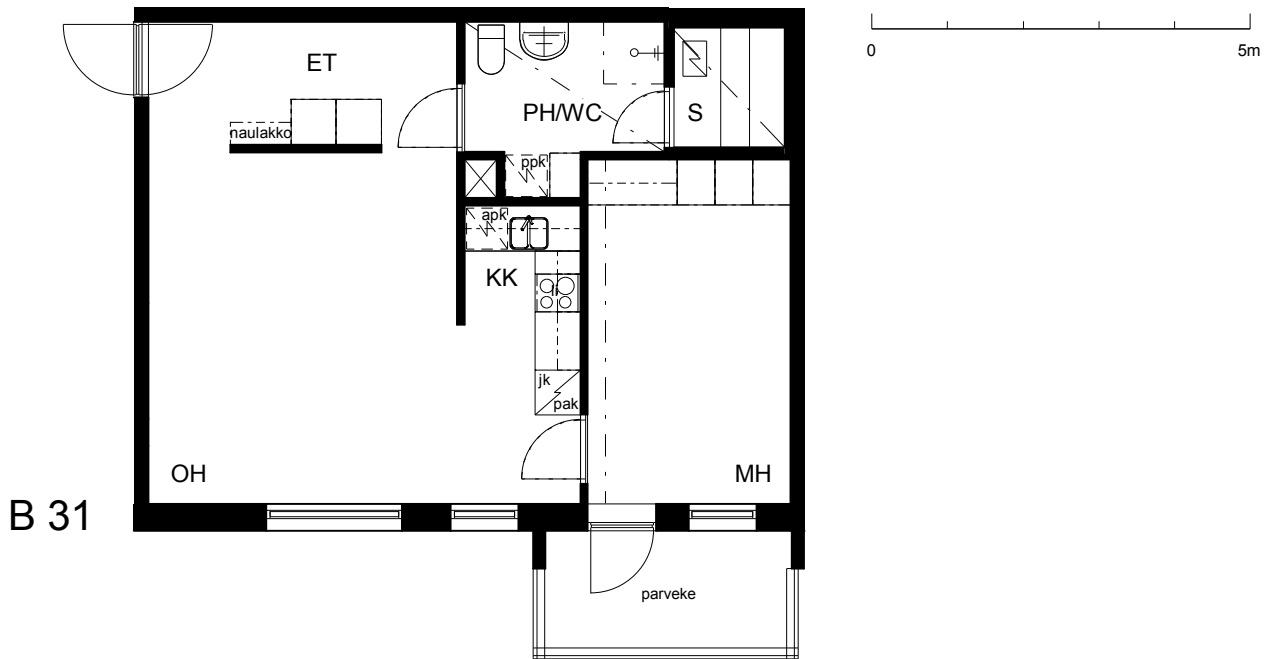

**Kohteen tiedot:**

Yhtiö: K Oy Porin Valta-Antti  
 Katuosoite: Valtakatu 8  
 Postitoimipaikka: 28100 PORI

Huoneiston tunnus: B 31  
 Huoneistotyyppi: 2 h + kk + s + p  
 Huoneiston pinta-ala: 54.0 m<sup>2</sup>  
 Kerrossijainti: 3.krs/6.krs

**Pohjapiirros**

1:100

B 31

B 31 Sijainti