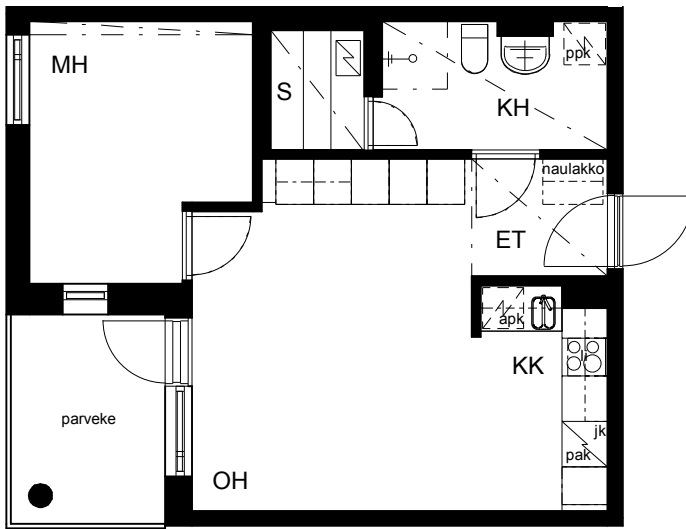

Kohteen tiedot:

Yhtiö: KOy Hatanpään Elisa
 Katuosoite: Siirtolapuutarhankatu 16
 Postitoimipaikka: 33900 Tampere

Huoneiston tunnus: B 31
 Huoneistotyyppi: 2 h + kk + s + p
 Huoneiston pinta-ala: 42.0 m²
 Kerrossijainti: 3.krs/4.krs

Pohjapiirros

1:100

B 31

B 31 Sijainti