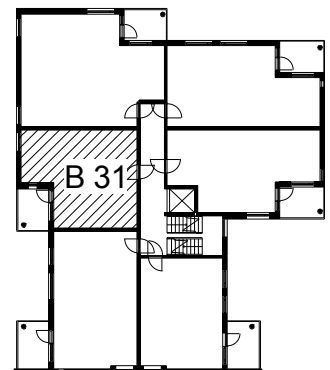

Kohteen tiedot:

Yhtiö: KOy Hatanpään Elisa
 Katuosoite: Siirtolapuutarhankatu 16
 Postitoimipaikka: 33900 Tampere

Huoneiston tunnus: B 31
 Huoneistotyyppi: 2 h + kk + s + p
 Huoneiston pinta-ala: 42.0 m²
 Kerrossijainti: 3.krs/4.krs

Pohjapiirros

1:100

B 31

B 31 Sijainti