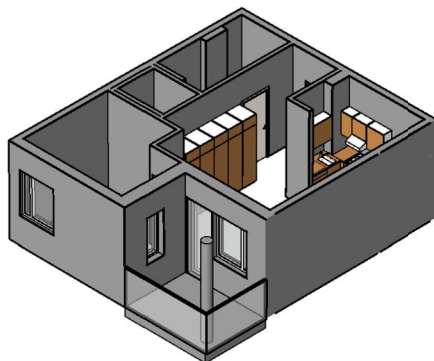

Kohteen tiedot:

Yhtiö: KOy Hatanpään Elisa
 Katuosoite: Siirtolapuutarhankatu 16
 Postitoimipaikka: 33900 Tampere

Huoneiston tunnus: B 31
 Huoneistotyyppi: 2 h + kk + s + p
 Huoneiston pinta-ala: 42.0 m²
 Kerrossijainti: 3.krs/4.krs

Pohjapiirros

1:100

B 31

B 31 Sijainti