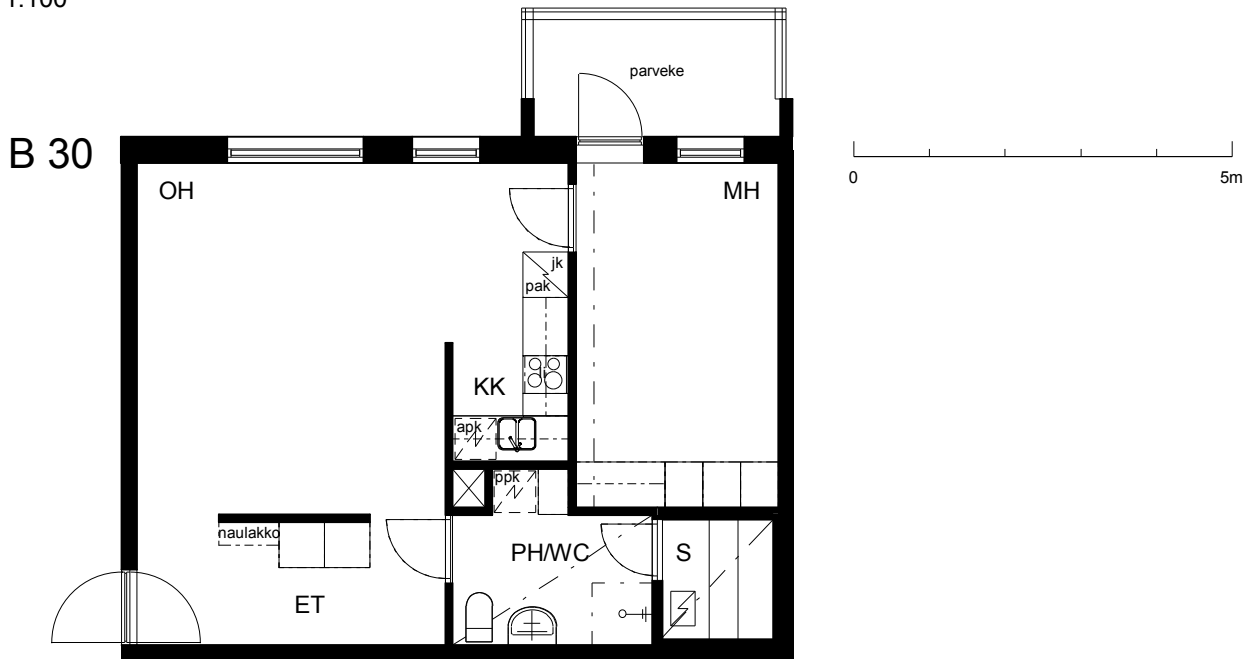

Kohteen tiedot:

Yhtiö: K Oy Porin Valta-Antti
 Katuosoite: Valtakatu 8
 Postitoimipaikka: 28100 PORI

Huoneiston tunnus: B 30
 Huoneistotyyppi: 2 h + kk + s + p
 Huoneiston pinta-ala: 54.0 m²
 Kerrossijainti: 3.krs/6.krs

Pohjapiirros

1:100

B 30 Sijainti