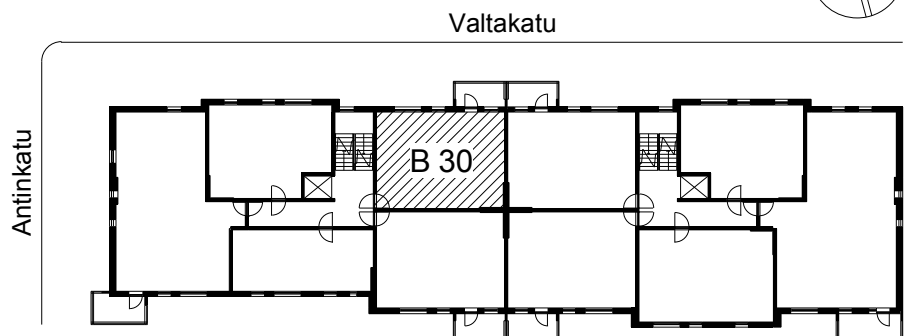

Kohteen tiedot:

Yhtiö: K Oy Porin Valta-Antti
 Katuosoite: Valtakatu 8
 Postitoimipaikka: 28100 PORI

Huoneiston tunnus: B 30
 Huoneistotyyppi: 2 h + kk + s + p
 Huoneiston pinta-ala: 54.0 m²
 Kerrossijainti: 3.krs/6.krs

Pohjapiirros

1:100

B 30 Sijainti