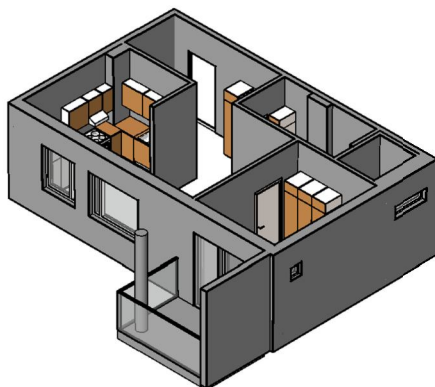

Kohteen tiedot:

Yhtiö: KOy Hatanpään Elisa
 Katuosoite: Siirtolapuutarhankatu 16
 Postitoimipaikka: 33900 Tampere

Huoneiston tunnus: B 30
 Huoneistotyyppi: 2 h + k + s + p
 Huoneiston pinta-ala: 49.0 m²
 Kerrossijainti: 3.krs/4.krs

Pohjapiirros

1:100

B 30 Sijainti