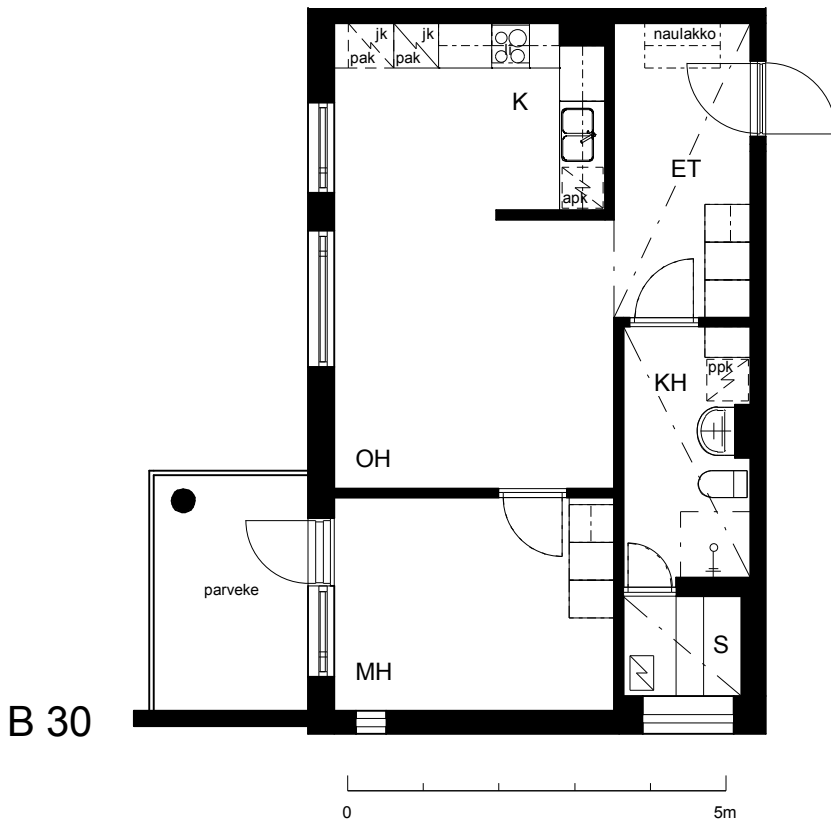

Kohteen tiedot:

Yhtiö: KOy Hatanpään Elisa
 Katuosoite: Siirtolapuutarhankatu 16
 Postitoimipaikka: 33900 Tampere

Huoneiston tunnus: B 30
 Huoneistotyyppi: 2 h + k + s + p
 Huoneiston pinta-ala: 49.0 m²
 Kerrossijainti: 3.krs/4.krs

Pohjapiirros

1:100

B 30 Sijainti