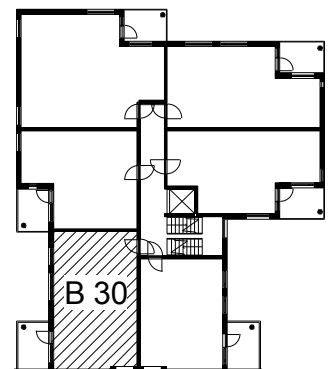

Kohteen tiedot:

Yhtiö: KOy Hatanpään Elisa
 Katuosoite: Siirtolapuutarhankatu 16
 Postitoimipaikka: 33900 Tampere

Huoneiston tunnus: B 30
 Huoneistotyyppi: 2 h + k + s + p
 Huoneiston pinta-ala: 49.0 m²
 Kerrossijainti: 3.krs/4.krs

Pohjapiirros

1:100

B 30 Sijainti