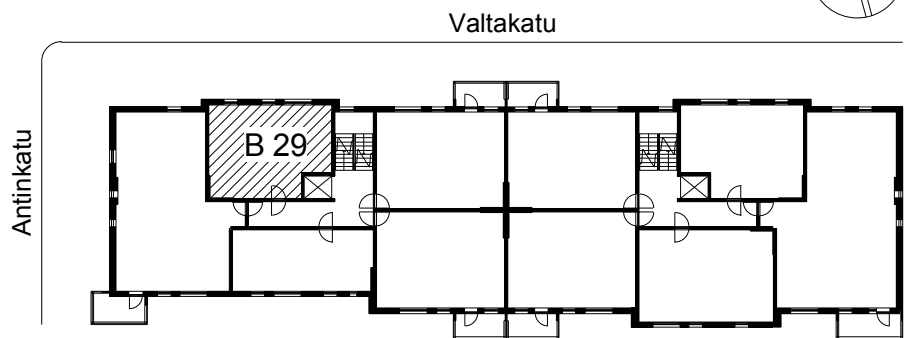

Kohteen tiedot:

Yhtiö: K Oy Porin Valta-Antti
 Katuosoite: Valtakatu 8
 Postitoimipaikka: 28100 PORI

Huoneiston tunnus: B 29
 Huoneistotyyppi: 2 h + kk + s
 Huoneiston pinta-ala: 47.0 m²
 Kerrossijainti: 2.krs/6.krs

Pohjapiirros

1:100

B 29 Sijainti