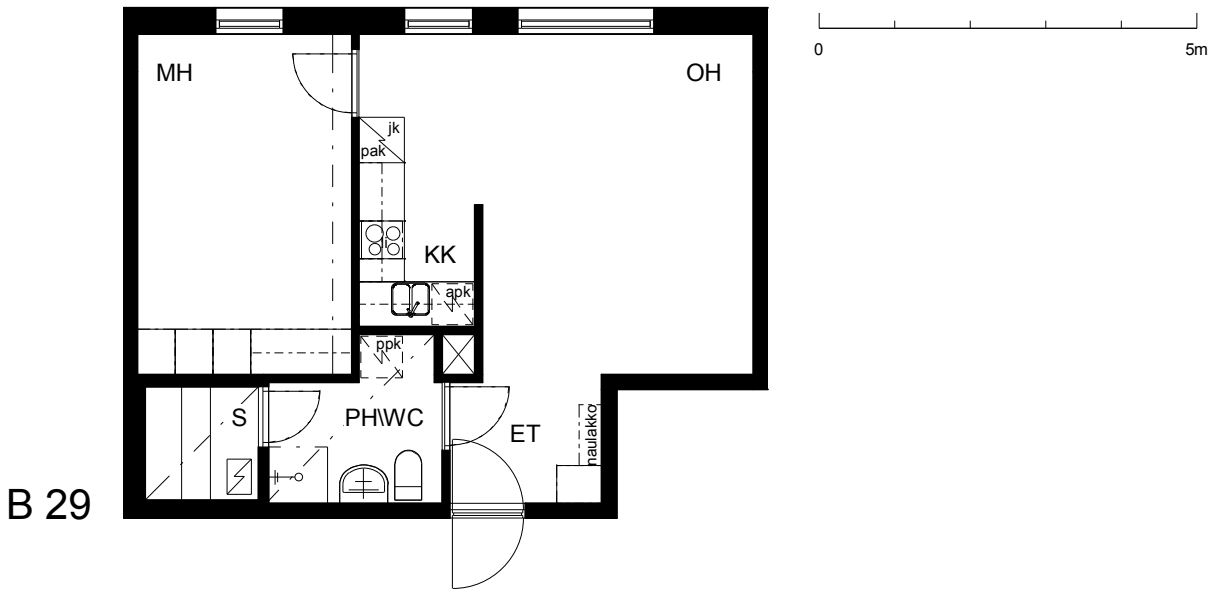

Kohteen tiedot:

Yhtiö: K Oy Porin Valta-Antti
 Katuosoite: Valtakatu 8
 Postitoimipaikka: 28100 PORI

Huoneiston tunnus: B 29
 Huoneistotyyppi: 2 h + kk + s
 Huoneiston pinta-ala: 47.0 m²
 Kerrossijainti: 2.krs/6.krs

Pohjapiirros

1:100

B 29 Sijainti