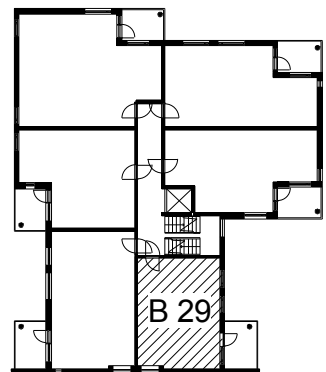

Kohteen tiedot:

Yhtiö: KOy Hatanpään Elisa
 Katuosoite: Siirtolapuutarhankatu 16
 Postitoimipaikka: 33900 Tampere

Huoneiston tunnus: B 29
 Huoneistotyyppi: 1 h + tupak + s + p
 Huoneiston pinta-ala: 39.0 m²
 Kerrossijainti: 3.krs/4.krs

Pohjapiirros
 1:100

B 29 Sijainti