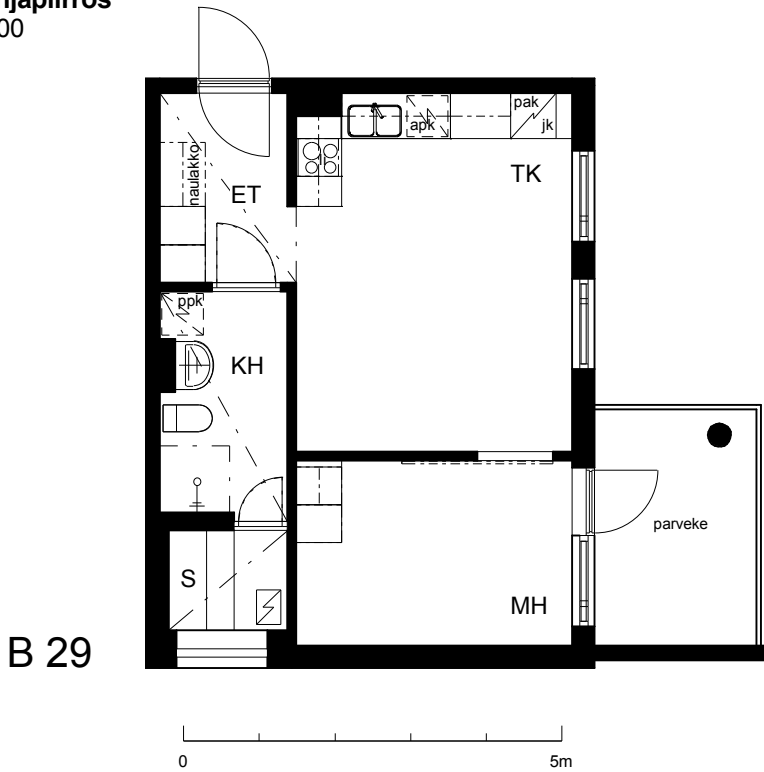

Kohteen tiedot:

Yhtiö: KOy Hatanpään Elisa
 Katuosoite: Siirtolapuutarhankatu 16
 Postitoimipaikka: 33900 Tampere

Huoneiston tunnus: B 29
 Huoneistotyyppi: 1 h + tupak + s + p
 Huoneiston pinta-ala: 39.0 m²
 Kerrossijainti: 3.krs/4.krs

Pohjapiirros
 1:100

B 29 Sijainti