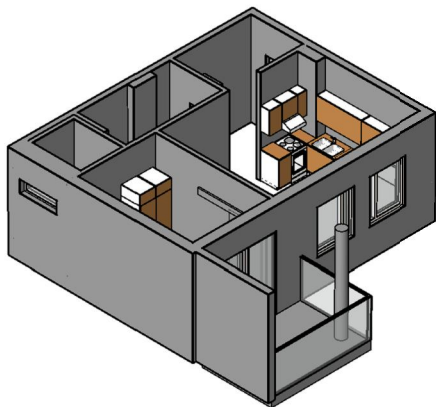

Kohteen tiedot:

Yhtiö: KOy Hatanpään Elisa
 Katuosoite: Siirtolapuutarhankatu 16
 Postitoimipaikka: 33900 Tampere

Huoneiston tunnus: B 29
 Huoneistotyyppi: 1 h + tupak + s + p
 Huoneiston pinta-ala: 39.0 m²
 Kerrossijainti: 3.krs/4.krs

Pohjapiirros
 1:100

B 29 Sijainti