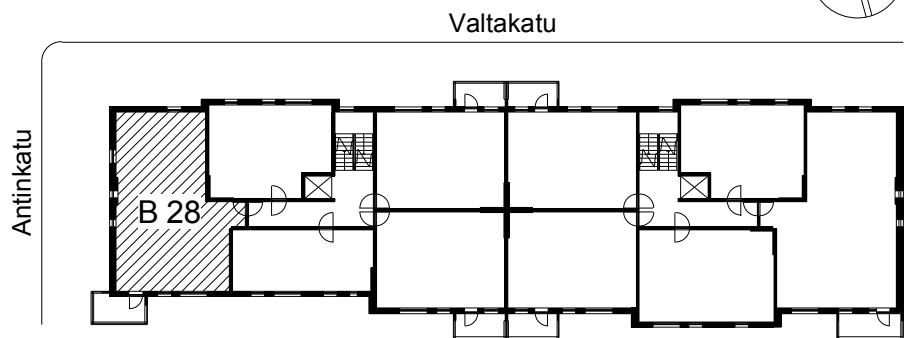

Kohteen tiedot:

Yhtiö: K Oy Porin Valta-Antti
 Katuosoite: Valtakatu 8
 Postitoimipaikka: 28100 PORI

Huoneiston tunnus: B 28
 Huoneistotyyppi: 3 h + k + s + p
 Huoneiston pinta-ala: 80.5 m²
 Kerrossijainti: 2.krs/6.krs

Pohjapiirros

1:100

B 28 Sijainti