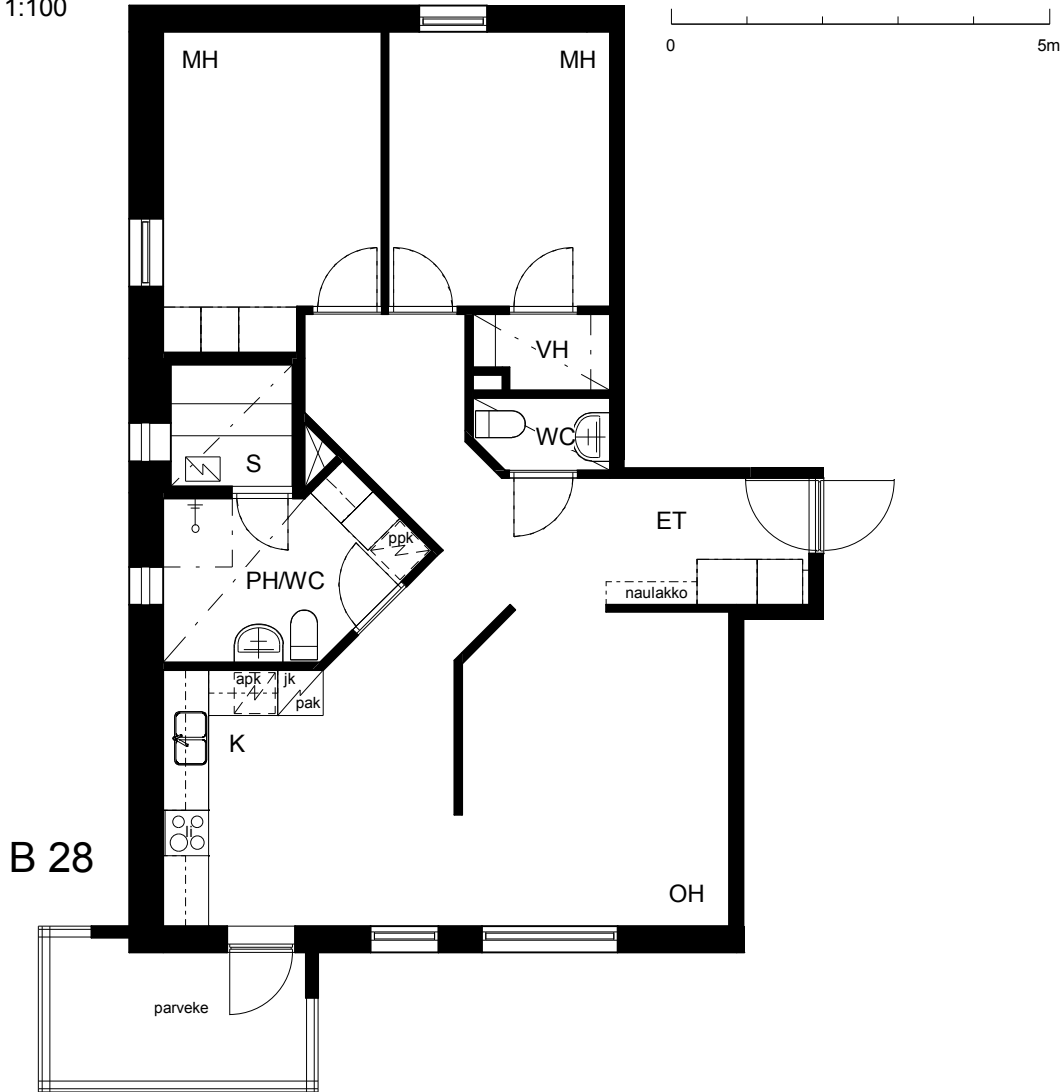

Kohteen tiedot:

Yhtiö: K Oy Porin Valta-Antti
 Katuosoite: Valtakatu 8
 Postitoimipaikka: 28100 PORI

Huoneiston tunnus: B 28
 Huoneistotyyppi: 3 h + k + s + p
 Huoneiston pinta-ala: 80.5 m²
 Kerrossijainti: 2.krs/6.krs

Pohjapiirros

1:100

B 28 Sijainti