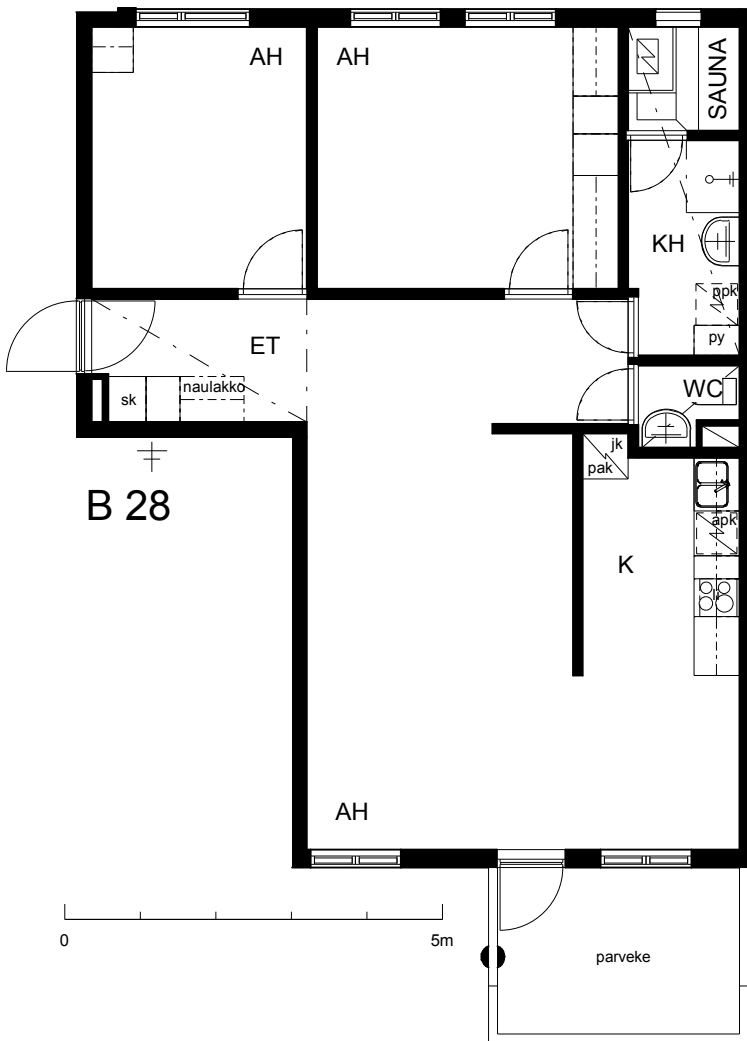

Kohteen tiedot:

Yhtiö: Lakelanportti K Oy
 Katuosoite: Espoonaukio 7
 Postitoimipaikka: 02770 ESPOO

Huoneiston tunnus: B 28
 Huoneistotyyppi: 3 h + k + s + p
 Huoneiston pinta-ala: 75.0 m²
 Kerrossijainti: 4.krs/5.krs

Pohjapiirros

1:100

Espoonaukio

B 28 Sijainti