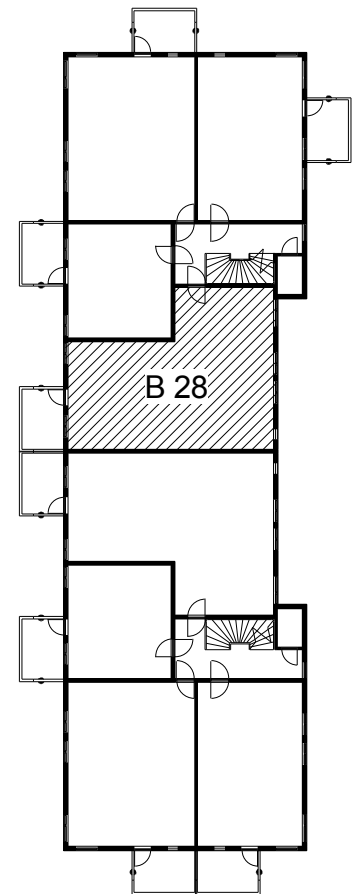

Kohteen tiedot:

Yhtiö: Lakelanportti K Oy
 Katuosoite: Espoonaukio 7
 Postitoimipaikka: 02770 ESPOO

Huoneiston tunnus: B 28
 Huoneistotyyppi: 3 h + k + s + p
 Huoneiston pinta-ala: 75.0 m²
 Kerrossijainti: 4.krs/5.krs

Pohjapiirros

1:100

Espoonaukio

B 28 Sijainti