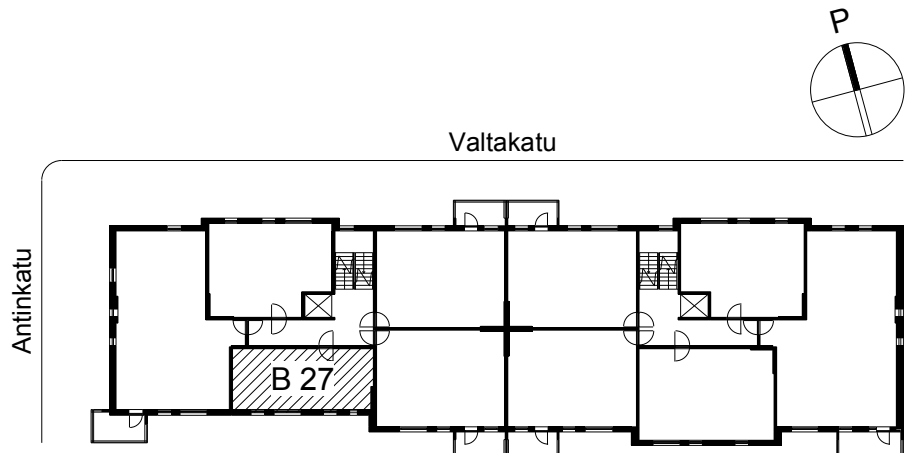

Kohteen tiedot:

Yhtiö: K Oy Porin Valta-Antti
 Katuosoite: Valtakatu 8
 Postitoimipaikka: 28100 PORI

Huoneiston tunnus: B 27
 Huoneistotyyppi: 1 h + k + s
 Huoneiston pinta-ala: 38.0 m²
 Kerrossijainti: 2.krs/6.krs

Pohjapiirros

1:100

B 27

B 27 Sijainti