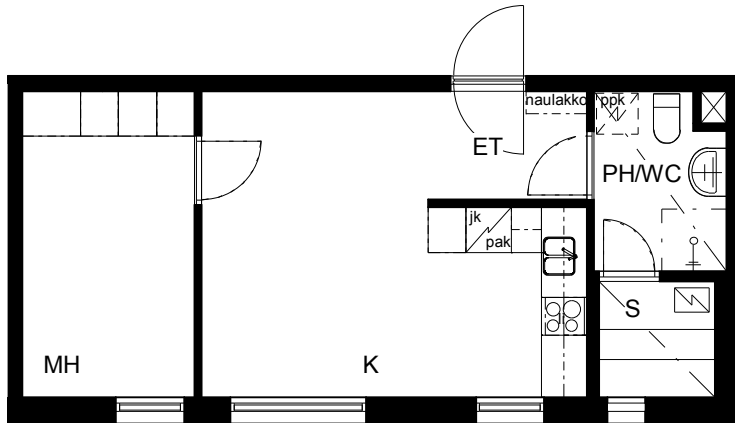

Kohteen tiedot:

Yhtiö: K Oy Porin Valta-Antti
 Katuosoite: Valtakatu 8
 Postitoimipaikka: 28100 PORI

Huoneiston tunnus: B 27
 Huoneistotyyppi: 1 h + k + s
 Huoneiston pinta-ala: 38.0 m²
 Kerrossijainti: 2.krs/6.krs

Pohjapiirros

1:100

B 27

B 27 Sijainti