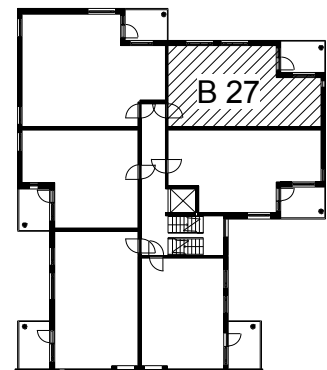

Kohteen tiedot:

Yhtiö: KOy Hatanpään Elisa
 Katuosoite: Siirtolapuutarhankatu 16
 Postitoimipaikka: 33900 Tampere

Huoneiston tunnus: B 27
 Huoneistotyyppi: 2 h + k + s + p
 Huoneiston pinta-ala: 48.0 m²
 Kerrossijainti: 2.krs/4.krs

Pohjapiirros

1:100

B 27 Sijainti