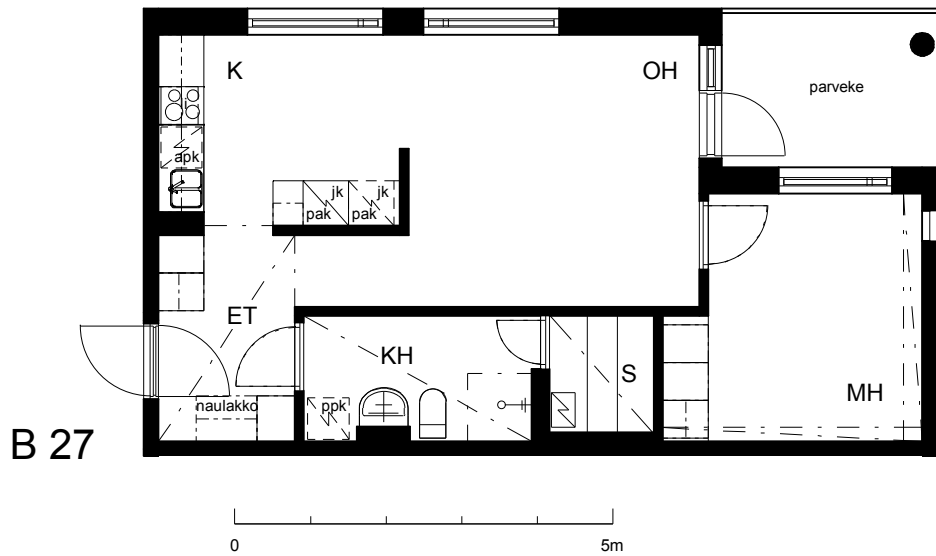

Kohteen tiedot:

Yhtiö: KOy Hatanpään Elisa
 Katuosoite: Siirtolapuutarhankatu 16
 Postitoimipaikka: 33900 Tampere

Huoneiston tunnus: B 27
 Huoneistotyyppi: 2 h + k + s + p
 Huoneiston pinta-ala: 48.0 m²
 Kerrossijainti: 2.krs/4.krs

Pohjapiirros

1:100

B 27 Sijainti