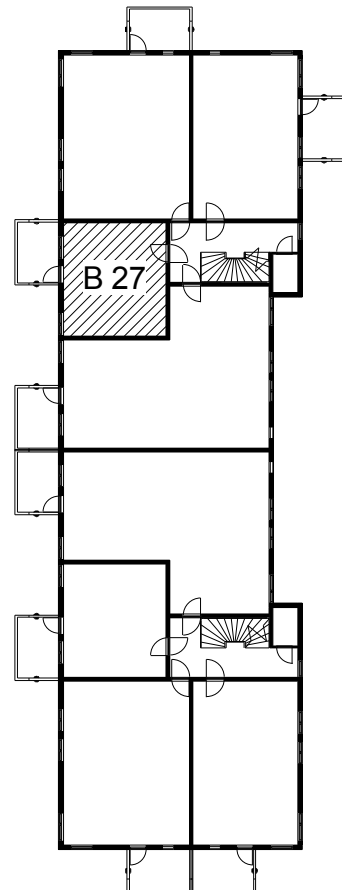

Kohteen tiedot:

Yhtiö: Lakelanportti K Oy
 Katuosoite: Espoonaukio 7
 Postitoimipaikka: 02770 ESPOO

Huoneiston tunnus: B 27
 Huoneistotyyppi: 1 h + tk + p
 Huoneiston pinta-ala: 32.0 m²
 Kerrossijainti: 4.krs/5.krs

Pohjapiirros

1:100

Espoonaukio

B 27 Sijainti