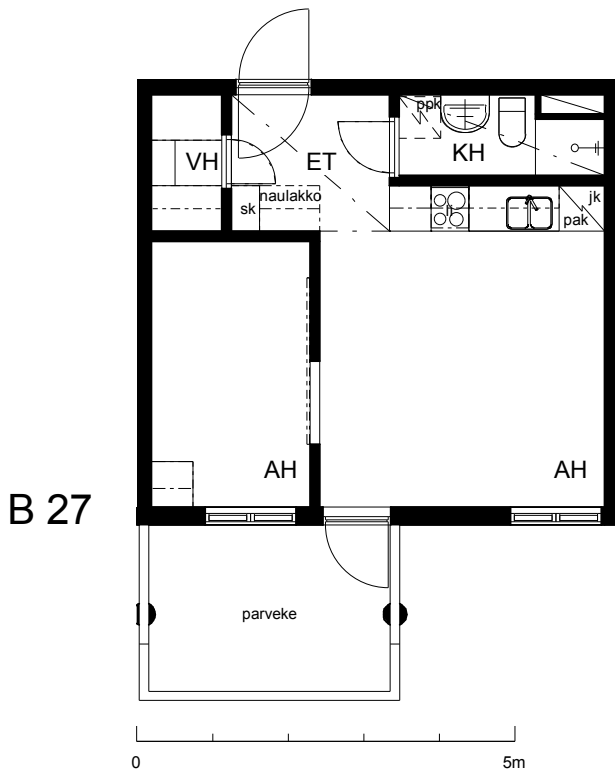

Kohteen tiedot:

Yhtiö: Lakelanportti K Oy
 Katuosoite: Espoonaukio 7
 Postitoimipaikka: 02770 ESPOO

Huoneiston tunnus: B 27
 Huoneistotyyppi: 1 h + tk + p
 Huoneiston pinta-ala: 32.0 m²
 Kerrossijainti: 4.krs/5.krs

Pohjapiirros

1:100

Espoonaukio

B 27 Sijainti