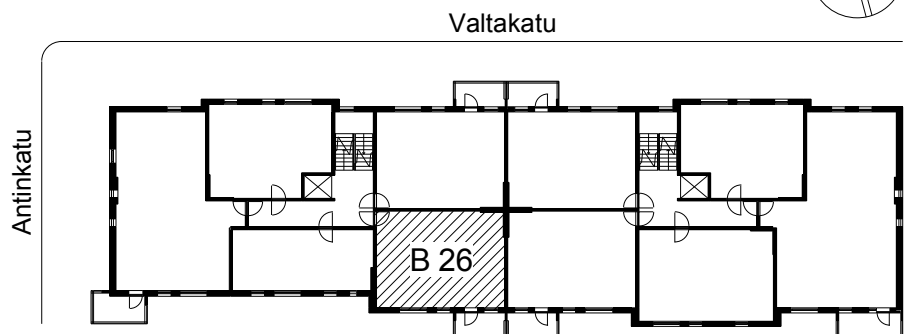

Kohteen tiedot:

Yhtiö: K Oy Porin Valta-Antti
 Katuosoite: Valtakatu 8
 Postitoimipaikka: 28100 PORI

Huoneiston tunnus: B 26
 Huoneistotyyppi: 2 h + kk + s + p
 Huoneiston pinta-ala: 54.0 m²
 Kerrossijainti: 2.krs/6.krs

Pohjapiirros

1:100

B 26

B 26 Sijainti