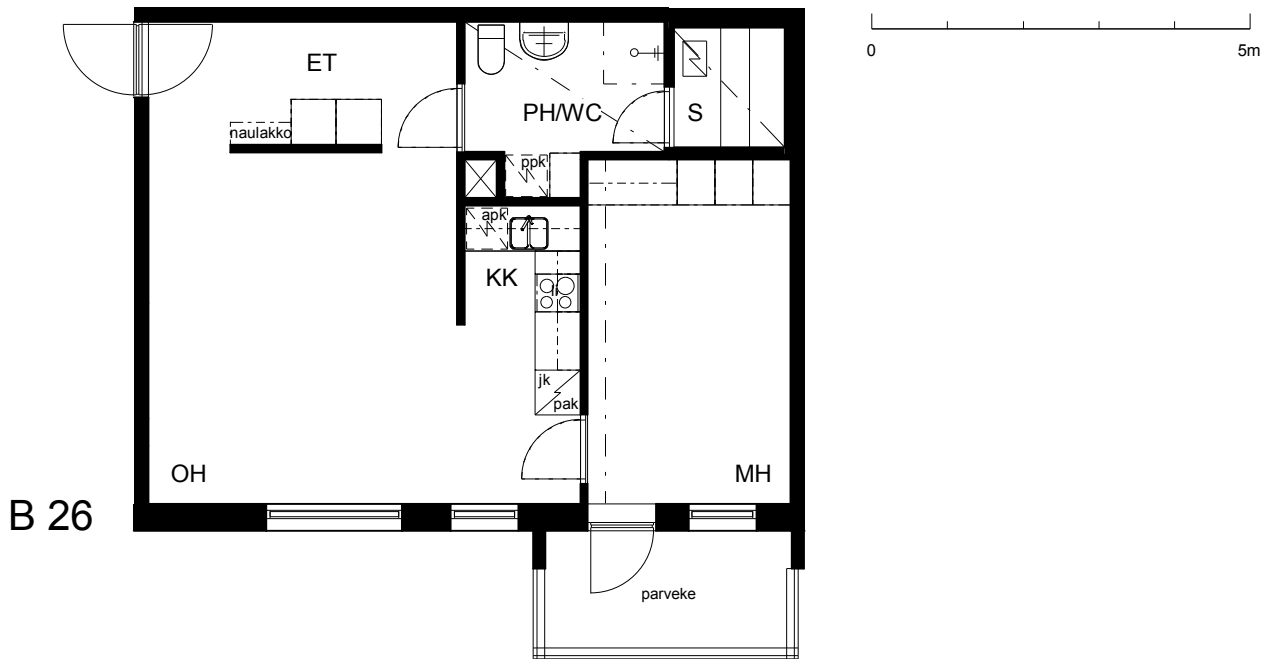

Kohteen tiedot:

Yhtiö: K Oy Porin Valta-Antti
 Katuosoite: Valtakatu 8
 Postitoimipaikka: 28100 PORI

Huoneiston tunnus: B 26
 Huoneistotyyppi: 2 h + kk + s + p
 Huoneiston pinta-ala: 54.0 m²
 Kerrossijainti: 2.krs/6.krs

Pohjapiirros

1:100

B 26

B 26 Sijainti