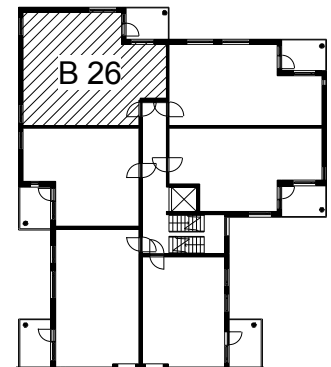

Kohteen tiedot:

Yhtiö: KOy Hatanpään Elisa
 Katuosoite: Siirtolapuutarhankatu 16
 Postitoimipaikka: 33900 Tampere

Huoneiston tunnus: B 26
 Huoneistotyyppi: 3 h + k + s + p
 Huoneiston pinta-ala: 61.0 m²
 Kerrossijainti: 2.krs/4.krs

Pohjapiirros

1:100

B 26

B 26 Sijainti