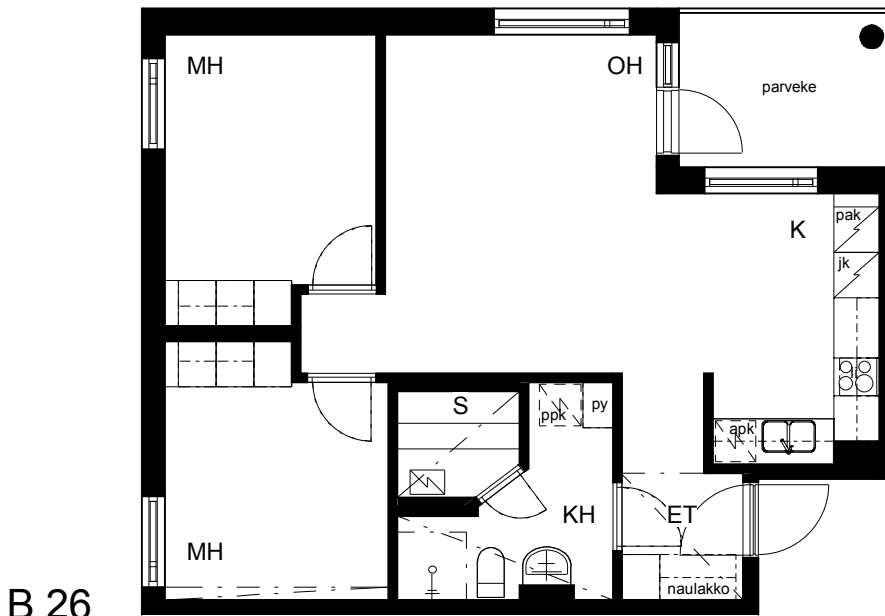

Kohteen tiedot:

Yhtiö: KOy Hatanpään Elisa
 Katuosoite: Siirtolapuutarhankatu 16
 Postitoimipaikka: 33900 Tampere

Huoneiston tunnus: B 26
 Huoneistotyyppi: 3 h + k + s + p
 Huoneiston pinta-ala: 61.0 m²
 Kerrossijainti: 2.krs/4.krs

Pohjapiirros

1:100

B 26

B 26 Sijainti