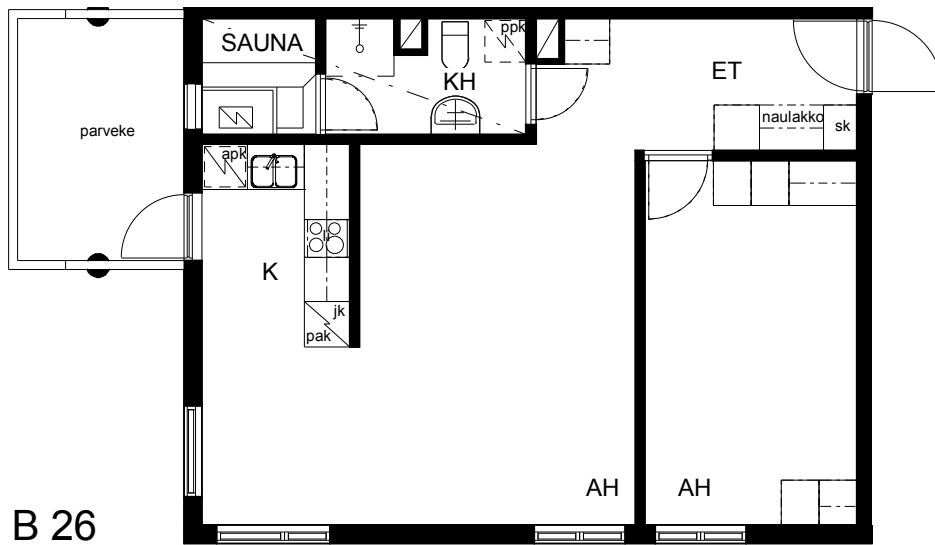

**Kohteen tiedot:**

Yhtiö: Lakelanportti K Oy  
 Katuosoite: Espoonaukio 7  
 Postitoimipaikka: 02770 ESPOO

Huoneiston tunnus: B 26  
 Huoneistotyyppi: 2 h + k + s + p  
 Huoneiston pinta-ala: 56.0 m<sup>2</sup>  
 Kerrossijainti: 4.krs/5.krs

**Pohjapiirros**

1:100

Espoonaukio

**B 26 Sijainti**