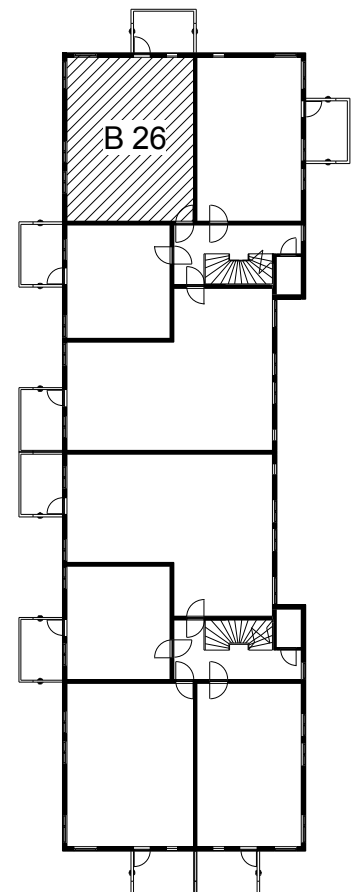

**Kohteen tiedot:**

Yhtiö: Lakelanportti K Oy  
 Katuosoite: Espoonaukio 7  
 Postitoimipaikka: 02770 ESPOO

Huoneiston tunnus: B 26  
 Huoneistotyyppi: 2 h + k + s + p  
 Huoneiston pinta-ala: 56.0 m<sup>2</sup>  
 Kerrossijainti: 4.krs/5.krs

**Pohjapiirros**

1:100

Espoonaukio

**B 26 Sijainti**