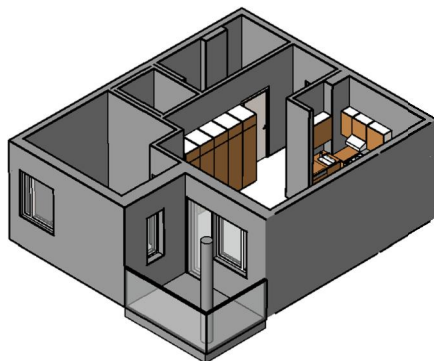

Kohteen tiedot:

Yhtiö: KOy Hatanpään Elisa
 Katuosoite: Siirtolapuutarhankatu 16
 Postitoimipaikka: 33900 Tampere

Huoneiston tunnus: B 25
 Huoneistotyyppi: 2 h + kk + s + p
 Huoneiston pinta-ala: 42.0 m²
 Kerrossijainti: 2.krs/4.krs

Pohjapiirros

1:100

B 25 Sijainti