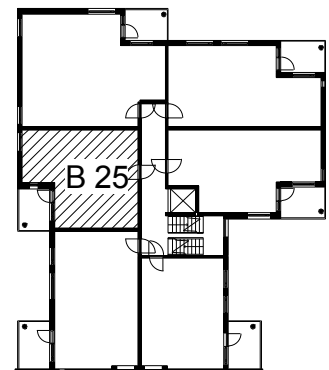

Kohteen tiedot:

Yhtiö: KOy Hatanpään Elisa
 Katuosoite: Siirtolapuutarhankatu 16
 Postitoimipaikka: 33900 Tampere

Huoneiston tunnus: B 25
 Huoneistotyyppi: 2 h + kk + s + p
 Huoneiston pinta-ala: 42.0 m²
 Kerrossijainti: 2.krs/4.krs

Pohjapiirros

1:100

B 25 Sijainti