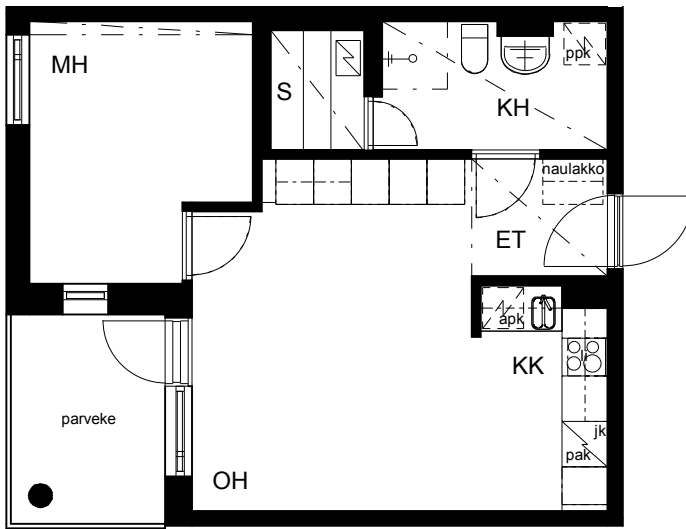

Kohteen tiedot:

Yhtiö: KOy Hatanpään Elisa
 Katuosoite: Siirtolapuutarhankatu 16
 Postitoimipaikka: 33900 Tampere

Huoneiston tunnus: B 25
 Huoneistotyyppi: 2 h + kk + s + p
 Huoneiston pinta-ala: 42.0 m²
 Kerrossijainti: 2.krs/4.krs

Pohjapiirros

1:100

B 25 Sijainti