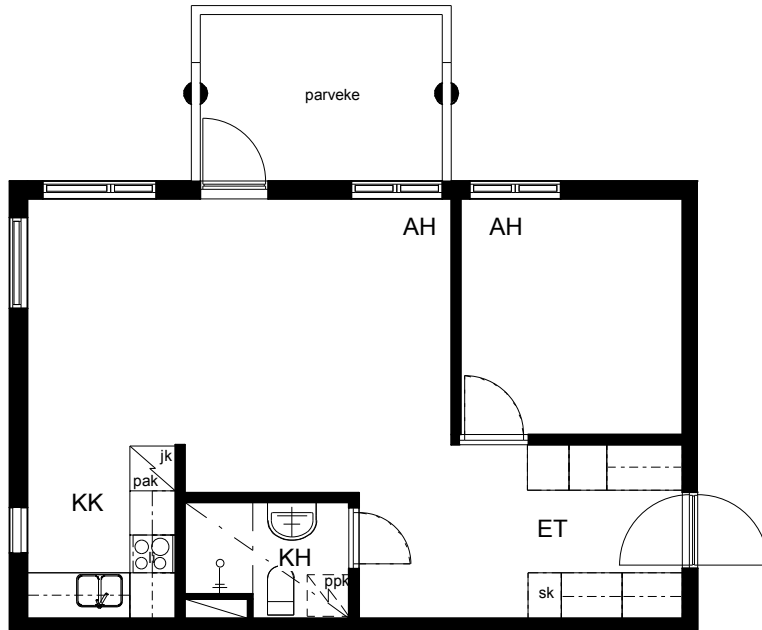

**Kohteen tiedot:**

Yhtiö: Lakelanportti K Oy  
 Katuosoite: Espoonaukio 7  
 Postitoimipaikka: 02770 ESPOO

Huoneiston tunnus: B 25  
 Huoneistotyyppi: 2 h + kk + p  
 Huoneiston pinta-ala: 47.0 m<sup>2</sup>  
 Kerrossijainti: 4.krs/5.krs

**Pohjapiirros**  
 1:100

**B 25**

Epoonaukio

**B 25 Sijainti**