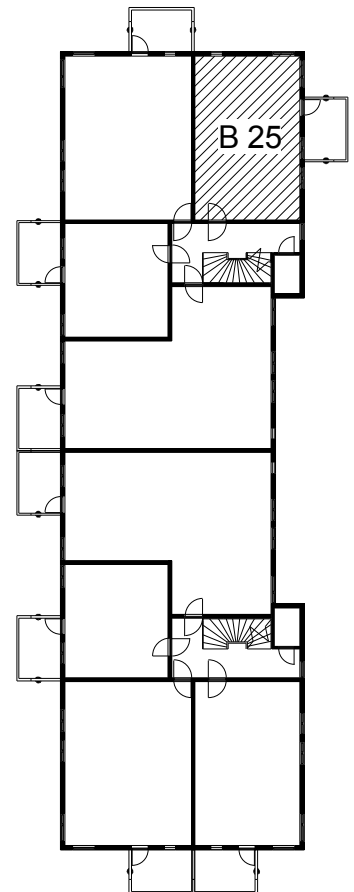

**Kohteen tiedot:**

Yhtiö: Lakelanportti K Oy  
 Katuosoite: Espoonaukio 7  
 Postitoimipaikka: 02770 ESPOO

Huoneiston tunnus: B 25  
 Huoneistotyyppi: 2 h + kk + p  
 Huoneiston pinta-ala: 47.0 m<sup>2</sup>  
 Kerrossijainti: 4.krs/5.krs

**Pohjapiirros**  
 1:100

**B 25**

Epoonaukio

**B 25 Sijainti**