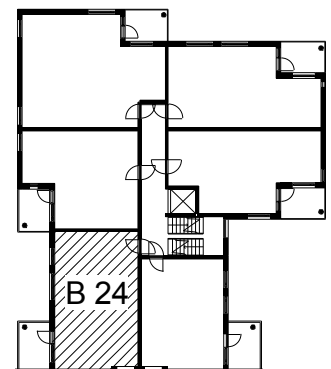

Kohteen tiedot:

Yhtiö: KOy Hatanpään Elisa
 Katuosoite: Siirtolapuutarhankatu 16
 Postitoimipaikka: 33900 Tampere

Huoneiston tunnus: B 24
 Huoneistotyyppi: 2 h + k + s + p
 Huoneiston pinta-ala: 49.0 m²
 Kerrossijainti: 2.krs/4.krs

Pohjapiirros

1:100

B 24 Sijainti