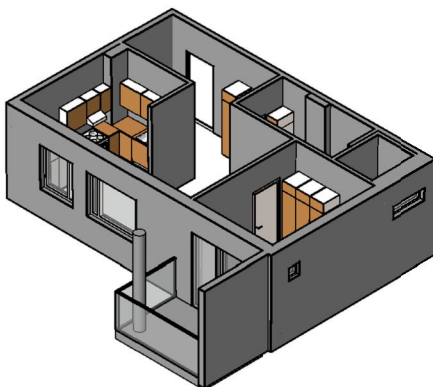

Kohteen tiedot:

Yhtiö: KOy Hatanpään Elisa
 Katuosoite: Siirtolapuutarhankatu 16
 Postitoimipaikka: 33900 Tampere

Huoneiston tunnus: B 24
 Huoneistotyyppi: 2 h + k + s + p
 Huoneiston pinta-ala: 49.0 m²
 Kerrossijainti: 2.krs/4.krs

Pohjapiirros

1:100

B 24 Sijainti