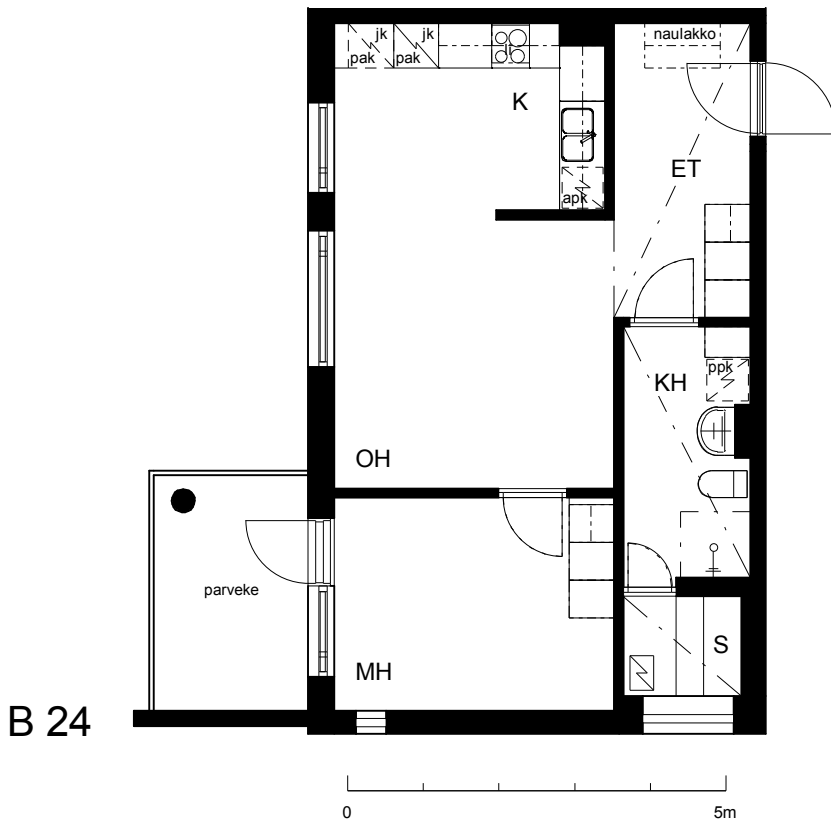

Kohteen tiedot:

Yhtiö: KOy Hatanpään Elisa
 Katuosoite: Siirtolapuutarhankatu 16
 Postitoimipaikka: 33900 Tampere

Huoneiston tunnus: B 24
 Huoneistotyyppi: 2 h + k + s + p
 Huoneiston pinta-ala: 49.0 m²
 Kerrossijainti: 2.krs/4.krs

Pohjapiirros

1:100

B 24 Sijainti