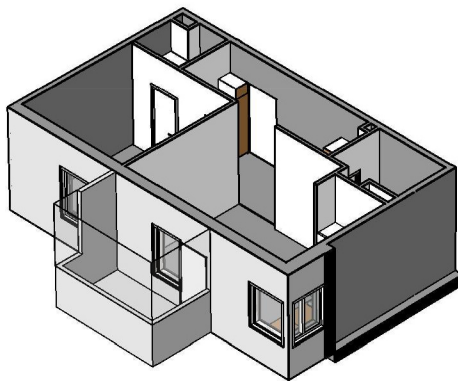

Kohteen tiedot:

Yhtiö: Kiinteistö-oy Rekipellonpuisto 1
Katuosoite: Rekipellontie 2
Postitoimipaikka: 00940 HELSINKI

Huoneiston tunnus: B24
Huoneistotyyppi: 1 h + k + p
Huoneiston pinta-ala: 46.0 m²
Kerrossijainti: 3.krs/3.krs

Pohjapiirros

1:100

B24 Sijainti