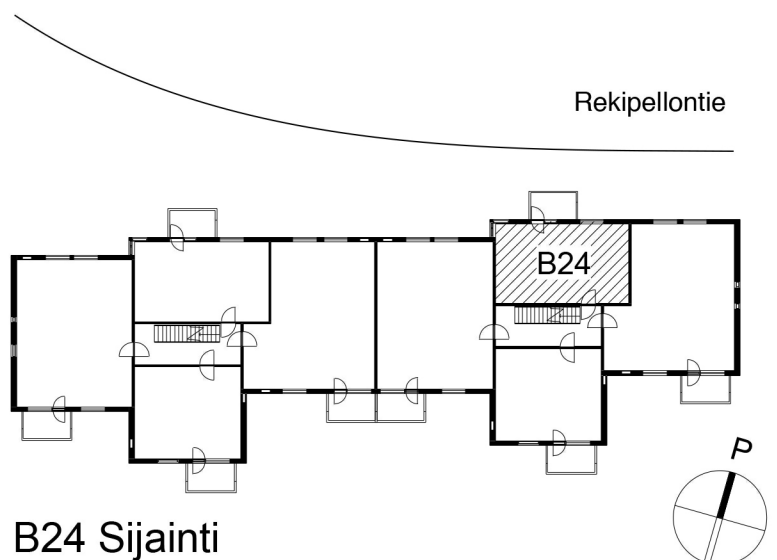

**Kohteen tiedot:**

Yhtiö: Kiinteistö-oy Rekipellonpuisto 1  
Katuosoite: Rekipellontie 2  
Postitoimipaikka: 00940 HELSINKI

Huoneiston tunnus: B24  
Huoneistotyyppi: 1 h + k + p  
Huoneiston pinta-ala: 46.0 m<sup>2</sup>  
Kerrossijainti: 3.krs/3.krs

**Pohjapiirros**

1:100

**B24 Sijainti**