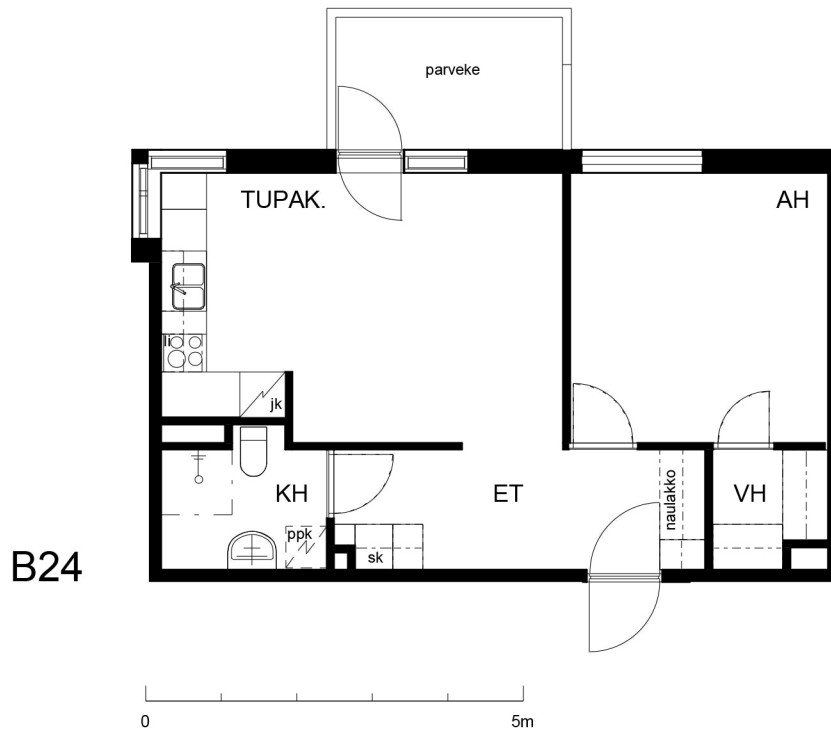

**Kohteen tiedot:**

Yhtiö: Kiinteistö-oy Rekipellonpuisto 1  
Katuosoite: Rekipellontie 2  
Postitoimipaikka: 00940 HELSINKI

Huoneiston tunnus: B24  
Huoneistotyyppi: 1 h + k + p  
Huoneiston pinta-ala: 46.0 m<sup>2</sup>  
Kerrossijainti: 3.krs/3.krs

**Pohjapiirros**

1:100

**B24 Sijainti**