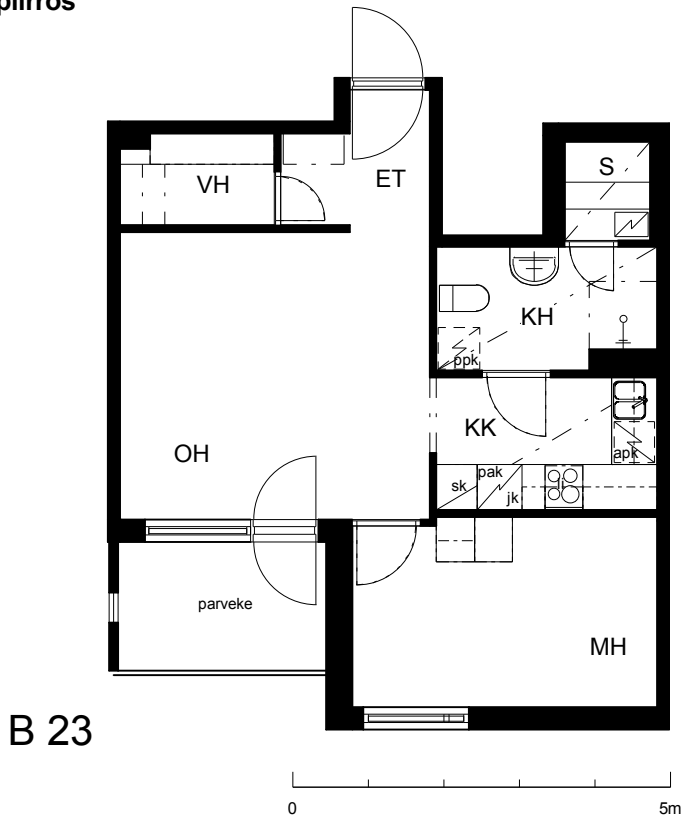

Kohteen tiedot:

Yhtiö: KOy Helsingin Suvilahdenkatu 6
 Katuosoite: Suvilahdenkatu 6
 Postitoimipaikka: 00500 Helsinki

Huoneiston tunnus: B 23
 Huoneistotyyppi: 2 h + kk + s + p
 Huoneiston pinta-ala: 43.0 m²
 Kerrossijainti: 2.krs/7.krs

Pohjapiirros
 1:100

Suvilahdenkatu Söderviksgatan

B 23 Sijainti