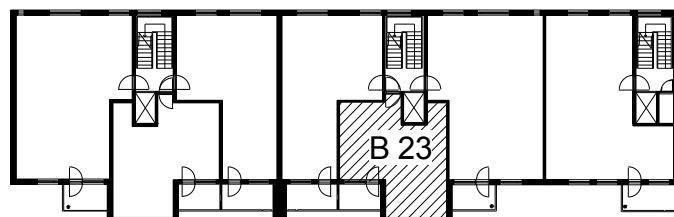

Kohteen tiedot:

Yhtiö: KOy Helsingin Suvilahdenkatu 6
 Katuosoite: Suvilahdenkatu 6
 Postitoimipaikka: 00500 Helsinki

Huoneiston tunnus: B 23
 Huoneistotyyppi: 2 h + kk + s + p
 Huoneiston pinta-ala: 43.0 m²
 Kerrossijainti: 2.krs/7.krs

Pohjapiirros
 1:100

Suvilahdenkatu Söderviksgatan

B 23 Sijainti