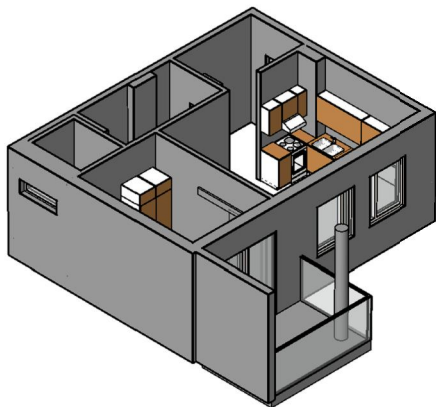

Kohteen tiedot:

Yhtiö: KOy Hatanpään Elisa
 Katuosoite: Siirtolapuutarhankatu 16
 Postitoimipaikka: 33900 Tampere

Huoneiston tunnus: B 23
 Huoneistotyyppi: 1 h + tupak + s + p
 Huoneiston pinta-ala: 39.0 m²
 Kerrossijainti: 2.krs/4.krs

Pohjapiirros
 1:100

B 23 Sijainti