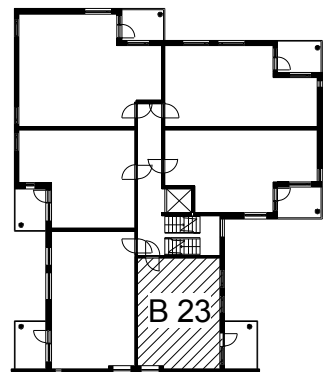

Kohteen tiedot:

Yhtiö: KOy Hatanpään Elisa
 Katuosoite: Siirtolapuutarhankatu 16
 Postitoimipaikka: 33900 Tampere

Huoneiston tunnus: B 23
 Huoneistotyyppi: 1 h + tupak + s + p
 Huoneiston pinta-ala: 39.0 m²
 Kerrossijainti: 2.krs/4.krs

Pohjapiirros
 1:100

B 23 Sijainti