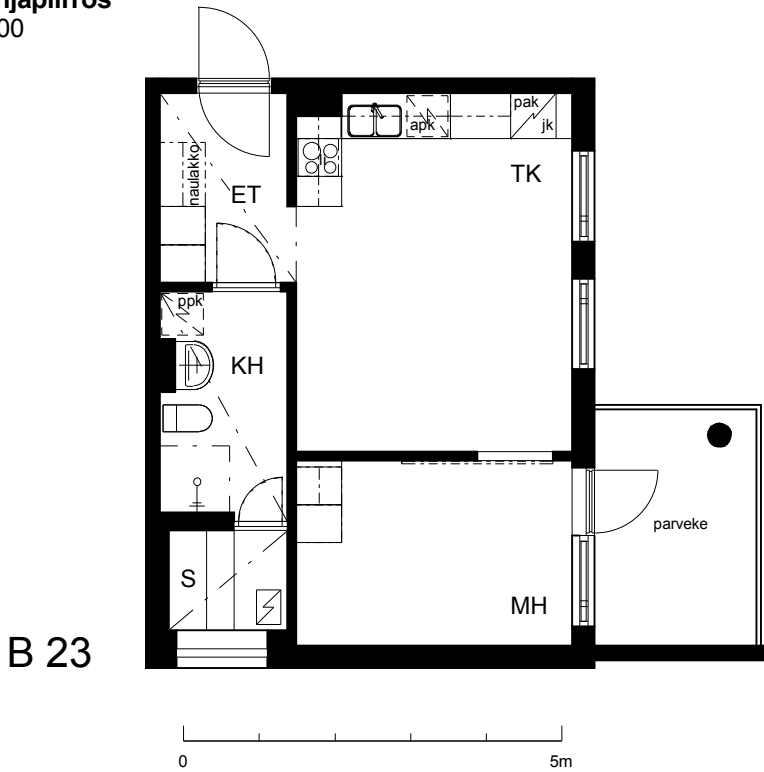

Kohteen tiedot:

Yhtiö: KOy Hatanpään Elisa
 Katuosoite: Siirtolapuutarhankatu 16
 Postitoimipaikka: 33900 Tampere

Huoneiston tunnus: B 23
 Huoneistotyyppi: 1 h + tupak + s + p
 Huoneiston pinta-ala: 39.0 m²
 Kerrossijainti: 2.krs/4.krs

Pohjapiirros
 1:100

B 23 Sijainti