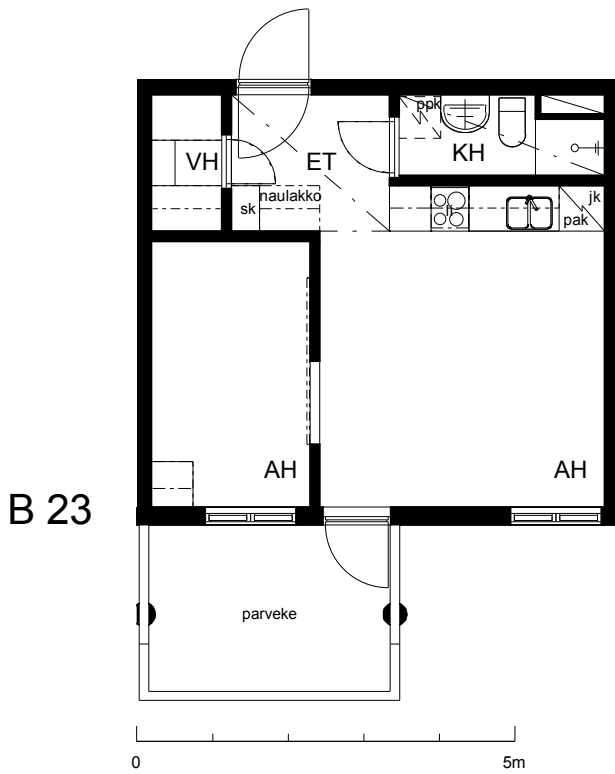

Kohteen tiedot:

Yhtiö: Lakelanportti K Oy
 Katuosoite: Espoonaukio 7
 Postitoimipaikka: 02770 ESPOO

Huoneiston tunnus: B 23
 Huoneistotyyppi: 1 h + tk + p
 Huoneiston pinta-ala: 32.0 m²
 Kerrossijainti: 3.krs/5.krs

Pohjapiirros

1:100

Espoonaukio

B 23 Sijainti