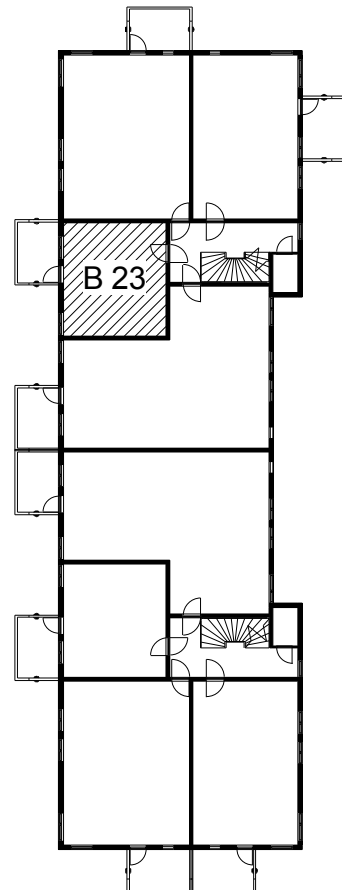

Kohteen tiedot:

Yhtiö: Lakelanportti K Oy
 Katuosoite: Espoonaukio 7
 Postitoimipaikka: 02770 ESPOO

Huoneiston tunnus: B 23
 Huoneistotyyppi: 1 h + tk + p
 Huoneiston pinta-ala: 32.0 m²
 Kerrossijainti: 3.krs/5.krs

Pohjapiirros

1:100

Espoonaukio

B 23 Sijainti