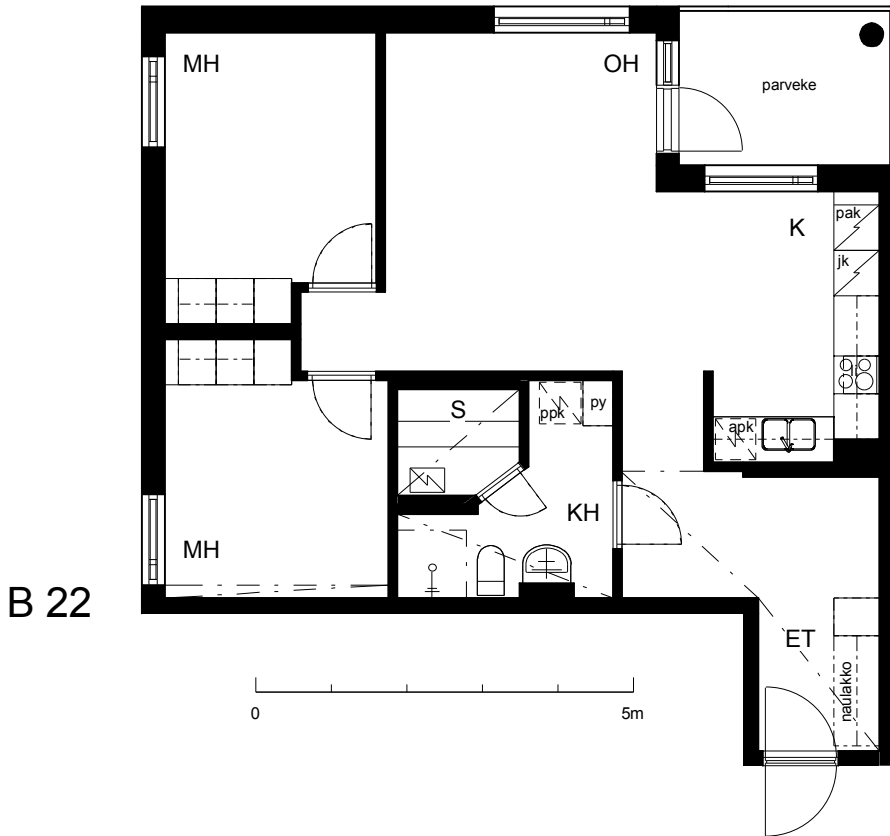

Kohteen tiedot:

Yhtiö: KOy Hatanpään Elisa
 Katuosoite: Siirtolapuutarhankatu 16
 Postitoimipaikka: 33900 Tampere

Huoneiston tunnus: B 22
 Huoneistotyyppi: 3 h + k + s + p
 Huoneiston pinta-ala: 67.0 m²
 Kerrossijainti: 1.krs/4.krs

Pohjapiirros
 1:100

B 22 Sijainti