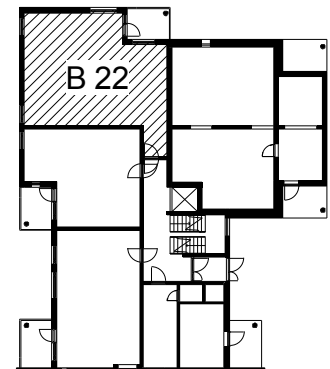

Kohteen tiedot:

Yhtiö: KOy Hatanpään Elisa
 Katuosoite: Siirtolapuutarhankatu 16
 Postitoimipaikka: 33900 Tampere

Huoneiston tunnus: B 22
 Huoneistotyyppi: 3 h + k + s + p
 Huoneiston pinta-ala: 67.0 m²
 Kerrossijainti: 1.krs/4.krs

Pohjapiirros
 1:100

B 22 Sijainti