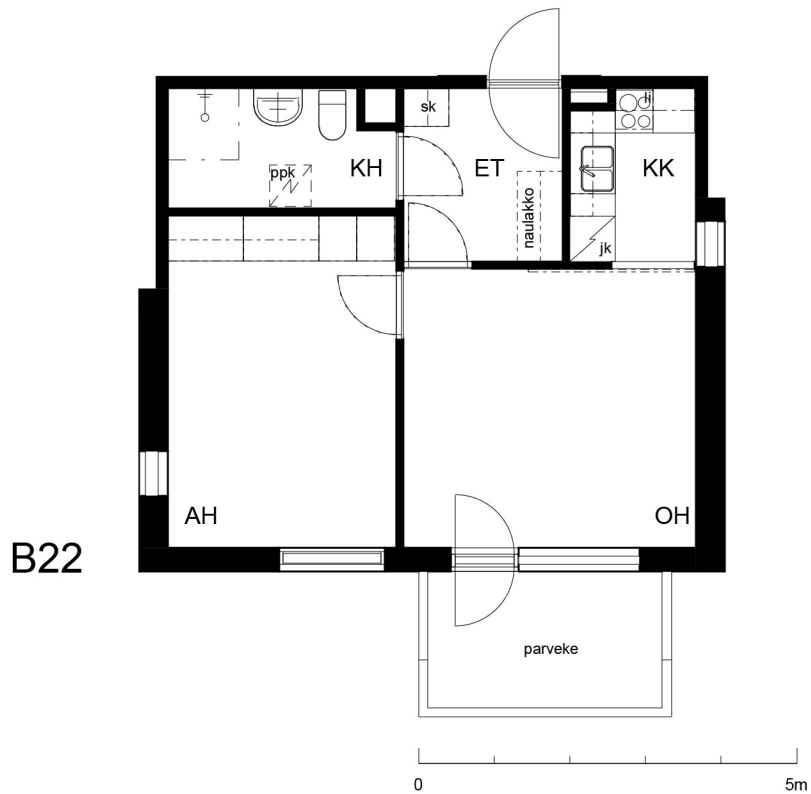

Kohteen tiedot:

Yhtiö: Kiinteistö-oy Rekipellonpuisto 1
Katuosoite: Rekipellontie 2
Postitoimipaikka: 00940 HELSINKI

Huoneiston tunnus: B22
Huoneistotyyppi: 2 h + kk + p
Huoneiston pinta-ala: 42.0 m²
Kerrossijainti: 3.krs/3.krs

Pohjapiirros

1:100

**B22 Sijainti**