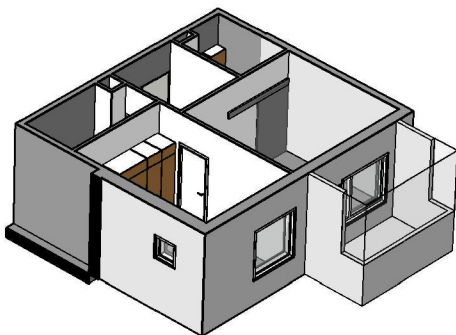

Kohteen tiedot:

Yhtiö: Kiinteistö-oy Rekipellonpuisto 1
Katuosoite: Rekipellontie 2
Postitoimipaikka: 00940 HELSINKI

Huoneiston tunnus: B22
Huoneistotyyppi: 2 h + kk + p
Huoneiston pinta-ala: 42.0 m²
Kerrossijainti: 3.krs/3.krs

Pohjapiirros

1:100

**B22 Sijainti**