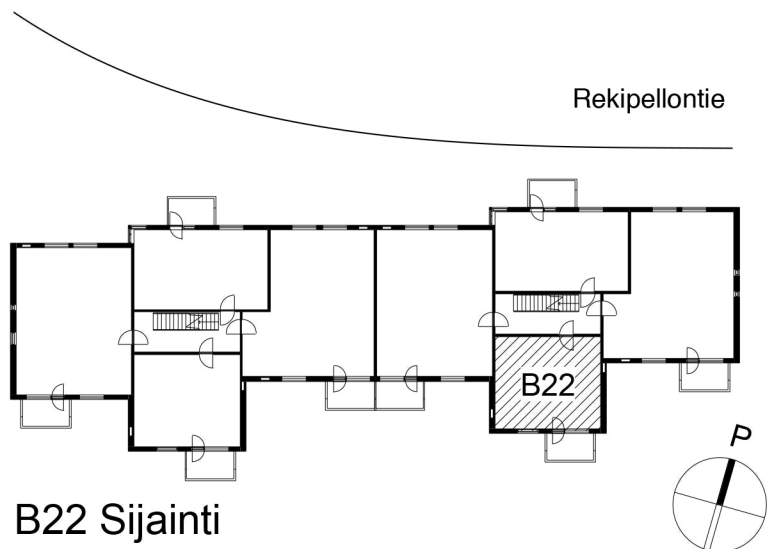

Kohteen tiedot:

Yhtiö: Kiinteistö-oy Rekipellonpuisto 1
Katuosoite: Rekipellontie 2
Postitoimipaikka: 00940 HELSINKI

Huoneiston tunnus: B22
Huoneistotyyppi: 2 h + kk + p
Huoneiston pinta-ala: 42.0 m²
Kerrossijainti: 3.krs/3.krs

Pohjapiirros

1:100

**B22 Sijainti**