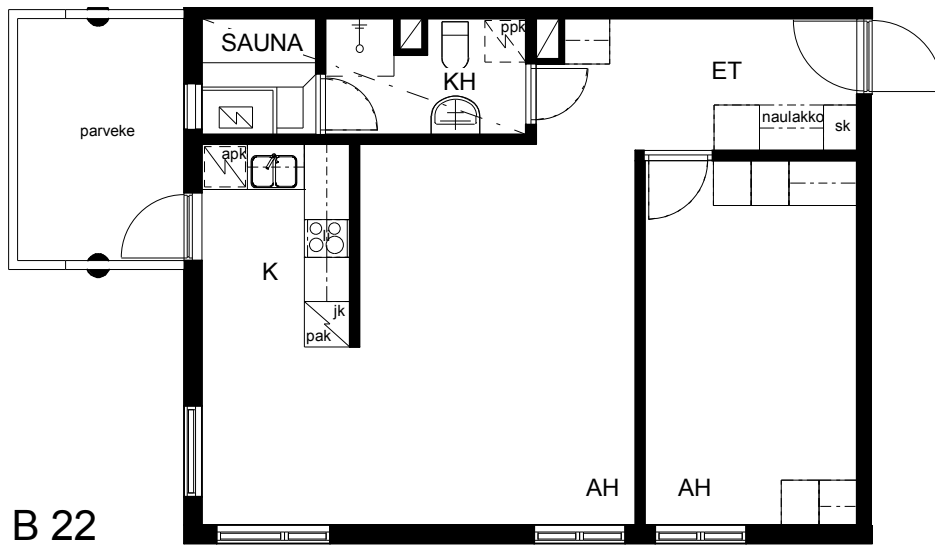

Kohteen tiedot:

Yhtiö: Lakelanportti K Oy
 Katuosoite: Espoonaukio 7
 Postitoimipaikka: 02770 ESPOO

Huoneiston tunnus: B 22
 Huoneistotyyppi: 2 h + k + s + p
 Huoneiston pinta-ala: 56.0 m²
 Kerrossijainti: 3.krs/5.krs

Pohjapiirros

1:100

B 22

Espoonaukio

B 22 Sijainti