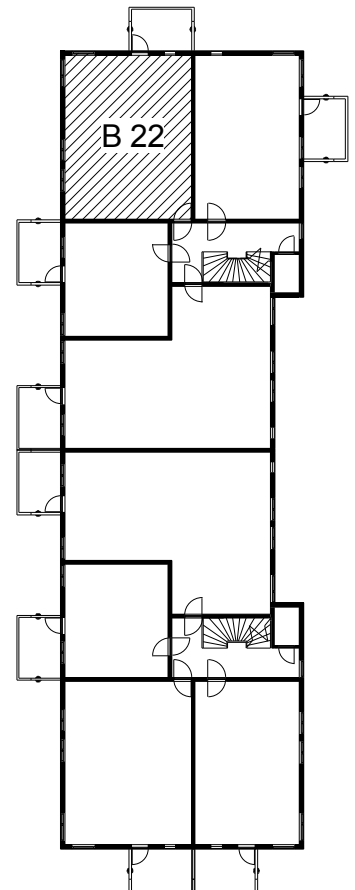

Kohteen tiedot:

Yhtiö: Lakelanportti K Oy
 Katuosoite: Espoonaukio 7
 Postitoimipaikka: 02770 ESPOO

Huoneiston tunnus: B 22
 Huoneistotyyppi: 2 h + k + s + p
 Huoneiston pinta-ala: 56.0 m²
 Kerrossijainti: 3.krs/5.krs

Pohjapiirros

1:100

B 22

Espoonaukio

B 22 Sijainti