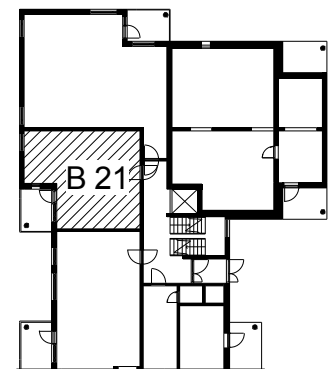

Kohteen tiedot:

Yhtiö: KOy Hatanpään Elisa
 Katuosoite: Siirtolapuutarhankatu 16
 Postitoimipaikka: 33900 Tampere

Huoneiston tunnus: B 21
 Huoneistotyyppi: 2 h + kk + s + p
 Huoneiston pinta-ala: 42.0 m²
 Kerrossijainti: 1.krs/4.krs

Pohjapiirros

1:100

B 21

B 21 Sijainti