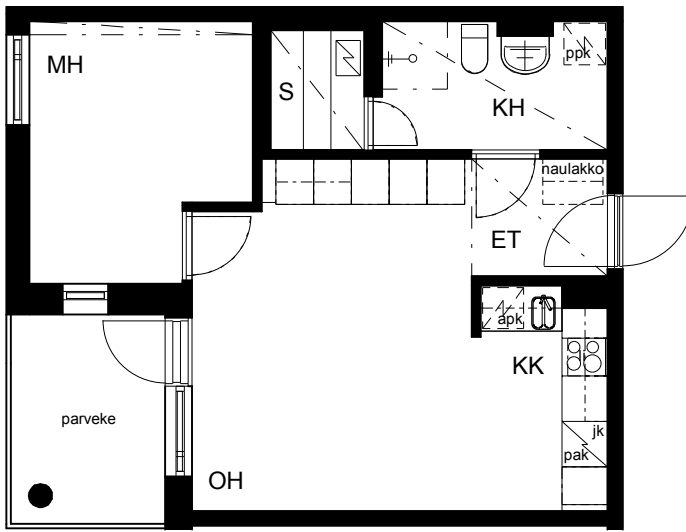

Kohteen tiedot:

Yhtiö: KOy Hatanpään Elisa
 Katuosoite: Siirtolapuutarhankatu 16
 Postitoimipaikka: 33900 Tampere

Huoneiston tunnus: B 21
 Huoneistotyyppi: 2 h + kk + s + p
 Huoneiston pinta-ala: 42.0 m²
 Kerrossijainti: 1.krs/4.krs

Pohjapiirros

1:100

B 21

B 21 Sijainti