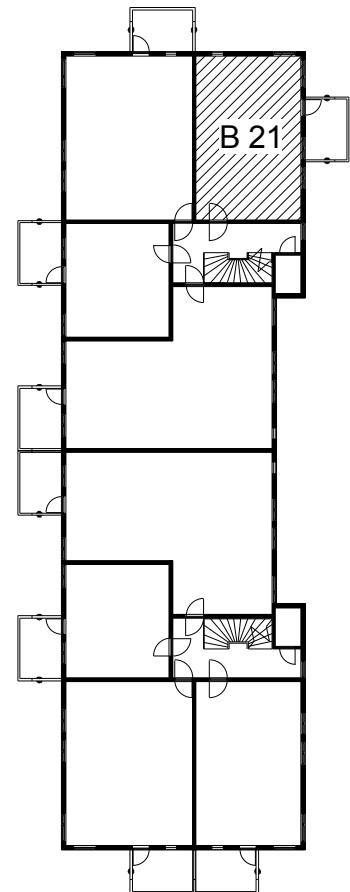

**Kohteen tiedot:**

Yhtiö: Lakelanportti K Oy  
 Katuosoite: Espoonaukio 7  
 Postitoimipaikka: 02770 ESPOO

Huoneiston tunnus: B 21  
 Huoneistotyyppi: 2 h + kk + p  
 Huoneiston pinta-ala: 47.0 m<sup>2</sup>  
 Kerrossijainti: 3.krs/5.krs

**Pohjapiirros**  
 1:100

B 21

Espoonaukio

B 21 Sijainti