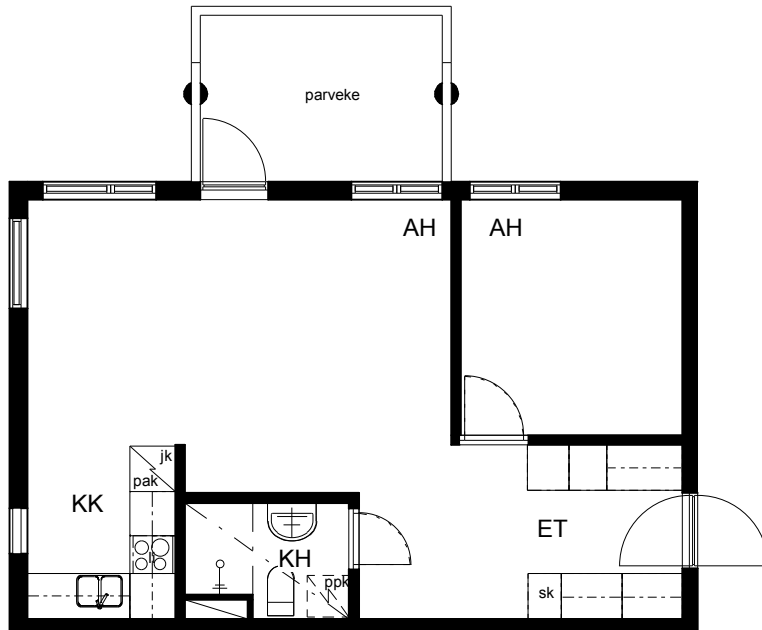

**Kohteen tiedot:**

Yhtiö: Lakelanportti K Oy  
 Katuosoite: Espoonaukio 7  
 Postitoimipaikka: 02770 ESPOO

Huoneiston tunnus: B 21  
 Huoneistotyyppi: 2 h + kk + p  
 Huoneiston pinta-ala: 47.0 m<sup>2</sup>  
 Kerrossijainti: 3.krs/5.krs

**Pohjapiirros**  
 1:100

B 21

Espoonaukio

B 21 Sijainti