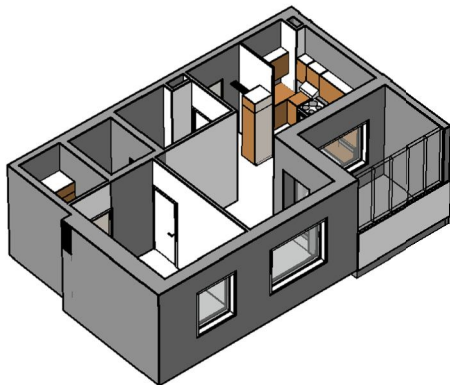

**Kohteen tiedot:**

Yhtiö: K Oy Seinäjoen Torikatu 21  
 Katuosoite: Torikatu 21  
 Postitoimipaikka: 60100 Seinäjoki

Huoneiston tunnus: B 20  
 Huoneistotyyppi: 2 h + k + s + lasitettu parv.  
 Huoneiston pinta-ala: 42.5 m<sup>2</sup>  
 Kerrossijainti: 1.krs/4.krs

**Pohjapiirros**

1:100

B 20

Torikatu

B 20 Sijainti