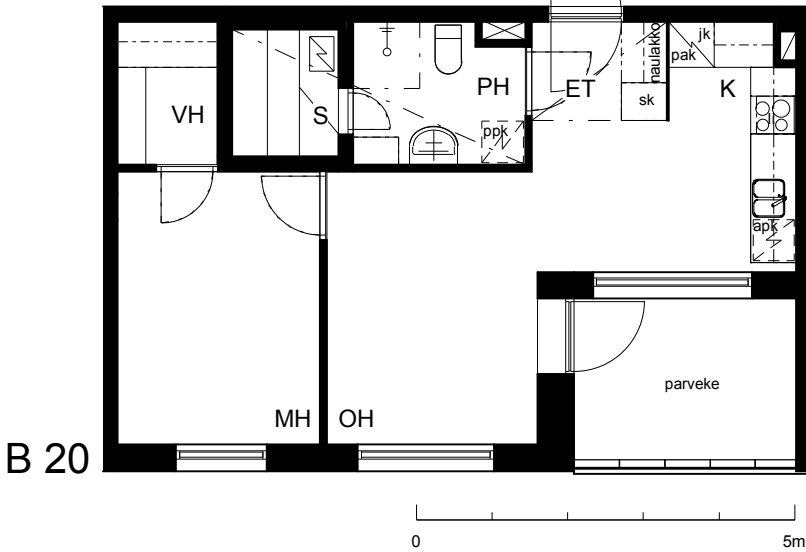

**Kohteen tiedot:**

Yhtiö: K Oy Seinäjoen Torikatu 21  
 Katuosoite: Torikatu 21  
 Postitoimipaikka: 60100 Seinäjoki

Huoneiston tunnus: B 20  
 Huoneistotyyppi: 2 h + k + s + lasitettu parv.  
 Huoneiston pinta-ala: 42.5 m<sup>2</sup>  
 Kerrossijainti: 1.krs/4.krs

**Pohjapiirros**

1:100

B 20

Torikatu

B 20 Sijainti