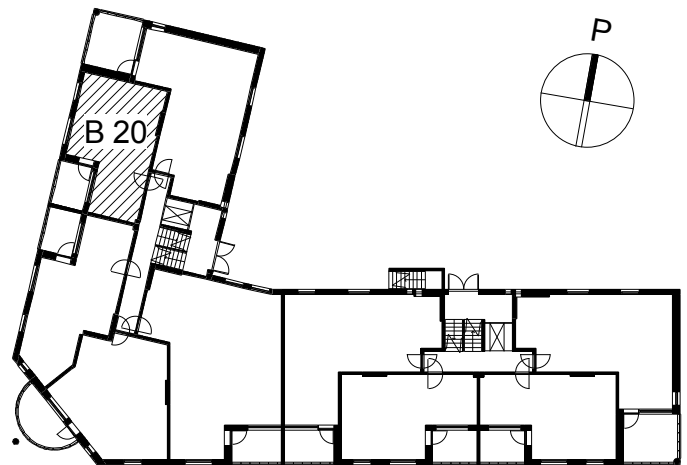

**Kohteen tiedot:**

Yhtiö: K Oy Seinäjoen Torikatu 21  
 Katuosoite: Torikatu 21  
 Postitoimipaikka: 60100 Seinäjoki

Huoneiston tunnus: B 20  
 Huoneistotyyppi: 2 h + k + s + lasitettu parv.  
 Huoneiston pinta-ala: 42.5 m<sup>2</sup>  
 Kerrossijainti: 1.krs/4.krs

**Pohjapiirros**

1:100

B 20

Torikatu

B 20 Sijainti